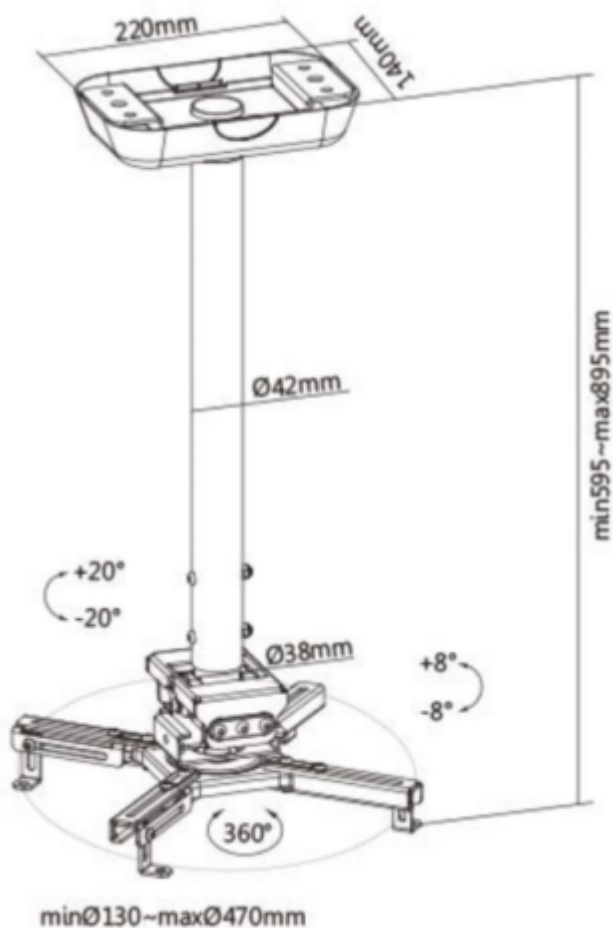

### Sunne by Elite Screen PRO300M2

Držák na strop pro projektor. Maximální zatížení tohoto držáku je **35 kg**. Držák nabízí naklonění 8° a otočení 360°.

### ZÁKLADNÍ SPECIFIKACE

**Max. zatížení:** 35 kg

**Vzdálenost od stropu:** 600 - 900 mm

**Materiál:** ocel

**Barva:** bílá

---

[Informační list](#)