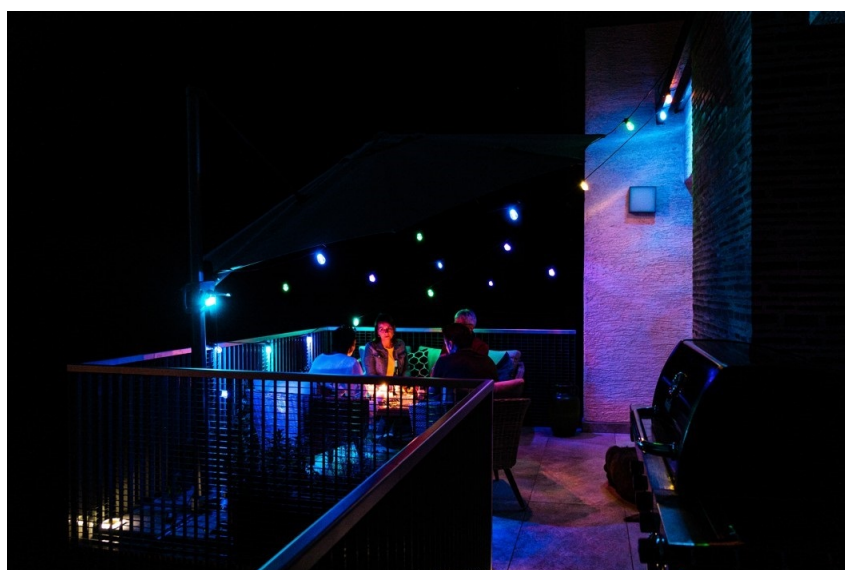

ovládáte jednoduše pomocí mobilní **aplikace Immax NEO PRO** nebo dálkového ovládání, které je součástí balení. Snadno nastavíte barvu, jas nebo teplotu světla. Díky **certifikaci IP65** je Smart osvětlení IMMAX **odolné proti tryskající vodě** a nemusíte se bát rozvěšení třeba v blízkosti bazénu.

IMMAX NEO LITE Smart venkovní dekorační LED řetěz 15 m

Chytrá stmívatelná LED girlanda je založena na energeticky úsporné, bezpečné a spolehlivé bezdrátové komunikaci **Wi-Fi**. V okamžiku vytvoříte dokonalou barevnou atmosféru a proměníte každé grilování v kouzelné posezení. Pomocí aplikace **IMMAX NEO PRO**, která je k dispozici pro operační systémy **Android** nebo **iOS**, můžete odkudkoliv snadno měnit barvu, jas nebo teplotu bílé barvy světla. Kontrolér se zabudovaným mikrofonom umožňuje žárovkám reagovat na přehrávanou hudbu. Girlandu lze použít k osvětlení interiéru i exteriéru, jelikož je voděodolná dle **IP65**. Navíc je možné **propojit dvě girlandy** a prodloužit tak délku až na 30 m.