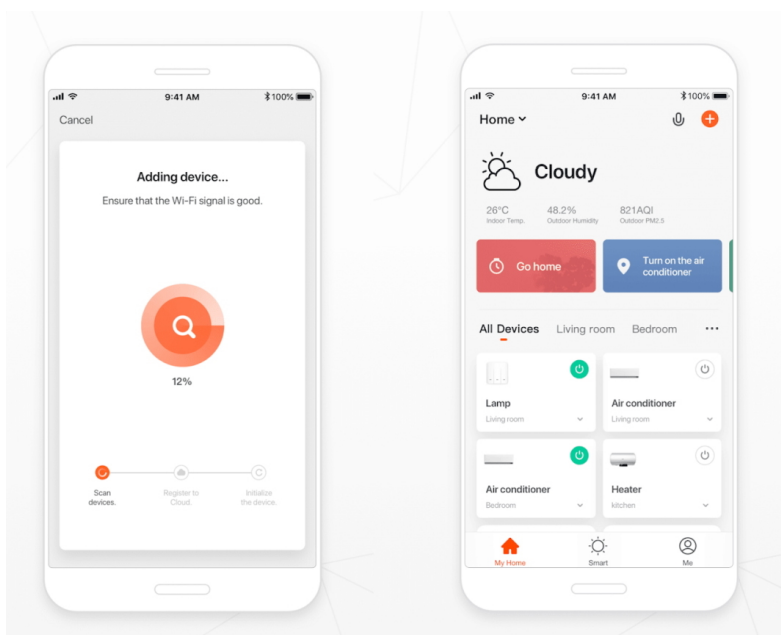

ZÁKLADNÍ SPECIFIKACE

Počet LED: 15

Délka pásku: 15 m

Příkon: 15 W

Světelný tok: 1 200 lm

Vstupní napětí: AC 230 V

Barva světla: RGB + teplá-studená bílá

Barevná teplota: 2 700/ 4 000/ 6 500 K

Index podání barev: >80

Možnost stmívání: ano

Životnost: 50 000 hodin