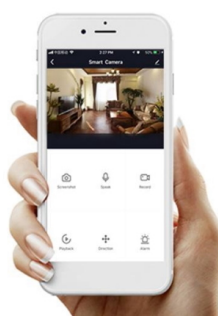

ZÁKLADNÍ SPECIFIKACE

Počet LED: 15

Délka pásku: 15 m

Příkon: 15 W

Světelný tok: 1 200 lm

Vstupní napětí: AC 230 V

Barva světla: RGB + teplá-studená bílá

Barevná teplota: 2 700/ 4 000/ 6 500 K

Index podání barev: >80

Možnost stmívání: ano

Životnost: 50 000 hodin