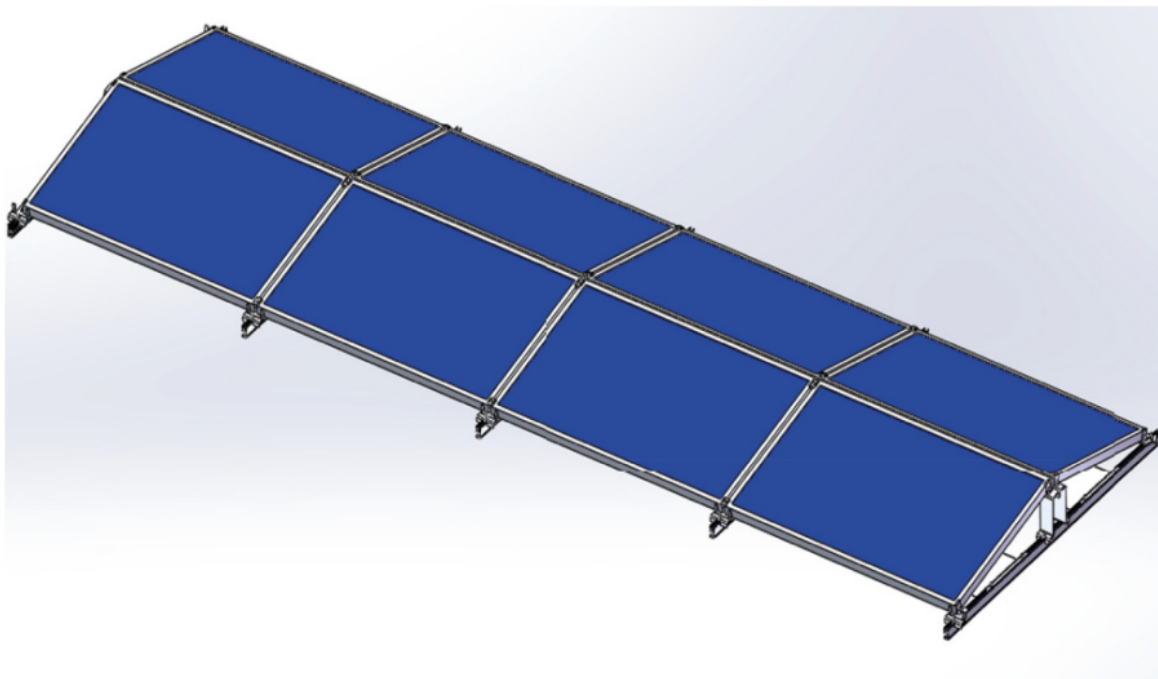

26 měs.

Stav:

Nové zboží

Popis

Xtend Solarmi SCOMP-8EW35-1134

System SC pro instalaci solárních panelů na plochou střechu.

- Typ „východ-západ“
- Určeno pro ploché střechy
- Konstrukce se zátěží - neproniká do betonové střechy
- Vysoká kvalita a dlouhá životnost
- Odolná konstrukce vůči větru až do rychlost 60 m/s

ZÁKLADNÍ SPECIFIKACE

Určení: pro 8x solární panel 35 x 1134 mm (délka panelu je libovolná)

Materiál: eloxovaný hliník (6005-T5), ocel (typ 304)

Šířka základny: 2380 mm

Náklon panelů: 15°

Zatížení: < 1,4 kN/m²

Barva: stříbrná - šedá