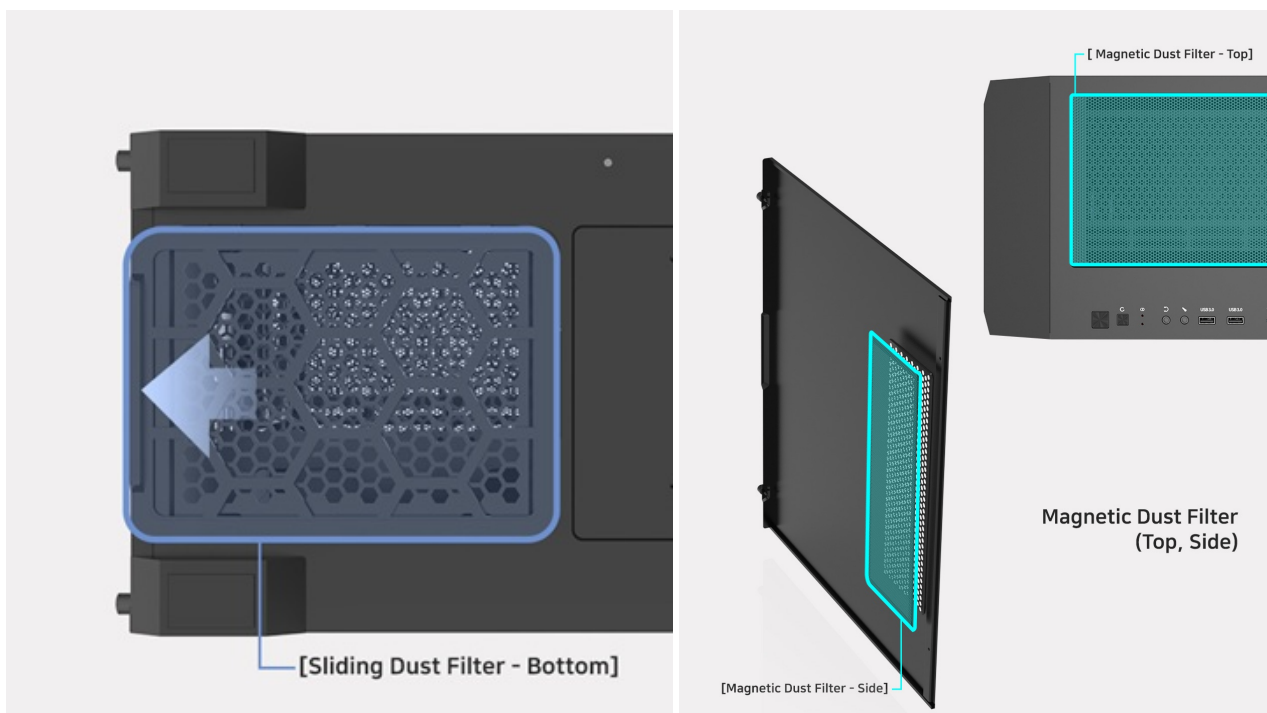

24 měs.

Stav:

Nové zboží

Popis

ZALMAN Z10 Duo - skříň, do které se vejdu všechny vaše PC komponenty

Počítačová skříň **ZALMAN Z10 Duo** ve formátu Middle Tower se vyznačuje stylovým vzezřením a zesílenou konstrukcí. S přehledem pojme všechny komponenty a umožní vám vytvořit moderní herní PC nebo multimediální centrum. Nabízí celkem **4 předinstalované ventilátory s ARGB podsvícením**, které podpoří gamingový vzhled.

Díky **perforovanému přednímu panelu** a **průhledné bočnici** osvětlení maximálně vynikne. Chybět nesmí ani **prachový filtr**, který představuje další vrstvu ochrany proti vniknutí prachu nebo drobných nečistot. Na horním panelu pak najdete **četnou konektorovou výbavu** pro připojení periferií, jako jsou flashdisky nebo sluchátka.

ZALMAN Z10 Duo

Počítačová skříň v provedení **Middle tower**. Na horním panelu jsou umístěny dva **USB 3.0 porty**, jeden **USB-C 3.1 port**, sluchátkový výstup a vstup pro mikrofon. Skříň je osazena celkem **čtyřmi ventilátory s ARGB podsvícením** o velikosti 120 mm. **Průhledná bočnice** společně s perforovaným předním panelem zajišťuje vytříbený design. Perforovaný přední panel je navíc možné vyměnit za přiložené tvrzené sklo a nechat tak ještě více vyniknout stylové ARGB podsvícení předních ventilátorů. Důmyslné řešení umožňuje pohodlné umístění **až 360 mm dlouhého výměníku** vodního chlazení na přední či horní straně. Ve skříni je dostatek prostoru pro chladič CPU do výšky až 173 mm a grafickou kartu o délce až 395 mm. Součástí skříňe je interní ARGB ovladač pro až 6 ventilátorů a **sada prachových filtrů**. Dodávána je **bez zdroje**.

Součástí balení je magnetická podpora a vertikální držák grafické karty. PCIe kabel není součástí balení.

ZÁKLADNÍ SPECIFIKACE

Provedení skříňe: Middle Tower

Interní pozice: 2× 2,5"/3,5", 2× 2,5"

Kompatibilita základní desky: E-ATX, ATX, Micro ATX, Mini ITX