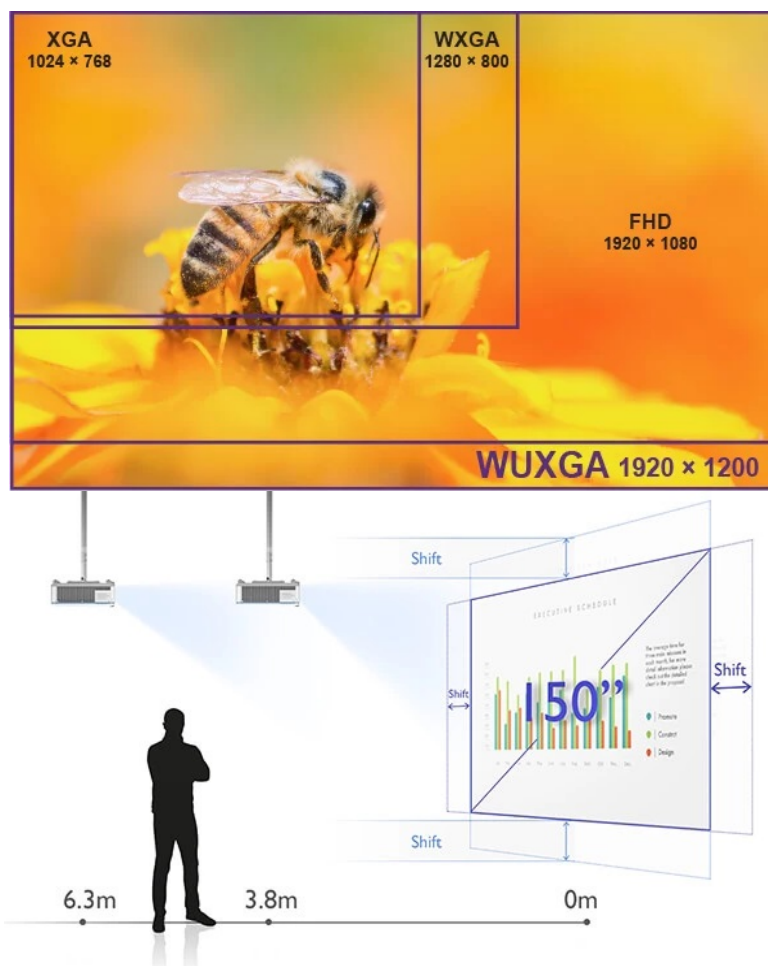

## Popis

### BenQ LU785 - jednoduchý projektor pro konference

**DLP projektor BenQ LU785** poskytuje vysokou kvalitu obrazu pro vaše prezentace ve firemní sféře. **Režim infografiky** potěší všechny moderní uživatele, kteří chtějí představit své nápady a návrhy formou bohaté, ale přehledné infografiky. Tento režim vykreslí texty i grafický obsah jasně a zřetelně. Ve spojení s **96% pokrytí normy Rec.709** produkuje syté a živé barvy. **Projektor BenQ LU785** disponuje **světlostí 6000 ANSI lumenů**, která podporuje komfortní sledování i v osvětlených, středně velkých **místnostech**.

## BenQ LU785

Laserový **WUXGA** projektor s rozlišením **1920 x 1200** obrazových bodů nabízí svítivost **6000 ANSI** lumenů, kontrastní poměr **3 000 000:1** a 96 % pokrytí normy **Rec.709** pro mnohem realističtější barvy a věrný obraz. Technologie **BlueCore Laser** zajišťuje nulovou odchylku laserových diod, zvyšuje světelný tok do světelného tunelu a zvyšuje jeho účinnost. Projektor dokáže vytvořit promítací plochu **o velikosti až 300"** a podporuje také 3D zobrazení. Díky korekci lichoběžníkového zkreslení můžete mít obraz přesně tam, kde potřebujete. Podporuje také **360° projekci**, promítání obrazu na strop, stěny, podlahu nebo dokonce šikmé plochy, například ve veřejných prostorách. Bezúdržbový provoz a dlouhou

## **ZÁKLADNÍ SPECIFIKACE**

**Technologie projektoru:** DLP

**Rozlišení:** 1920 x 1200 px

**Jas:** 6000 ANSI lumenů

**Kontrastní poměr:** 3000000:1

**Rozhraní:** 2x HDMI, 1x HDMI-MHL, 1x VGA vstup, 1x VGA výstup, 1x USB typ A, 1x USB mini B, 1x RJ-45 LAN, 1x RS-232, 1x kompozitní vstup, 1x audio vstup, 1x audio výstup, 1x RCA audio vstup (L/R), 1x 3D Sync výstup