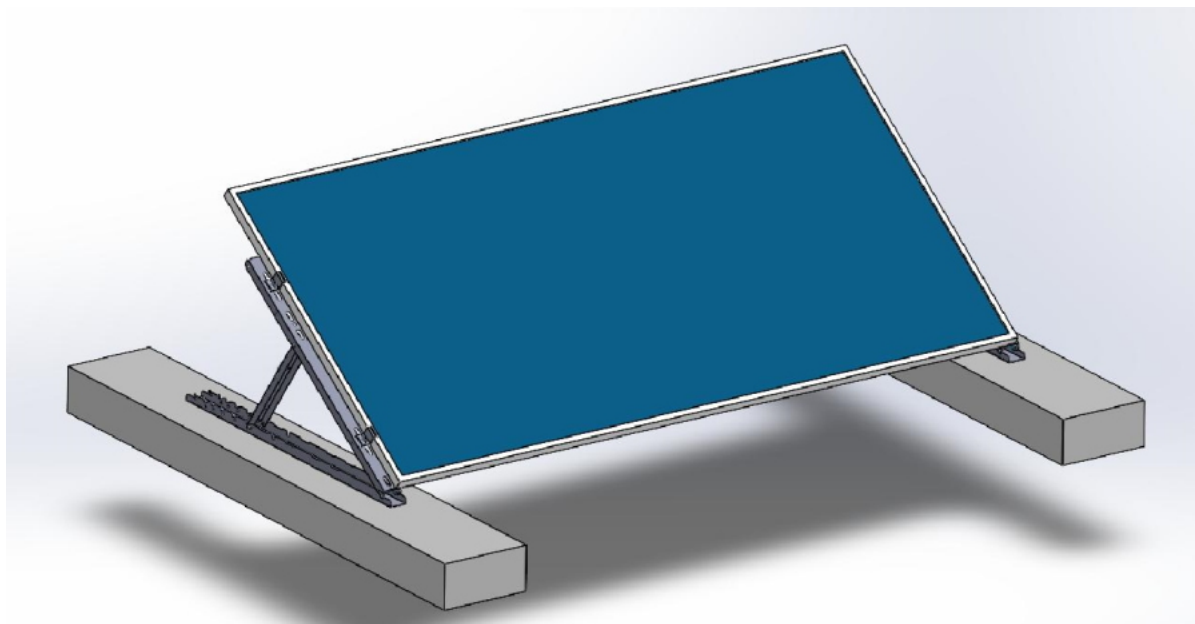

26 měs.

Stav:

Nové zboží

Popis

Xtend Solarmi SCOMP-8SA35

Nastavitelný **system SC pro instalaci 8 solárních panelů v řadě** na plochou střechu. **Sada tedy obsahuje 9 samotných držáků** s příslušenstvím.

- Určeno pro ploché střechy
- Nastavitelný úhel sklonu (15°, 20°, 25°, 30° nebo 35°)
- Dva způsoby upevnění: zátěžový způsob, nebo uchycení pomocí šroubů
- Lze rozšířit o další lišty SCHL1M-40 (CHL1M1-40) se spojkami SCPL-40

ZÁKLADNÍ SPECIFIKACE

Určení: pro 8× solární panel 35 × 1134 mm (délka panelu je libovolná, doporučeno max. 2279 mm)

Materiál: eloxovaný hliník (6005-T5)

Barva: stříbrná - šedá