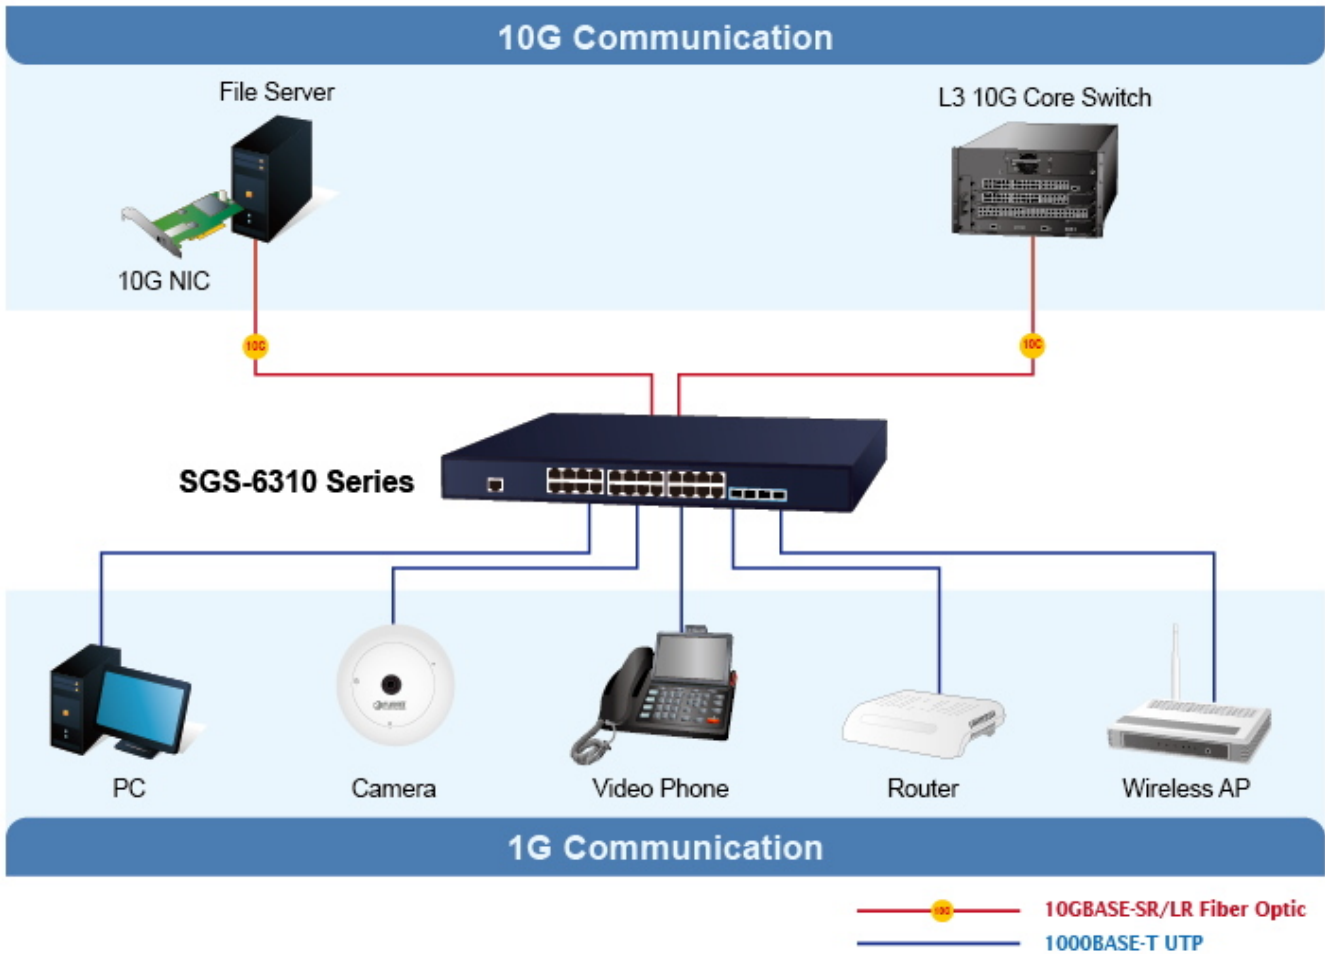

High Performance Server Service