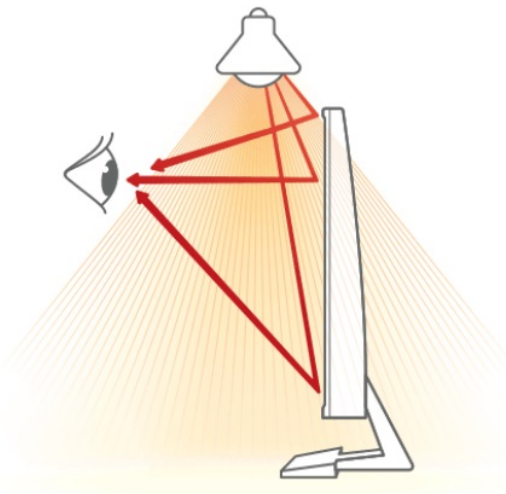

24 měs.

Stav:

Nové zboží

Popis

BenQ ScreenBar WiT - pro příjemnější čtení a sledování displeje

Praktická LED lampička BenQ ScreenBar WiT, kterou oceníte při práci na počítači v kanceláři i domácnosti. Vyznačuje se speciálně navrženým klipem pro rychlé a snadné uchycení na monitor. Díky umístění a **podlouhlému designu** proud světla přesně směřuje na plochu stolu před vámi a eliminuje odlesky na obrazovce. Současně nezabírá žádné místo v pracovním prostoru a snižuje námahu očí.

Tradiční lampy

Lampa pro elektronické čtení ScreenBar

Díky **vestavěnému snímači okolního světla** automaticky upravuje jas a postará se o komfortní osvětlení v dané místnosti za každých podmínek. **Lampa BenQ ScreenBar WiT** je určena zejména pro elektronické čtení, sledování PC displeje a vaše pohodlí. Kvalitní LED zdroj světla zajišťuje patřičnou péči o zrak. **Nastavitelná barevná teplota** vám umožní nastavit buď relaxační teplé světlo ideální pro odpočinek nebo čtení, či bílé světlo vhodné pro práci a zvýšené soustředění.

BenQ ScreenBar WiT

LED lampička pro elektronické čtení se speciálně navrženým **klipem pro uchycení na monitor**. **Asymetrický optický design** osvětluje pouze stůl a nesvítí na obrazovku, čímž eliminuje nepříjemné odlesky. **Otočná konstrukce** navíc umožňuje nasměrovat světlo přesně tam, kam potřebujete. Oproti klasické lampičce tak poskytuje rovnoměrně rozptýlené osvětlení po celé vaší pracovní ploše. Pomocí **dotykového ovládání** lze snadno zapnout osvětlení a nastavit jas nebo barevnou teplotu. Lampička je také vybavena snímačem, který **automaticky reguluje jas** na základě aktuálního okolního osvětlení. K napájení lze využít jakýkoliv **USB port** a přiložený napájecí kabel.