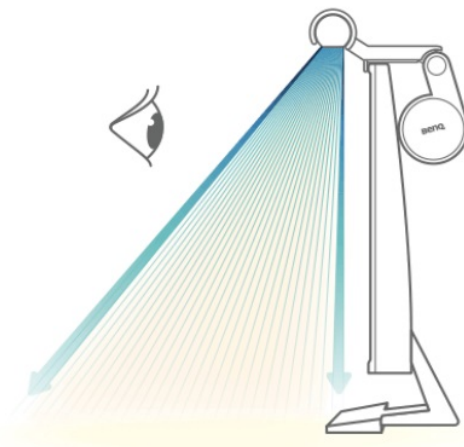

24 měs.

Stav:

Nové zboží

Popis

BenQ ScreenBar WiT - pro příjemnější čtení a sledování displeje

Praktická LED lampička BenQ ScreenBar WiT, kterou oceníte při práci na počítači v kanceláři i domácnosti. Vyznačuje se speciálně navrženým klipem pro rychlé a snadné uchycení na monitor. Díky umístění a **podlouhlému designu** proud světla přesně směřuje na plochu stolu před vámi a eliminuje odlesky na obrazovce. Současně nezabírá žádné místo v pracovním prostoru a snižuje námahu očí.

Tradiční lampy

Lampa pro elektronické čtení ScreenBar

Díky **vestavěnému snímači okolního světla** automaticky upravuje jas a postará se o komfortní osvětlení v dané místnosti za každých podmínek. **Lampa BenQ ScreenBar WiT** je určena zejména pro elektronické čtení, sledování PC displeje a vaše pohodlí. Kvalitní LED zdroj světla zajišťuje patřičnou péči o zrak. **Nastavitelná barevná teplota** vám umožní nastavit buď relaxační teplé světlo ideální pro odpočinek nebo čtení, či bílé světlo vhodné pro práci a zvýšené soustředění.

BenQ ScreenBar WiT

LED lampička pro elektronické čtení se speciálně navrženým **klipem pro uchycení na monitor**. **Asymetrický optický design** osvětluje pouze stůl a nesvítí na obrazovku, čímž eliminuje nepříjemné odlesky. **Otočná konstrukce** navíc umožňuje nasměrovat světlo přesně tam, kam potřebujete. Oproti klasické lampičce tak poskytuje rovnoměrně rozptýlené osvětlení po celé vaší pracovní ploše. Pomocí **dotykového ovládání** lze snadno zapnout osvětlení a nastavit jas nebo barevnou teplotu. Lampička je také vybavena snímačem, který **automaticky reguluje jas** na základě aktuálního okolního osvětlení. K napájení lze využít jakýkoliv **USB port** a přiložený napájecí kabel.