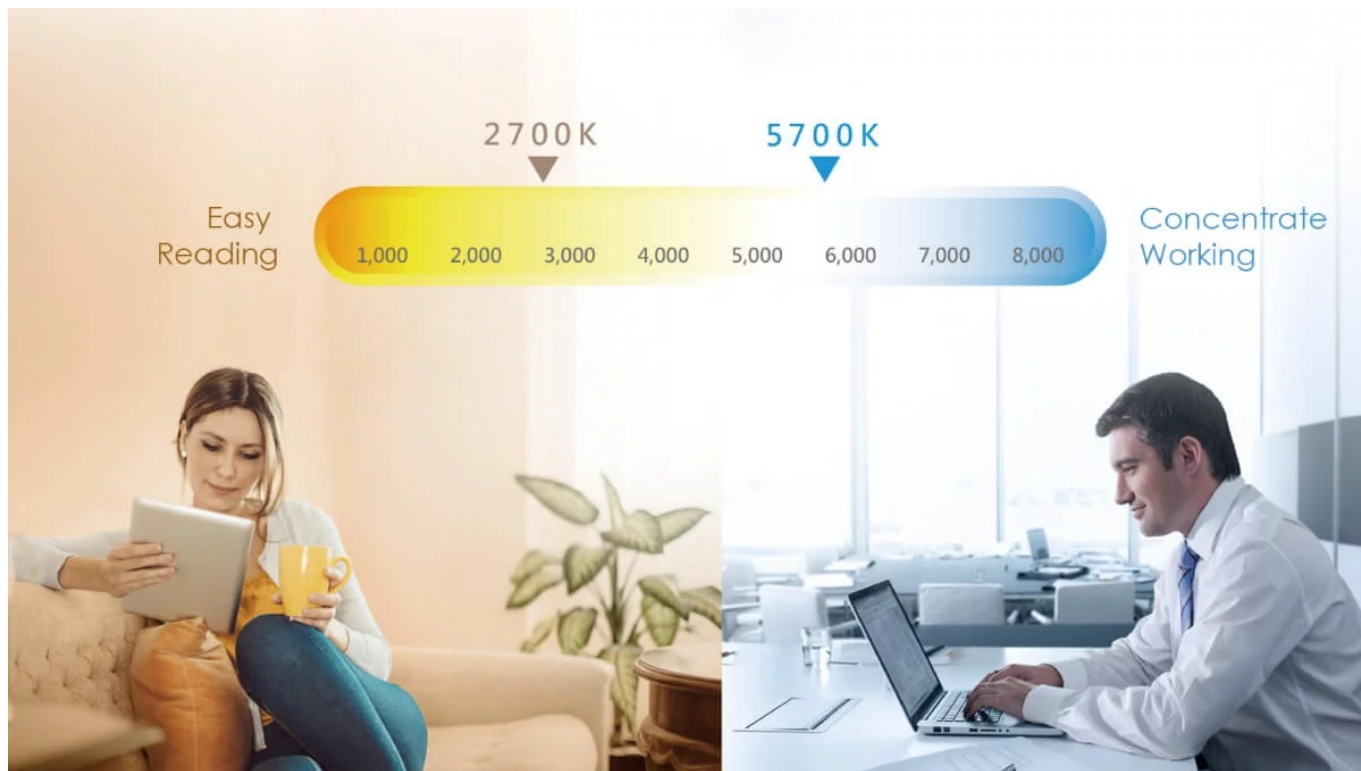

BenQ WiT

LED stolní lampička **s nastavitelným ramenem a otočným kloubem** umožňuje nasměrovat světlo přesně tam, kam potřebujete. Jedinečně **zakřivený tvar** lampy WiT je ztělesněním funkčnosti sloučující se s estetikou. Ve srovnání s tradičními lampami dodává **rovnoměrné světlo** v rozsahu až 90 cm. Pouhým otočením knoflíku si můžete **nastavit jas i barevnou teplotu** od teplé bílé až po studenou. Inteligentní **režim elektronického čtení**, v kombinaci se zabudovaným **snímačem okolního světla**, redukuje kontrastní oslnění a odlesky na obrazovkách.

ZÁKLADNÍ SPECIFIKACE

Příkon: 18 W

Svítivost: 900 lm

Barva světla: 2700-5700 K

Index podání barev: >80

Vstupní napětí: 100-240 V

Materiál: hliník, zinek, plast

Rozměry: 625 × 590 × 220 mm

Hmotnost: 4,7 kg

Barva: zlatá-bílá