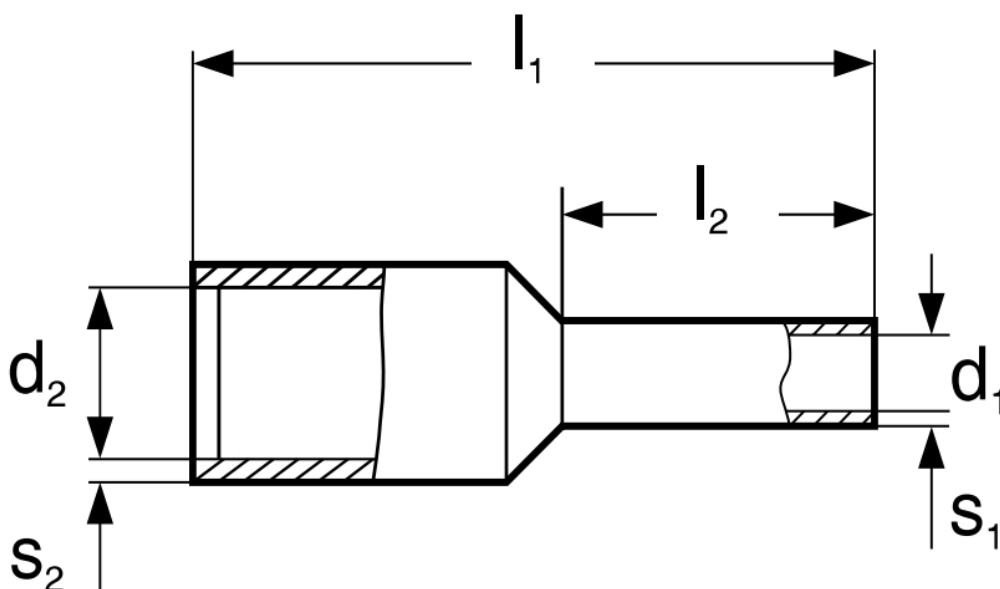

26 měs.

Stav:

Nové zboží

Popis

Xtend Solarmi instalační dutinka 6 mm²

Lisovací dutinka **DI 6-12** s izolací, dle DIN 46228 pro Cu laněné vodiče (nelze použít pro plněné vodiče).

ZÁKLADNÍ SPECIFIKACE

Jmenovitý průřez: 6 mm²

Délka pouzdra: 12 mm

Izolační materiál: polypropylen

Materiál: měď

Povrch: cínovaný

Barva: černá

Označení	Průřez vodiče v mm ²	Rozměry v mm					
		l ₁	l ₂	d ₁	d ₂	s ₁	s ₂
DI 4-10	4	17,0	10,0	2,8	4,8	0,20	0,30
DI 4-12		20,0	12,0	2,8	4,8	0,20	0,30
DI 4-18		26,0	18,0	2,8	4,8	0,20	0,30
DI 6-12	6	20,0	12,0	3,5	6,3	0,20	0,30
DI 6-18		26,0	18,0	3,5	6,3	0,20	0,30
DI 10-12	10	22,0	12,0	4,5	7,6	0,20	0,40
DI 10-18		28,0	18,0	4,5	7,6	0,20	0,40
DI 16-12	16	24,0	12,0	5,8	8,8	0,20	0,40
DI 16-18		28,0	18,0	5,8	8,8	0,20	0,40