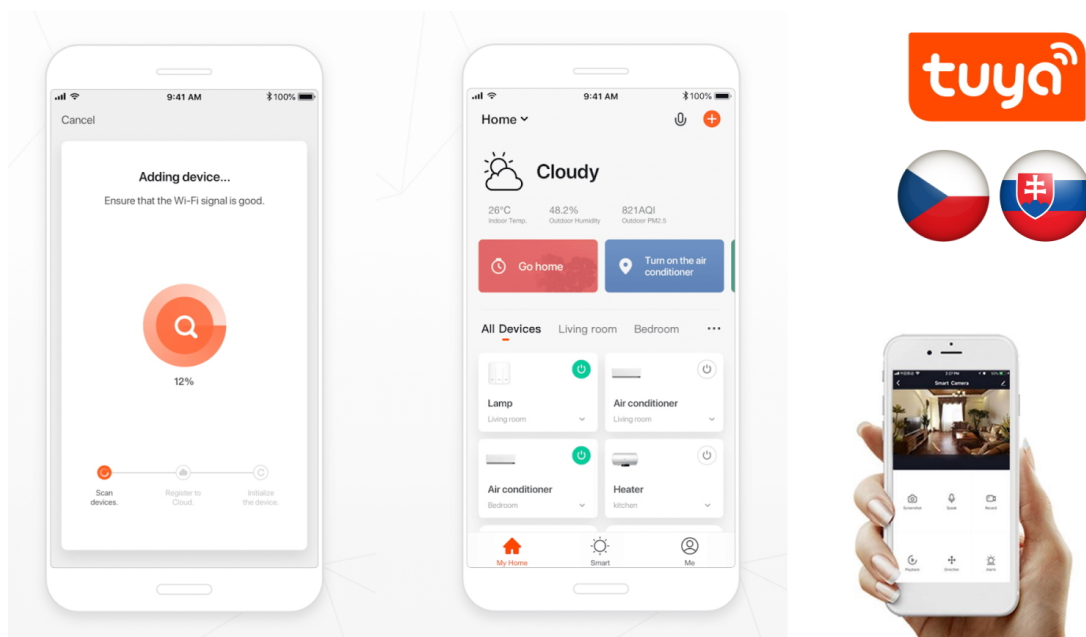

24 měs.

Stav:

Nové zboží

**Popis****IMMAX Neo Smart magnetický senzor na dveře/okna 3 ks**

Magnetické čidlo na okna a dveře vás upozorní na jejich otevření. V případě narušení je odesláno oznámení do chytrého telefonu či tabletu, ať už jste doma nebo na cestách. Díky aplikaci Immax NEO můžete čidlo snadno nastavit a spravovat. Napájení je realizováno jednou **CR2032** baterií, která při 10 aktivacích denně vydrží až 2 roky. Balení obsahuje **tři čidla**.

**POZOR**

Toto není Wi-Fi senzor, vyžaduje Immax NEO BRIDGE PRO Smart Zigbee 3.0 (07117-2), popřípadě jiný hub/bridge/gateway na platformě TUYA, který komunikuje pomocí standardu ZigBee 3.0.

**ZÁKLADNÍ SPECIFIKACE****Protokol:** Zigbee 3.0**Bezdrátový dosah:** 30 m v otevřeném prostoru**Napájení:** baterie 3 V CR2032**Rozměry:** 54 x 24 x 12 mm/ 34 x 12 x 10 mm**Barva:** bílá**TuyaSmart:**