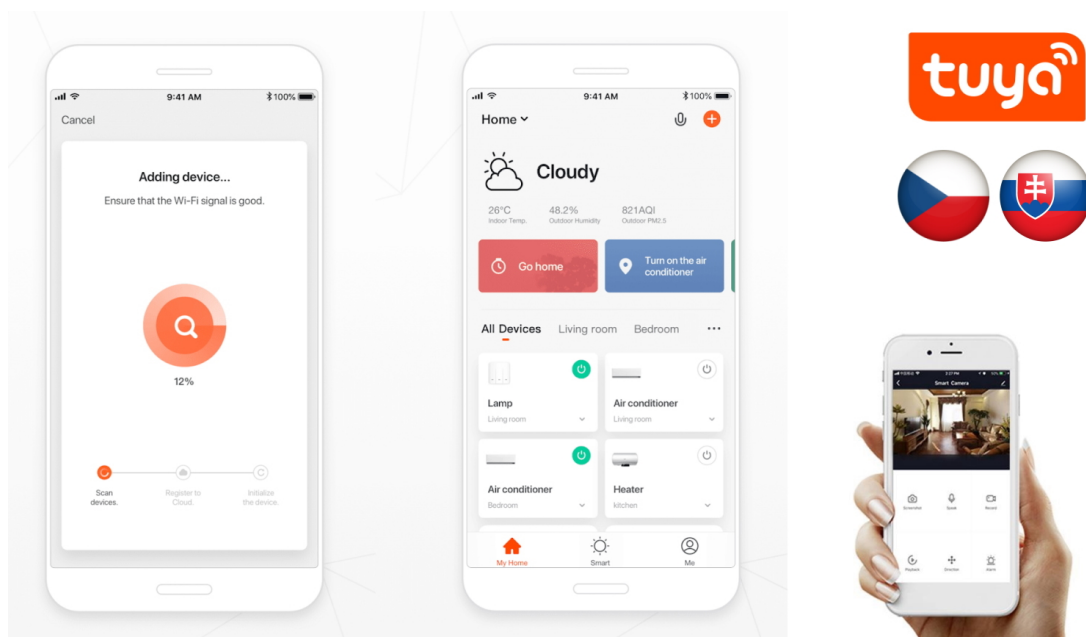

IMMAX NEO SMART MAGNETICKÝ SENZOR NA DVEŘE/OKNA

Cena celkem:

372 Kč
(bez DPH: 308 Kč)

Kód zboží:

DAZIMM1026

Part No.:

07518L

Záruka:

24 měs.

Stav:

Nové zboží

Popis

IMMAX Neo Smart magnetický senzor na dveře/okna

Magnetické čidlo na okna a dveře vás upozorní na jejich otevření. V případě narušení je odesláno oznámení do chytrého telefonu či tabletu, ať už jste doma nebo na cestách. Díky aplikaci Immax NEO můžete čidlo snadno nastavit a spravovat. Napájení je realizováno jednou **CR2032** baterií, která při 10 aktivacích denně vydrží až 2 roky.

POZOR

Toto není Wi-Fi senzor, vyžaduje Immax NEO BRIDGE PRO Smart Zigbee 3.0 (07117-2), popřípadě jiný hub/bridge/gateway na platformě TUYA, který komunikuje pomocí standardu ZigBee 3.0.

ZÁKLADNÍ SPECIFIKACE

Protokol: Zigbee 3.0

Bezdrátový dosah: 30 m v otevřeném prostoru

Napájení: baterie 3 V CR2032

Rozměry: 54 x 24 x 12 mm/ 34 x 12 x 10 mm

Barva: bílá

TuyaSmart: