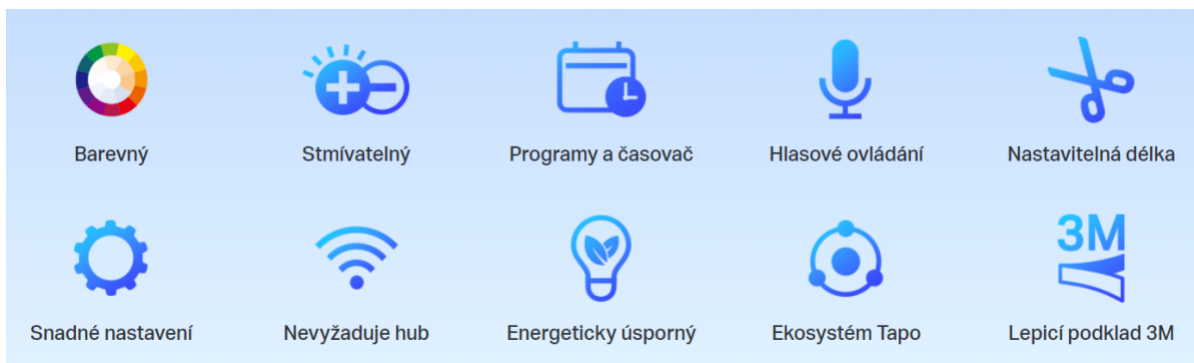

26 měs.

Stav:

Nové zboží

Popis

TP-Link Tapo L900-10

Smart Wi-Fi stmívatelný LED pásek s podporou hlasového ovládní **Amazon Alexa nebo Google Assistant**. Barvu, jas či teplotu světla lze měnit podle vkusu i nálady pomocí aplikace **Tapo**, která je k dispozici pro operační systémy **Android** nebo **iOS**. Pro snadnou instalaci je pásek vybaven předinstalovanou oboustrannou lepicí páskou.

- Použití s chytrým asistentem, rozbočovačem nebo mobilní aplikací
- Hlasové ovládní - Amazon Alexa nebo Google Assistant
- Flexibilní instalace - možnost zkrácení na libovolnou délku + 3M lepicí páska na zadní straně
- Snadné nastavení + podpora automatizace (plán, časovač, režim nepřítomnosti)
- Synchronizace osvětlení s frekvencí a rytmem hudby