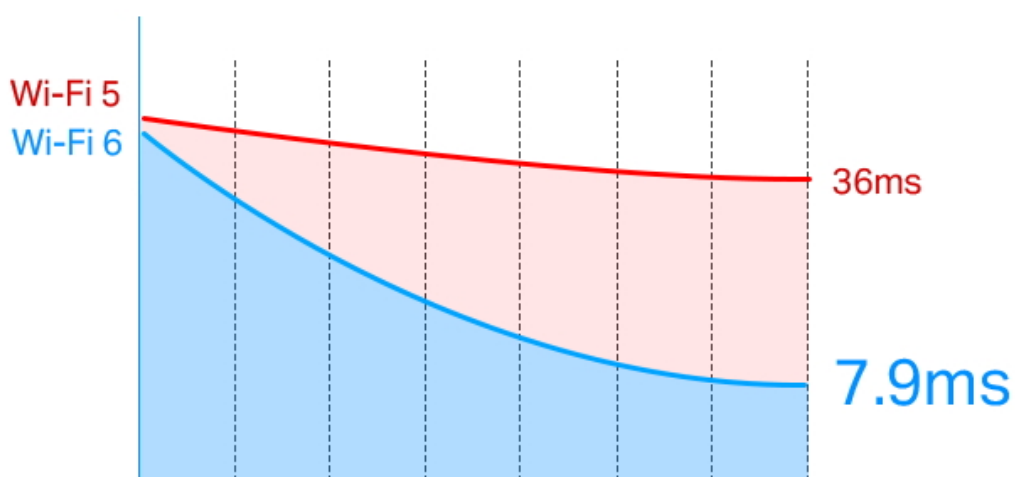

Budte o krok napřed

Technologie 1024-QAM a šířka pásma 160 MHz poskytují rychlejší, plynulejší Wi-Fi připojení, které plně odemyká potenciál vašeho Wi-Fi 6 routeru.

Okamžitá odezva

Revoluční technologie OFDMA snižuje latenci až o 75 %. Dopřejte si hraní her v reálném čase nebo fantastické zážitky ve světě virtuální reality s ultra rychlou odezvou.