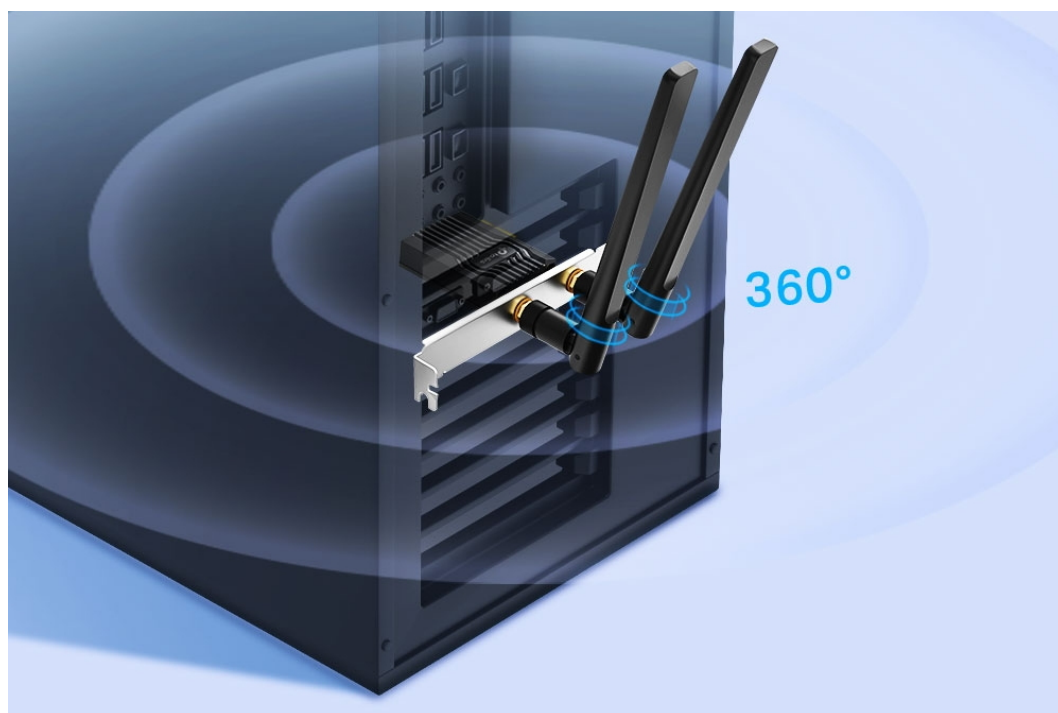

Kompatibilní s Bluetooth 5.2

Nejnovější technologie Bluetooth 5.2 přináší dvakrát vyšší rychlosti a čtyřikrát větší pokrytí než Bluetooth 4.2, což zcela jistě ocení vaše herní ovladače, sluchátka, klávesnice a další Bluetooth zařízení.