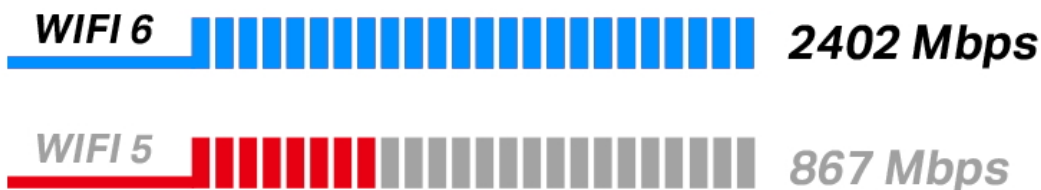

Duální bezdrátová karta do PCIe slotu s přenosovou rychlostí až **2402 Mb/s (5 GHz) + 574 Mb/s (2,4 GHz)**. Je plně kompatibilní se všemi bezdrátovými produkty standardů **802.11a/b/g/n/ac/ax**. Karta podporuje **Bluetooth 5.2** přenos a je dodávána se 2 externími anténami, které lze v případě potřeby vyměnit za jiné s větším ziskem. Bezdrátová komunikace je chráněná šifrováním **64/128 bit WEP, WPA/WAP2/WPA3, WPA-PSK/WPA2-PSK a 802.1x**, aby vaše data zůstala zabezpečena.

- **Bezkonkurenční rychlost Wi-Fi 6** - Překonává gigabitovou bariéru rychlostí až 2402 Mb/s (5 GHz) + 574 Mb/s (2,4 GHz).
- **Plynulejší uživatelský zážitek** - O 75 % nižší latence zajišťuje hraní her s ultra rychlou odezvou, nepřerušované videochatování a plynulé živé streamování.
- **Spolehlivá připojení** - Čipová sada Intel Wi-Fi 6 poskytuje rychlejší a čistější Wi-Fi připojení, které plně odemyká možnosti vašeho Wi-Fi 6 routeru.
- **Širší pokrytí signálem** - Připojte se k Wi-Fi síti na více místech v domě díky dvěma anténám s vysokým ziskem, které zaručují větší pokrytí a zvýšenou stabilitu.
- **Bluetooth 5.2** - Nejnovější technologie Bluetooth dosahuje vyšších rychlostí a většího pokrytí než předchozí verze.
- **Vylepšené zabezpečení** - Nejnovější vylepšený standard zabezpečení WPA3 poskytuje zvýšenou ochranu osobních hesel.
- **Perfektní zpracování** - Speciální chladič a zlacení zajišťují vyšší stabilitu a spolehlivost i na velmi teplých místech.
- **Zpětná kompatibilita** - Plná podpora zařízeními standardu 802.11ac/a/b/g/n.