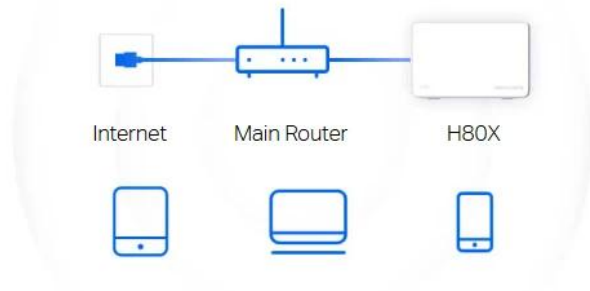

Plně gigabitové porty + automatická detekce sítě WAN/LAN

S funkcí automatické detekce sítě WAN/LAN není nutné rozlišovat mezi porty WAN/LAN. Nemusíte proto řešit zdoluhavé a složité nastavování a můžete přejít rovnou k zapojení jednotky Halo H80X. Díky plně gigabitovým portům dosáhnou vaše zařízení rychlostí až 10× vyšších než u standardních ethernetových připojení.

Několik režimů pro flexibilnější nasazení

Halo H80X podporuje různé provozní režimy podle vašich potřeb:

Režim routeru: Vytváří bezdrátovou síť pro všechna vaše Wi-Fi zařízení

Režim přístupového bodu: Rozšiřuje kabelovou síť na bezdrátovou

Router Mode

Creates a wireless network for all your WiFi devices

Access Point Mode

Extends a wired network and makes it wireless

Snadné rozšíření vašeho pokrytí

Sada Halo pro pokrytí celé domácnosti Wi-Fi signálem obsahuje několik jednotek vhodných pro všechny typy nemovitostí. A pokud by vám to nestačilo, pokrytí sítě Wi-Fi Mesh můžete kdykoli rozšířit přidáním dalších jednotek Halo.