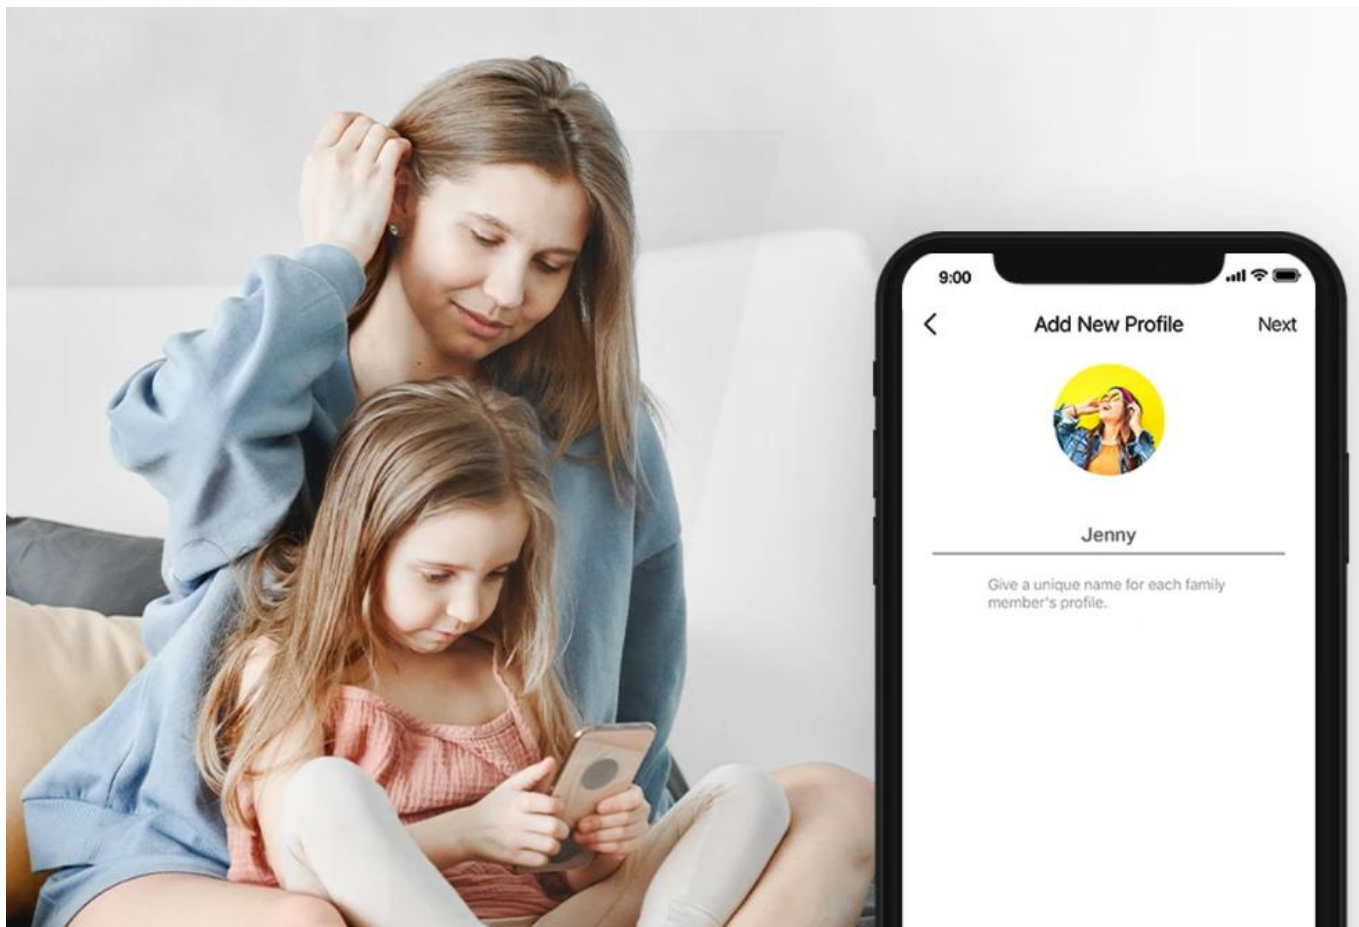

1. Najděte v krabici jednotku Halo, napájecí kabel a Ethernet kabel
2. Zapojte vaše zařízení
3. Sledujte pokyny v aplikaci MERCUSYS

- **Kontrola stavu připojených zařízení** - Přehled všech připojených zařízení
- **Technologie řízení síťového provozu QoS** - Upřednostnění důležitých zařízení
- **Síť pro hosty** - Oddělená síť pro návštěvy
- **Upozornění na připojení nového zařízení** - Bezpečnostní notifikace
- **Měsíční přehledy** - Statistiky využití sítě

Rodičovská kontrola

Mějte pod kontrolou obsah, který děti sledují na internetu, a vytvořte jim bezpečné online prostředí.

- **Tvorba uživatelských profilů** - Vytvořte profil pro každého člena rodiny a přiřadte mu zařízení
- **Omezení času stráveného na internetu** - Nastavte denní limity pro zdravé návyky v on-line prostředí
- **Blokování nevhodných webových stránek** - Kontrolujte a blokujte nevhodné stránky
- **Pozastavení připojení k internetu** - Odpojte členy rodiny od internetu pro odpočinek od virtuálního světa