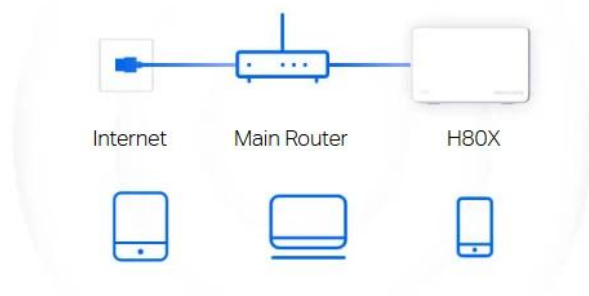

Plně gigabitové porty + automatická detekce sítě WAN/LAN

S funkcí automatické detekce sítě WAN/LAN není nutné rozlišovat mezi porty WAN/LAN. Nemusíte proto řešit zdouhavé a složité nastavování a můžete přejít rovnou k zapojení jednotky Halo H80X a ihned začít využívat bleskurychlé přenosy dat do kabelem připojených zařízení. Díky plně gigabitovým portům dosáhnou vaše zařízení rychlostí až 10× vyšších než u standardních ethernetových připojení.

Několik režimů pro flexibilnější nasazení

Režim routeru: Vytváří bezdrátovou síť pro všechna vaše Wi-Fi zařízení

Režim přístupového bodu: Rozšiřuje kabelovou síť na bezdrátovou

Router Mode

Creates a wireless network for all your WiFi devices

Access Point Mode

Extends a wired network and makes it wireless

Snadné rozšíření vašeho pokrytí

Sada Halo pro pokrytí celé domácnosti Wi-Fi signálem obsahuje několik jednotek vhodných pro všechny typy nemovitostí. A pokud by vám to nestačilo, pokrytí sítě Wi-Fi Mesh můžete kdykoli rozšířit přidáním dalších jednotek Halo.