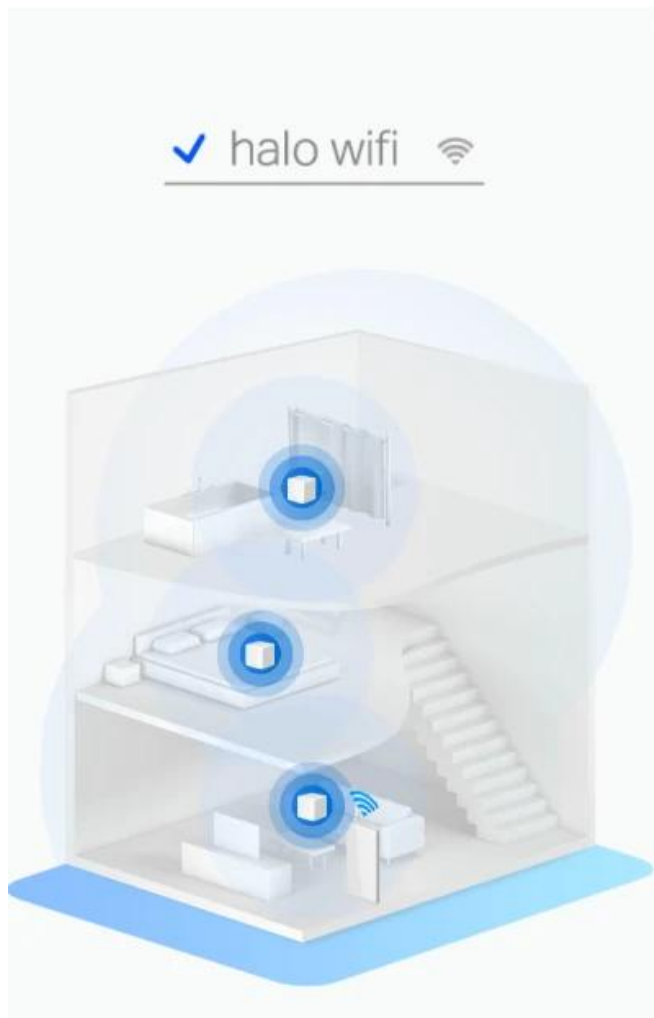

S aplikací MERCUSYS nastavíte vše potřebné v několika krocích

Nemusíte být technický znalec ani číst složité návody, stačí postupovat podle pokynů v aplikaci. Vytvořte síť Mesh za několik minut.

Jednoduché nastavení ve 3 krocích:

1. Najděte v krabici jednotku Halo, napájecí kabel a Ethernet kabel
2. Zapojte vaše zařízení
3. Sledujte pokyny v aplikaci MERCUSYS

- **Kontrola stavu připojených zařízení** - Přehled všech připojených zařízení
- **Technologie řízení síťového provozu QoS** - Upřednostnění důležitých zařízení
- **Síť pro hosty** - Oddělená síť pro návštěvy
- **Upozornění na připojení nového zařízení** - Bezpečnostní notifikace
- **Měsíční přehledy** - Statistiky využití sítě