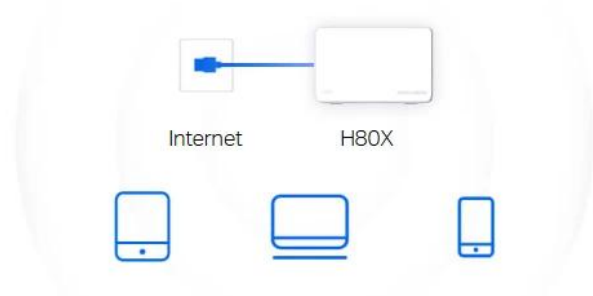

Plně gigabitové porty + automatická detekce sítě WAN/LAN

S funkcí automatické detekce sítě WAN/LAN není nutné rozlišovat mezi porty WAN/LAN. Nemusíte proto řešit zdouhavé a složité nastavování a můžete přejít rovnou k zapojení jednotky Halo H80X a ihned začít využívat bleskurychlé přenosy dat do kabelem připojených zařízení. Díky plně gigabitovým portům dosáhnou vaše zařízení rychlostí až 10× vyšších než u standardních ethernetových připojení.

Několik režimů pro flexibilnější nasazení

Režim routeru: Vytváří bezdrátovou síť pro všechna vaše Wi-Fi zařízení

Režim přístupového bodu: Rozšiřuje kabelovou síť na bezdrátovou

Router Mode

Creates a wireless network for all your WiFi devices