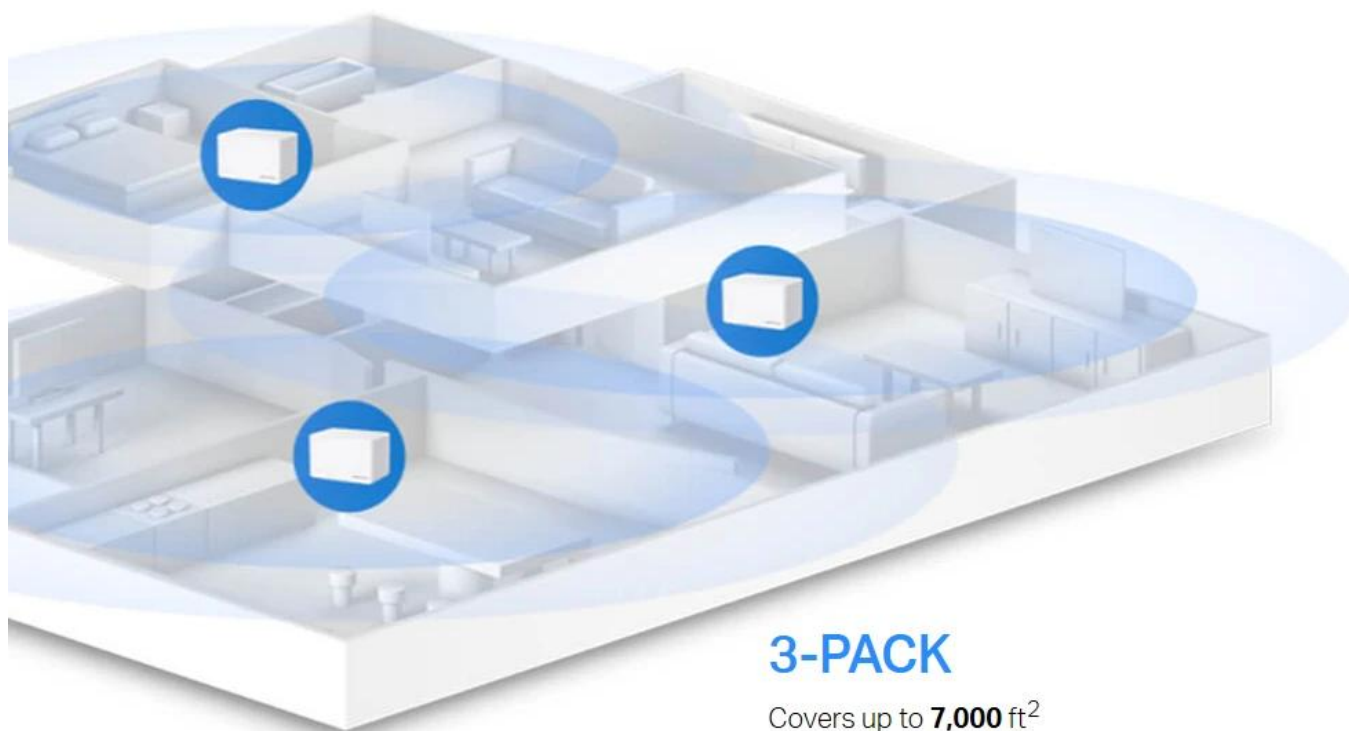

3pack pokrytí až 650 m²

Streamujte z každého rohu, užívejte si nepřetržitou zábavu a signál nikdy nespadne.

Skutečně plynulé přepínání mezi připojenými zařízeními v jedné síti

Systém Halo automaticky připojí vaše telefony nebo tablety k nejrychlejšímu uzlu a poskytuje ničím nepřerušované připojení k síti. Již žádné výpadky signálu nebo prodlevy Wi-Fi, když se pohybujete po domě.