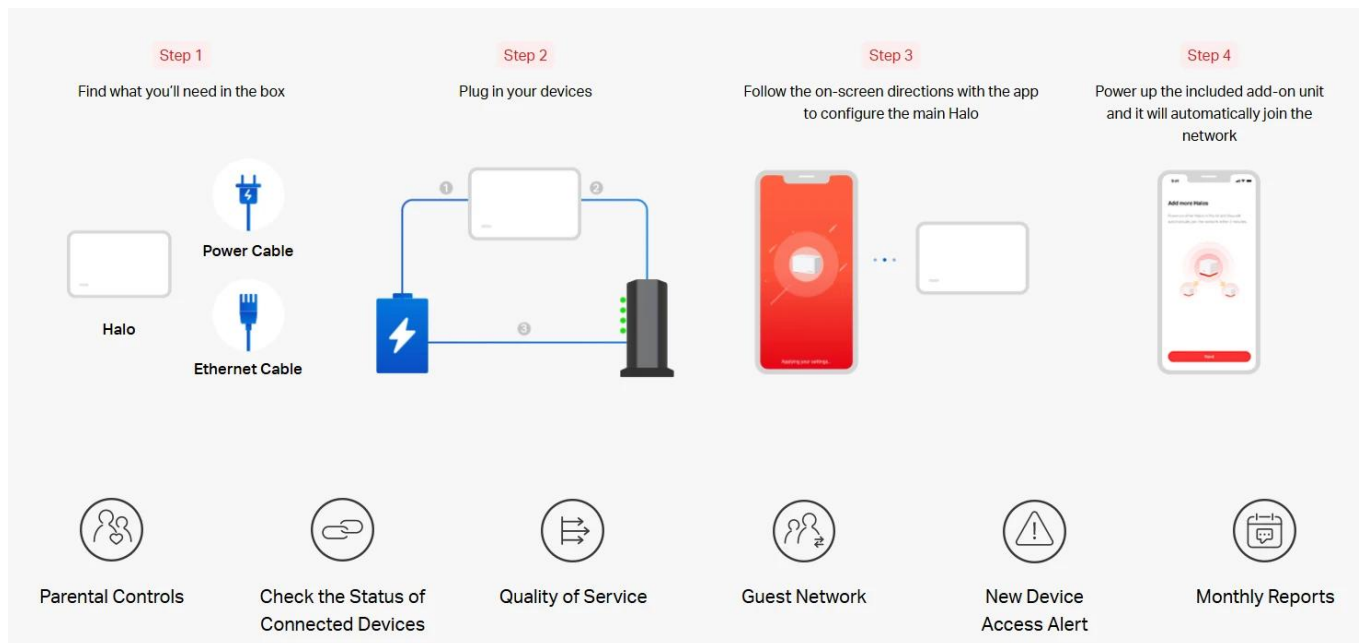

3pack pokrytí až 650 m²

Streamujte z každého rohu, užívejte si nepřetržitou zábavu a signál nikdy nespadne.

Skutečně plynulé přepínání mezi připojenými zařízeními v jedné síti

Systém Halo automaticky připojí vaše telefony nebo tablety k nejrychlejšímu uzlu a poskytuje ničím nepřerušované připojení k síti. Již žádné výpadky signálu nebo prodlevy Wi-Fi, když se pohybujete po domě.

- **Výkonné zesilovače signálu** – Sofistikované zesilovače a přijímače signálu vysílají silné, stabilní Wi-Fi signály
- **Beamforming** – Podpora technologie Beamforming, která dokáže soustředit sílu Wi-Fi signálu směrem k zařízením
- **Automatické odstranění problémů** – Automatická volba nejlepší cesty připojení mezi jednotkami Halo podle aktuální stability sítě

S aplikací MERCUSYS nastavíte vše potřebné v několika krocích

Nemusíte být technický znalec ani číst složité návody, stačí postupovat podle pokynů v aplikaci. Vytvořte síť Mesh za několik minut.

Jednoduché nastavení ve 3 krocích:

1. Najděte v krabici jednotku Halo, napájecí kabel a Ethernet kabel
2. Zapojte vaše zařízení
3. Sledujte pokyny v aplikaci MERCUSYS

- **Kontrola stavu připojených zařízení** - Přehled všech připojených zařízení
- **Technologie řízení síťového provozu QoS** - Upřednostnění důležitých zařízení
- **Síť pro hosty** - Oddělená síť pro návštěvy
- **Upozornění na připojení nového zařízení** - Bezpečnostní notifikace
- **Měsíční přehledy** - Statistiky využití sítě