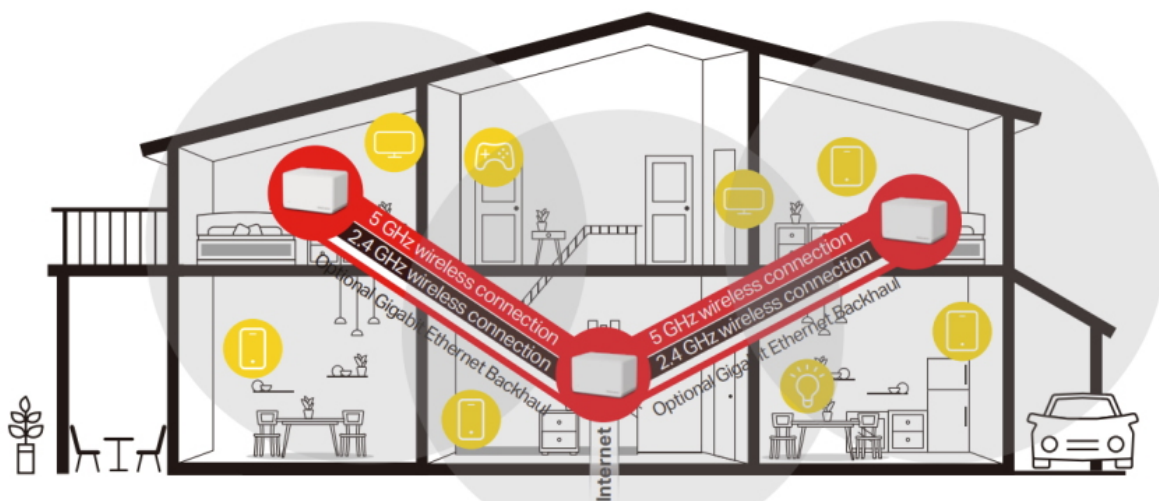

Halo funguje jako unifikovaný systém, který poskytuje **dostatečné pokrytí signálem Wi-Fi** v každé části vašeho domova. Mercusys Mesh Technology poskytuje neuvěřitelně **rychlý a stabilní zážitek** z připojení. Zařízení se automaticky připojí k vysílači s nejsilnějším signálem a s nejvyšší kapacitou. Už **žádné čekání** při načítání a ukládání do mezipaměti při pohybu v domácnosti!

- **Dvoupásmové Wi-Fi 6 připojení s rychlostí až 1800 Mbit/s** - 1201 Mbit/s v pásmu 5 GHz + 574 Mbit/s v pásmu 2,4 GHz.
- **Plynulé přepínání mezi připojenými zařízeními v jedné síti** - Jednotky Halo vzájemně spolupracují a „předávají“ si připojené zařízení mezi sebou, jak se pohybujete po domě. Přitom používají jednu Wi-Fi síť se stejným názvem a heslem.
- **Pokrytí celé domácnosti** - Pokrytí prostoru až 550 m² vysokorychlostní sítí Wi-Fi, která eliminuje mrtvé zóny Wi-Fi pokrytí ve vaší domácnosti.
- **Připojení více než 150 zařízení** - Rychlé a spolehlivé připojení pro více než 150 zařízení.
- **Snadná správa domácí sítě** - Aplikace MERCUSYS umožňuje rychlé nastavení a správu Wi-Fi sítě. Můžete také spravovat čas a obsah, který vaše děti tráví, respektive sledují na internetu.
- **Plně gigabitové porty** - 3 gigabitové porty u každé jednotky Halo zajišťují bleskurychlé kabelové připojení.

Dvoupásmová Wi-Fi 6 síť s rychlostí až 1800 Mbit/s

Vyzbrojena technologií Wi-Fi 6 jednotka Halo H70X zlepšuje prakticky každý aspekt vaší sítě: rychlost, efektivitu i kapacitu.

4x delší OFDM symbol

Poskytuje větší pokrytí a o 11 % vyšší rychlosti.