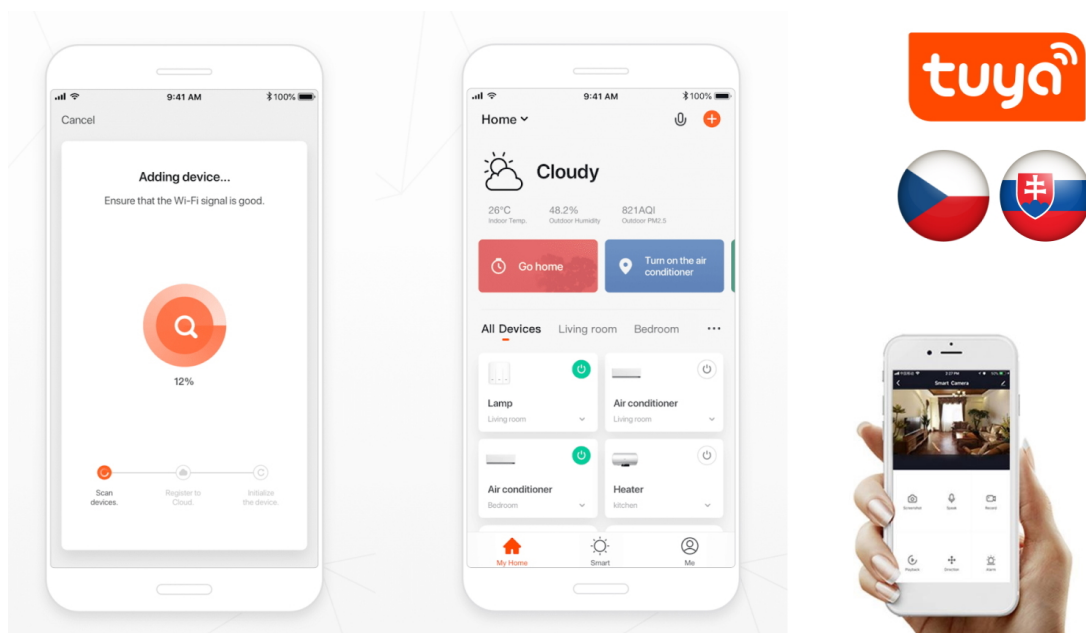

Kód zboží:

DAZIMM1028

Part No.:

07732C

Záruka:

24 měs.

Stav:

Nové zboží

Popis

IMMAX NEO Smart termostatická hlavice 4 ks + MULTI BRIDGE PRO v3

Programovatelná termostatická hlavice na radiátory umožňuje **komfortní řízení topení s úsporou energie** odkudkoliv na světě pomocí mobilní aplikace **IMMAX NEO PRO** na platformě TUYA. K dispozici je samozřejmě také možnost lokálního ovládání tlačítky na těle hlavice. Termostat nabízí týdenní program, s možností volby mezi 5+2, 6+1 a 7 dnů x 6 režimů teploty a času, speciální funkce typu **prázdninový režim či funkce otevřeného okna** a také funkci zámku, která omezuje ovládání přímo z hlavice (vhodné jako dětský zámek nebo do pronajímaných nemovitostí). Naprogramované časové funkce jsou uloženy v hlavici a **fungují i při výpadku internetu**.

Smart Bridge Pro v3 je srdcem chytrého systému Immax NEO, komunikuje přes technologii **Wi-Fi 2,4 GHz** a protokol **ZigBee 3.0**. Zařízení je navrženo, aby zvládlo **propojit všechna chytrá zařízení** do jednoho ovladatelného celku. Můžete tak ovládat všechny dostupné funkce vašeho chytrého osvětlení, bezpečnostních prvků, kamer a dalších. Funkce **zabezpečovací logiky** vytváří z vašeho domova neprostupnou pevnost.

Sada obsahuje 4x termostatickou hlavici a 1x SMART MULTI BRIDGE PRO v3.

Upozornění:

Všechna Zigbee zařízení potřebují pro ovládání NEO BRIDGE PRO Smart Zigbee 3.0 v3. Termostatická hlavice neovládá kotel.

ZÁKLADNÍ SPECIFIKACE