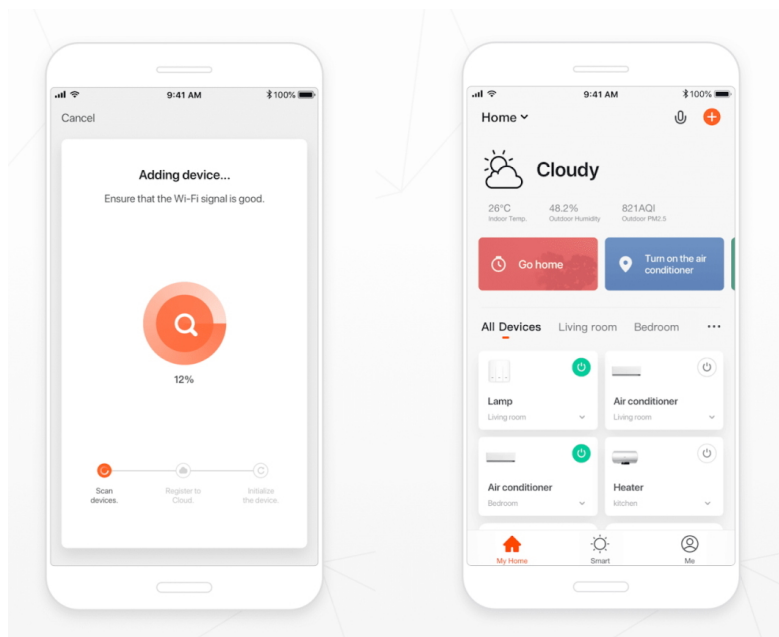

36 měs.

Stav:

Nové zboží

Popis**IMMAX NEO FINO 80 cm 60 W**

Designové LED závěsné stropní svítidlo ideální např. pro osvětlení jídelního stolu. Svítidlo lze propojit s chytrou bránou **IMMAX NEO** a ovládat tak celou síť domácích světelných zdrojů skrze dálkový ovladač či aplikaci v mobilním telefonu. Dálkový ovladač **Zigbee 3.0** je součástí balení. Systém je **kompatibilní s iOS, Android, Amazon Alexa, Apple Siri, Google Assistant, Tuya, Philips HUE či Somfy.**

**ZÁKLADNÍ SPECIFIKACE****Příkon:** 60 W**Světelný tok:** 4200 lm**Barevná teplota:** 2700-6500 K**Index podání barev:** <86**Stmívání:** ano**Minimální životnost:** 50000 hodin**Materiál:** kov + plast**Vstupní napětí:** AC 220-230 V**Rozměry:** 800 × 800 mm**Délka závěsu:** max. 1000 mm**Barva:** černá**Energetická třída (EEI):** G