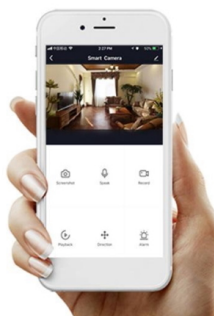

IMMAX NEO FINO 60+80CM 93W ČERNÉ

Cena celkem:

9 818 Kč
(bez DPH: 8 114 Kč)

Kód zboží:

OSVIMM1241

Part No.:

07158-B80-60

Záruka:

36 měs.

Stav:

Nové zboží

Popis

IMMAX NEO FINO 60 + 80 cm 93 W

Designové LED závěsné stropní svítidlo ideální např. pro osvětlení jídelního stolu. Svítidlo lze propojit s chytrou bránou **IMMAX NEO** a ovládat tak celou síť domácích světelných zdrojů skrze dálkový ovladač či aplikaci v mobilním telefonu. Dálkový ovladač **Zigbee 3.0** je součástí balení. Systém je **kompatibilní s iOS, Android, Amazon Alexa, Apple Siri, Google Assistant, Tuya, Philips HUE či Somfy.**

ZÁKLADNÍ SPECIFIKACE

Příkon: 93 W

Světelný tok: 6975 lm

Barevná teplota: 2700-6500 K

Index podání barev: <86

Stmívání: ano

Minimální životnost: 50000 hodin

Materiál: kov + plast

Vstupní napětí: AC 220-230 V

Rozměry:

1. kruh: 800 × 800 mm

2. kruh: 600 × 600 mm

Délka závěsu: max. 1000 mm