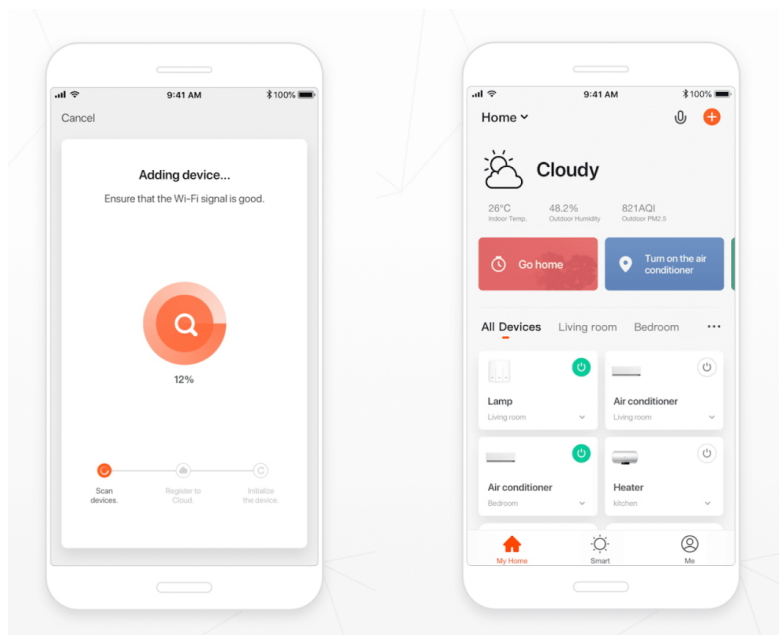

IMMAX NEO FINO 80CM 60W ZLATÉ

Cena celkem:

6 547 Kč
(bez DPH: 5 410 Kč)

Kód zboží:

OSVIMM1242

Part No.:

07159-G80

Záruka:

36 měs.

Stav:

Nové zboží

Popis

IMMAX NEO FINO 80 cm 60 W

Designové LED závěsné stropní svítidlo ideální např. pro osvětlení jídelního stolu. Svítidlo lze propojit s chytrou bránou **IMMAX NEO** a ovládat tak celou síť domácích světelných zdrojů skrze dálkový ovladač či aplikaci v mobilním telefonu. Dálkový ovladač **Zigbee 3.0** je součástí balení. Systém je **kompatibilní s iOS, Android, Amazon Alexa, Apple Siri, Google Assistant, Tuya, Philips HUE či Somfy.**

ZÁKLADNÍ SPECIFIKACE

Příkon: 60 W

Světelný tok: 4200 lm

Barevná teplota: 2700-6500 K

Index podání barev: <86

Stmívání: ano

Minimální životnost: 50000 hodin

Materiál: kov + plast

Vstupní napětí: AC 220-230 V

Rozměry: 800 × 800 mm

Délka závěsu: max. 1000 mm

Barva: zlatá

Energetická třída (EEI): G