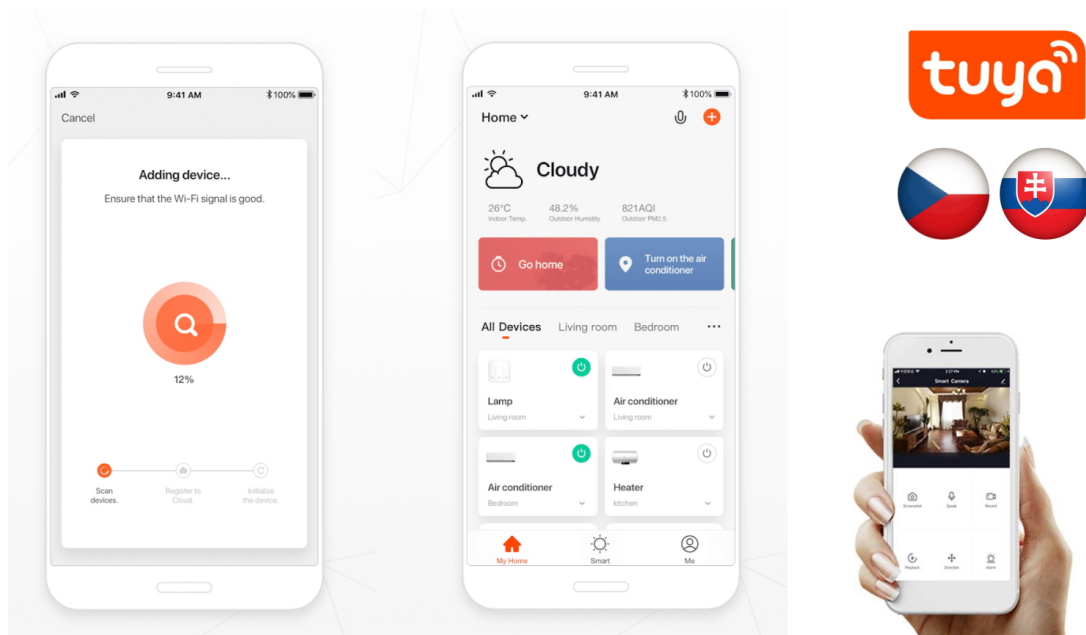

IMMAX NEO FINO 60+80CM 93W ZLATÉ

Cena celkem:

9 818 Kč
(bez DPH: 8 114 Kč)

Kód zboží:

OSVIMM1243

Part No.:

07159-G80-60

Záruka:

36 měs.

Stav:

Nové zboží

Popis

IMMAX NEO FINO 60 + 80 cm 93 W

Designové LED závěsné stropní svítidlo ideální např. pro osvětlení jídelního stolu. Svítidlo lze propojit s chytrou bránou **IMMAX NEO** a ovládat tak celou síť domácích světelných zdrojů skrze dálkový ovladač či aplikaci v mobilním telefonu. Dálkový ovladač **Zigbee 3.0** je součástí balení. Systém je **kompatibilní s iOS, Android, Amazon Alexa, Apple Siri, Google Assistant, Tuya, Philips HUE či Somfy.**

ZÁKLADNÍ SPECIFIKACE

Příkon: 93 W

Světelný tok: 6975 lm

Barevná teplota: 2700-6500 K

Index podání barev: <86

Stmívání: ano

Minimální životnost: 50000 hodin

Materiál: kov + plast

Vstupní napětí: AC 220-230 V

Rozměry:

1. kruh: 800 × 800 mm

2. kruh: 600 × 600 mm

Délka závěsu: max. 1000 mm