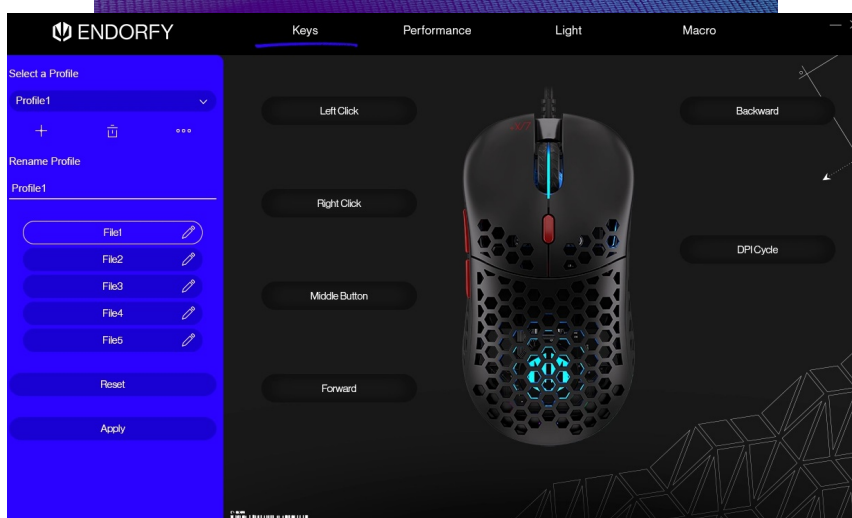

24 měs.

Stav:

Nové zboží

Popis

Endorfy LIX Plus - do světa, kde není času nazbyt

Herní drátová myš Endorfy LIX Plus je tady, aby přinesla rychlost a přesnost do vašeho hraní. Navíc se **mimořádně lehká** a svým designem dokonale padne do ruky, takže se můžete pustit do každé výzvy. **Mikrospínače Kailh GM 8.0** vydrží i dlouhotrvající zátěž, jsou mimořádně citlivé a reagují svižně při každé stisknutí. Váš soupeř tak nemá ani zlomek času na to, aby vymyslel plán B.

Životnost 80 milionů kliknutí z ní dělá opravdového herního maratonce. **Voštinová struktura** podporuje nízkou hmotnost a také zabraňuje pocení vaší ruky v parných dnech. Barevné podsvícení dodá ještě pár bodů k celkovému stylu. Pro perfektní vyladění parametrů vám poslouží přídatný **software**. S ním máte pod kontrolou citlivost, **podsvícení, makra** a další funkce.

Endorfy LIX Plus

Ultralehká herní myš disponující **6 programovatelnými tlačítky** a vysoce přesným **optickým senzorem Pixart**

PMW3370 s rozlišením **až 19000 dpi**. Herní design doplňuje **adresovatelné RGB podsvícení**. Kvalitní spínače **Khail GM 8.0** vydrží více než **80 milionů kliků**. Připojení je realizováno skrze opletený **USB kabel** o délce 1,8 m.