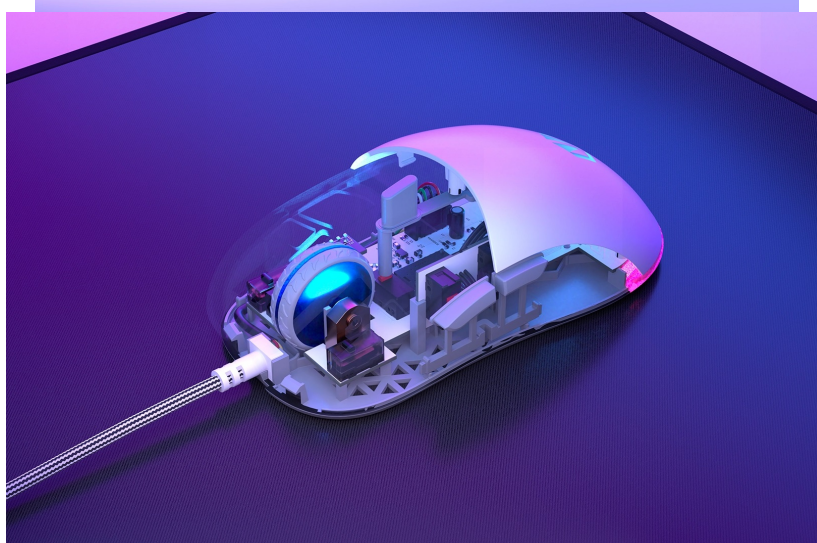

24 měs.

Stav:

Nové zboží

Popis

Myš Endorfy GEM - zaberte v každé herní výzvě

Herní myš Endorfy GEM se s lehkostí vypořádá s každou akcí. Výkonný **optický snímač Pixart PMW3325** reaguje svižně a plynule na každý příkaz a pohyb. Díky rozlišení **400 až 8000 dpi** proskáče tabulkami, texty a zvládne také náročné herní situace - od dokonale přesného zacílení na terč až po zběsilé akční přestřelky.

Kompaktní a lehká konstrukce dosahující **hmotnosti pouhých 67 g** podporuje pevné uchopení a komfortní manipulaci. Herní myš Endorfy GEM je osazena **mikrospínači Kailh GM 4.0**, které jsou navrženy pro nepřetržitě a dlouhotrvající klikání

a ničení bossů. Pro připojení slouží dlouhý kabel zakončený **konektorem USB**. Díky tomu je zprovoznění **myši Endorfy GEM** otázkou okamžiku.

Endorfy GEM

Lehká herní myš disponující **6 programovatelnými tlačítky** a vysoce přesným **optickým senzorem Pixart PMW3325** s rozlišením **až 8000 dpi**. Textura bočních stran zajišťuje pevnější uchopení myši a tím zlepšuje celkovou ovladatelnost. Herní design doplňuje **adresovatelné RGB podsvícení**. Kvalitní spínače **Kailh GM 4.0** vydrží více než **60 milionů kliků**. Připojení je realizováno skrze opletený **USB kabel** o délce 1,8 m.