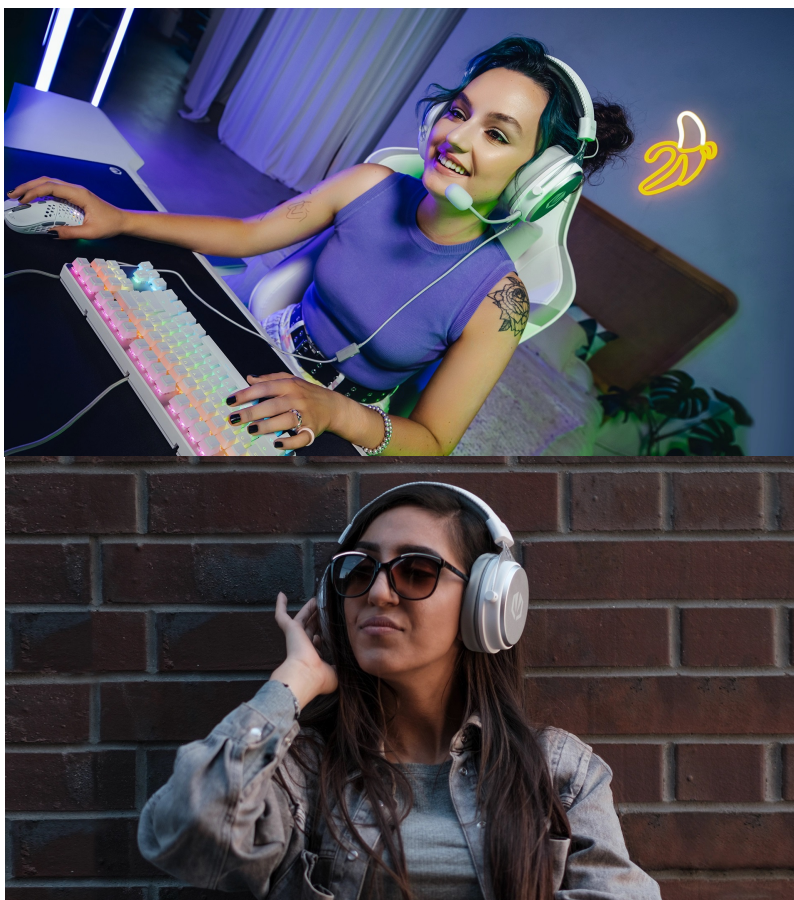

24 měs.

Stav:

Nové zboží

Popis**Endorfy VIRO Plus OWH - střeží každý audio detail**

Náhlavní souprava Endorfy VIRO Plus OWH v minimalistickém designu, která hráčům zprostředkuje strhující prostorový zvuk. Díky **odnímatelnému mikrofonu** můžete komunikovat se spoluhráči, kolegy na schůzkách a v rámci jakýchkoliv videohovorů. Současně také můžete vyrazit ven a využít headset jako klasická sluchátka pro poslech hudby. Pro připojení slouží standardní **3.5mm jack konektor**, díky čemuž je **headset Endorfy VIRO Plus OWH** kompatibilní s celou řadou zařízení a vhodný nejen pro hráče, ale také fanoušky hudby, podcastů a dalšího mluveného slova.

Ergonomický design v podobě **měkkých náušníků z paměťové pěny** zajistí komfortní nošení po dlouhou dobu a vaše uši se budou cítit jako v obležení obláček. Součástí balení jsou rovněž **textilní náušníky**, které jsou prodyšné a vhodné pro letní dny. Součástí je rovněž **USB zvuková karta**, která produkuje **prostorové audio 7.1**. Unikátní **software** doladí zvuk k naprosté dokonalosti. Umožní vám také ukládat nastavení profilu dle konkrétní aktivity nebo hudebního žánru.

Endorfy VIRO Plus USB Onyx White

Herní náhlavní headset poskytující díky **53 mm** velkým měničům skvělý zvukový přednes. Stejně tak **odpojitelný mikrofon** poskytuje křišťálově čistý přenos, který je základem kvalitní hlasové komunikace. Pohodlné náušníky z paměťové pěny a **polstrovaný hlavový most** zajistí dlouhé hodiny hraní či poslechu v nejvyšším komfortu. **Hliníkový rám** zaručí odolnost potřebnou při každodenním používání i přenášení. **Ovládání hlasitosti** je umístěno přímo **na odnímatelném kabelu** zakončeném konektorem **3,5 mm jack**. Balení navíc obsahuje **externí 7.1 zvukovou kartu**, která se připojuje do **USB** portu. Ve spojení se speciálním softwarem lze následně vytvářet profily pro jednotlivé činnosti či hudební žánry a vylepšovat kvalitu zvuku pomocí dalších funkcí. Na kartě se nachází combo jack pro připojení headsetu.