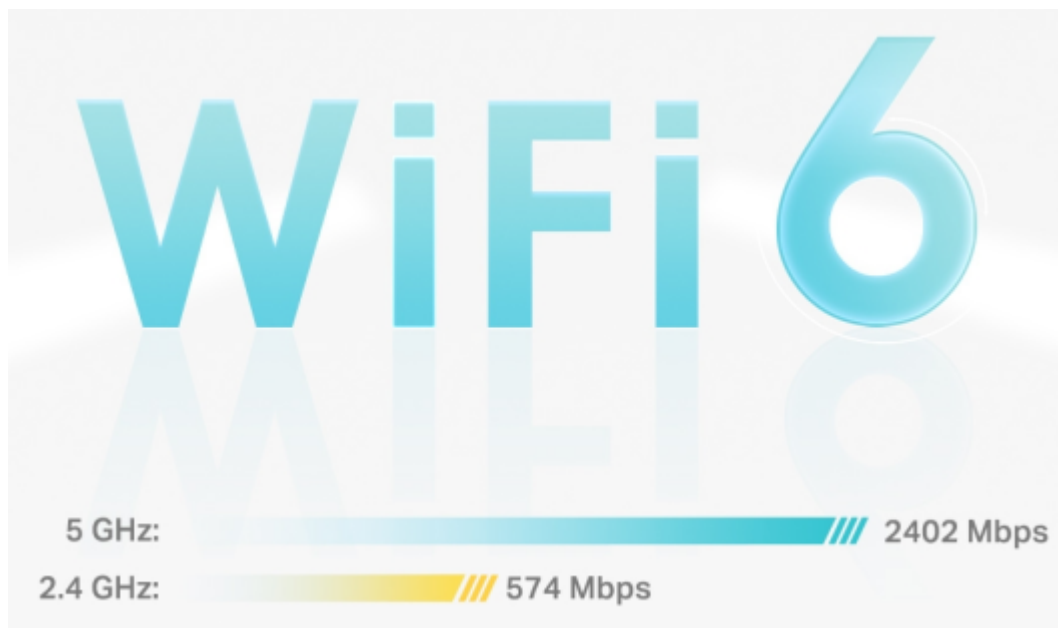

Ultra vysoké přenosové rychlosti Mesh Wi-Fi 6

Díky vybavení technologií Wi-Fi 6 je Deco Mesh systém navržen k tomu, aby poskytoval výrazné zlepšení v pokrytí, rychlosti a celkové kapacitě. Pořídte si nejnovější Wi-Fi Mesh systém a získáte výhody sítě budoucnosti, která poskytuje vyšší přenosovou rychlost a připojí více zařízení.

Užijte si Wi-Fi s vylepšeným zabezpečením

Přizpůsobte si domácí síť pomocí sady funkcí vylepšeného zabezpečení. Ať už chráníte vaše citlivá data nebo omezujete přístup dětí a hostů, Deco X50-DSL vám poskytuje nástroje, které potřebujete k plné správě vaší Wi-Fi.

Rychlé nastavení pomocí aplikace Deco

Rozbalte Deco, nainstalujte aplikaci a poté jednoduše postupujte podle pokynů na obrazovce. Deco se postará o zbytek a vaši síť zprovozní během několika minut.

Řada Deco X50-DSL je samozřejmě **zpětně kompatibilní** se všemi Deco modely.

ZÁKLADNÍ SPECIFIKACE

Standard: IEEE 802.11a/b/g/n/ac/ax

Rychlost datového přenosu: 2,4 GHz - 574 Mbit/s, 5 GHz - 2402 Mbit/s

Anténa: 2x interní anténa

Porty: 4x Gigabit Ethernet RJ-45 (WAN/LAN), 1x DSL RJ-11

Frekvenční pásmo: 2,4 GHz, 5 GHz

Zabezpečení: WPA-Personal, WPA2-Personal, WPA3-Personal

Podpora PoE: ne

Rozměry: 167 x 105 x 105 mm