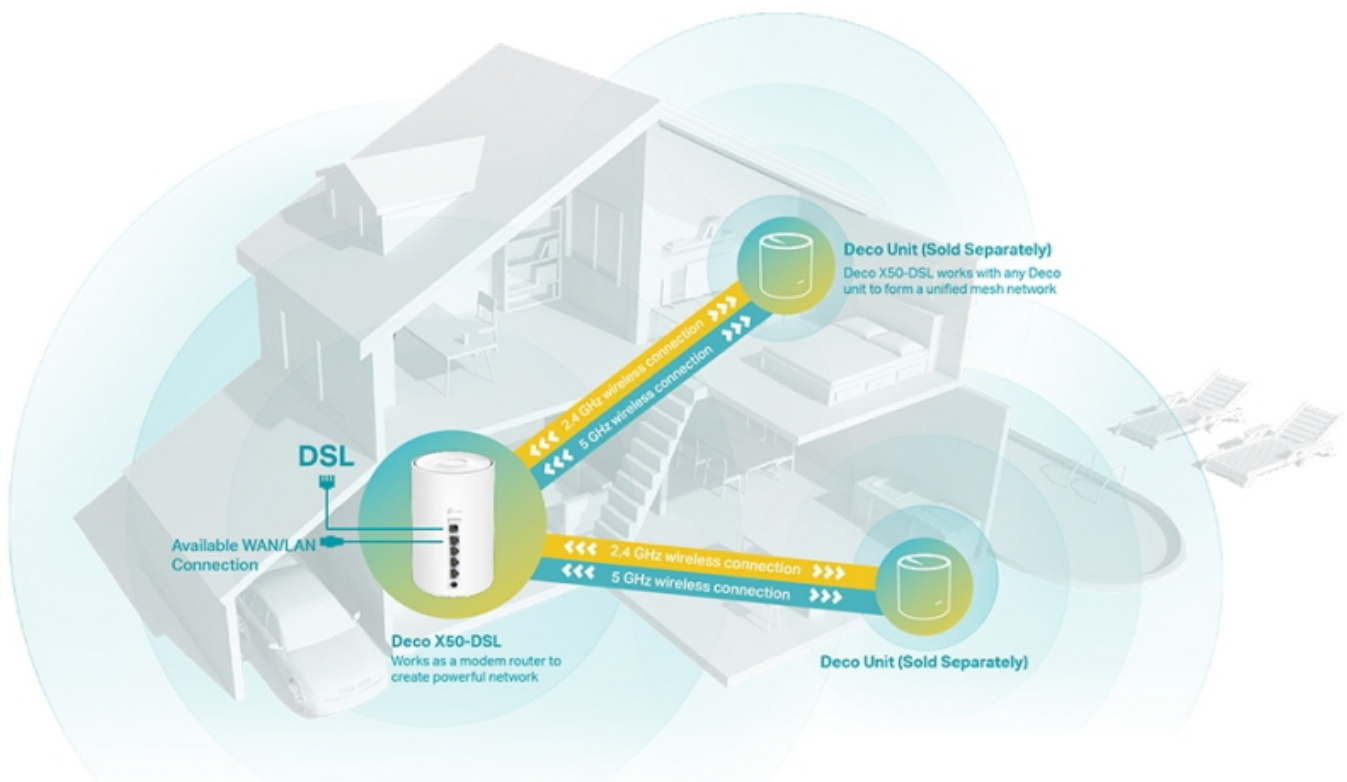

### TP-Link Deco X50-DSL 1 ks

Deco X50-DSL využívá systém více jednotek k dosažení bezproblémového celoplošného Wi-Fi pokrytí - eliminuje slabé oblasti signálu jednou provždy! Pro pokrytí menších oblastí může jednotka fungovat i samostatně. Díky pokročilé technologii **Deco Mesh** spolupracují jednotky na vytvoření jednotné sítě s jediným názvem sítě.

Vestavěný **VDSL/ADSL modem** podporuje superrychlý **profil 35b**, který poskytuje rychlost downstream **až 350 Mb/s**, můžete si tak vychutnat streamování v rozlišení 4K, hraní her či videohovory bez zpoždění. K tomu nabízí také stabilní spojení rychlostí **až 3000 Mb/s** s podporou standardu **802.11ax (Wi-Fi 6)** a je tak ideální pro pokrytí celé domácnosti bezdrátovým signálem. Mezi další výhody patří také kompatibilita s hlasovým ovládáním **Amazon Alexa nebo Google Assistant**.

## Ultra vysoké přenosové rychlosti Mesh Wi-Fi 6

Díky vybavení technologií Wi-Fi 6 je Deco Mesh systém navržen k tomu, aby poskytoval výrazné zlepšení v pokrytí, rychlosti a celkové kapacitě. Pořídte si nejnovější Wi-Fi Mesh systém a získáte výhody sítě budoucnosti, která poskytuje vyšší přenosovou rychlost a připojí více zařízení.