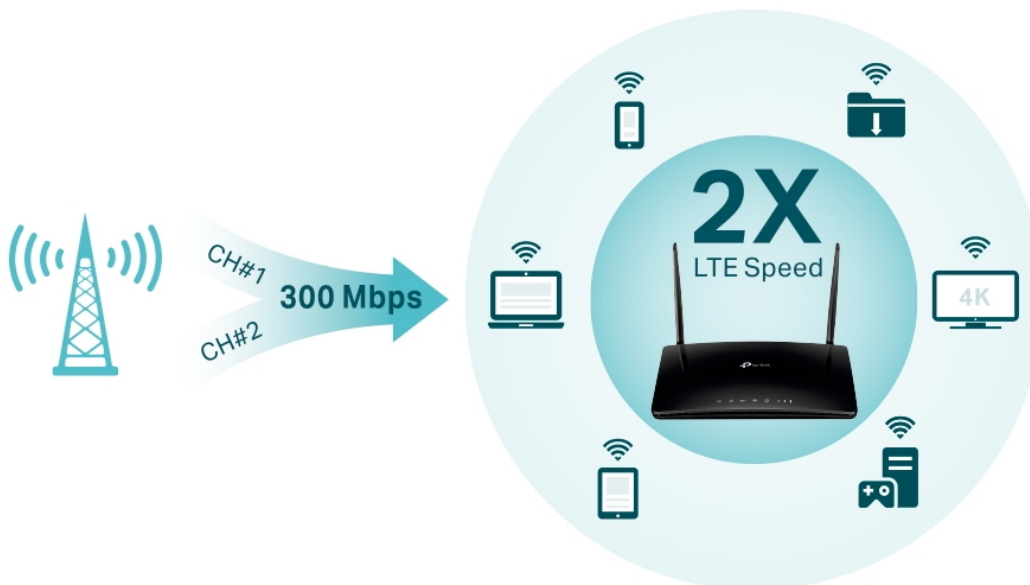

36 měs.

Stav:

Nové zboží

Popis

TP-Link Archer MR500

Router poskytuje **čtyři gigabitové porty** a tím i spolehlivé kabelové připojení pro zařízení náročná na šířku pásma, jako jsou například herní konzole. Dvě oddělené bezdrátové sítě využívající pásma **2,4 GHz** a **5 GHz** poskytují optimalizovaný výkon **až 1167 Mb/s** a minimalizují vzájemné rušení signálu. Dvě externí LTE antény a nejnovější bezdrátové technologie vám umožní užívat si stabilní a efektivní připojení.

- **Pokročilý 4G+ router** - podporuje 4G+ Cat6 pro zvýšení datové rychlosti až na 300 Mbps.
- **Zapojte SIM kartu a hrajte** - není potřeba žádná konfigurace, kompatibilita SIM karet ve více než 100 zemích je zajištěna léty praktických testů.
- **Podpora MU-MIMO** - simultánní datové toky zvyšují propustnost Wi-Fi a efektivitu sítě.
- **Podporuje TP-Link OneMesh** - spolupracuje s produkty TP-Link OneMesh a vytváří flexibilní a nákladově efektivní síť Mesh.
- **Lepší signál pro připojení všude** - vychutnejte si stabilní a efektivní připojení ke každému zařízení díky dvěma externím odnímatelným LTE anténám.
- **Plně gigabitové porty** - poskytují spolehlivé kabelové připojení pro zařízení náročná na šířku pásma, jako jsou herní konzole a IPTV.
- **Režim Wi-Fi Router** - zapojte ethernetový kabel do portu LAN/WAN pro flexibilní přístup jako záložní možnost, pokud nemůžete získat připojení 4G.
- **Snadné nastavení a správa** - nastavte Archer MR500 během několika minut díky jeho intuitivnímu webovému

rozhraní a výkonné aplikaci Tether.

ZÁKLADNÍ SPECIFIKACE

Standard: IEEE 802.11a/b/g/n/ac, 4G LTE, 3G mobilní síť

Rychlost datového přenosu: 867 Mbit/s 5 GHz, 300 Mbit/s 2,4 GHz

Anténa: 2x externí 4G LTE anténa