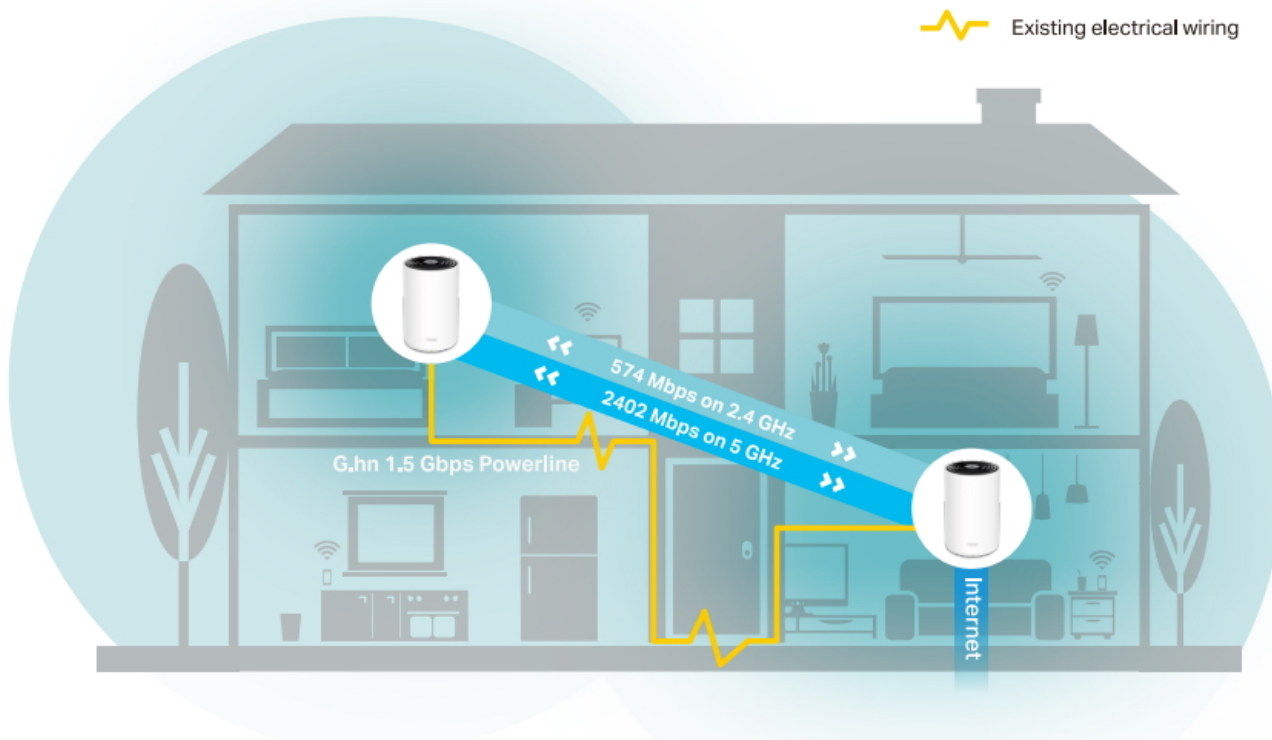

36 měs.

Stav:

Nové zboží

Popis

TP-Link Deco PX50 3 ks

AX3000 + G1500 Powerline Mesh systém s Wi-Fi 6

Kombinuje G.hn Powerline + Wi-Fi 6 - Signál přes zdi a podlahy

Deco PX50 kombinuje dvoupásmovou Wi-Fi a G.hn Powerline pro přenos dat mezi jednotkami Deco. Technologie Powerline využívá elektrické vedení vašeho domova k vytvoření pevnějšího spojení mezi jednotkami Deco.

G.hn Powerline - Ideální pro překonání silných zdí

Díky standardu G.hn nové generace poskytuje PX50 ideální řešení pro domácnosti se silnými nebo kovem vyztuženými stěnami, které narušují připojení Wi-Fi.

Deco PX50 využívá systém více jednotek k dosažení bezproblémového celoplošného Wi-Fi pokrytí - **eliminuje slabé oblasti signálu** jednou provždy! Pro pokrytí menších oblastí může jednotka fungovat i samostatně. Díky technologii **Deco Mesh** spolupracují jednotky na vytvoření jednotné sítě s jediným názvem sítě.