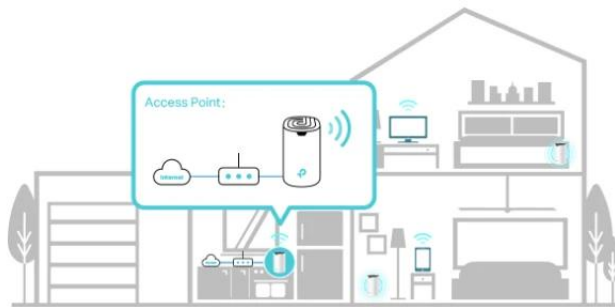

Stabilní připojení pro více zařízení

Deco S7 zajistí spolehlivé připojení bez prodlev pro více než 100 zařízení. Dopřejte si rychlé síťové připojení pro všechna zařízení a aplikace, počínaje procházením webu, stahováním, streamováním a konče hraním her.

Dvoupásmové připojení s rychlostí až 1 900 Mbit/s:

- 5 GHz: 1300 Mbps
- 2,4 GHz: 600 Mbps

Connections for over **100** Devices

2 v 1 režim routeru a přístupového bodu

Flexibilní a multifunkční jednotka Deco S7 má spoustu funkcí, aby mohla plnit roli routeru nebo přístupového bodu. Jednoduše si vyberte režim, který vyhovuje vašim aktuálním síťovým požadavkům, a využijte maximální flexibilitu bezdrátového připojení.

Router (Default)

Instantly generate a private wireless network.

Access Point

Create Wi-Fi access for any existing wired network.

Nastavení pomocí aplikace

Instalace jednotky Deco S7 je rychlá a snadná. Jednoduše rozbalte systém, stáhněte si aplikaci Deco a postupujte podle pokynů na obrazovce.

Snadná správa

Spravujte svou Wi-Fi síť z domu nebo vzdáleně pomocí aplikace Deco. Uvidíte všechna připojená zařízení a můžete jim přiřadit prioritu.

Hlasové ovládání

Po spárování se službou Alexa můžete jednotku Deco S7 ovládat pomocí jednoduchých hlasových příkazů. Usnadněte si život.