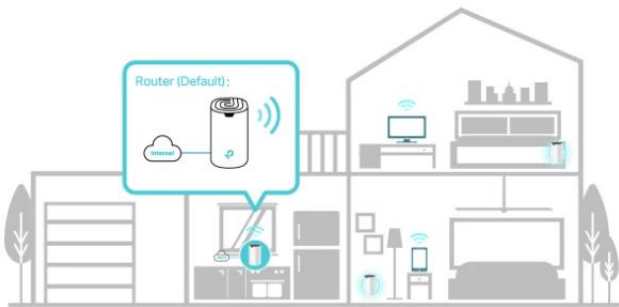

Chcete větší pokrytí? Prostě přidejte další Deco.

Nepřerušované připojení pro udržení vysoké rychlosti

Systém TP-Link Mesh funguje tak, že jednotky Deco společně vytvářejí jednu unifikovanou síť. Váš telefon nebo tablet se automaticky připojuje k nejrychlejší jednotce Deco, jak se pohybujete po domě, abyste se mohli spolehnout na skutečně stabilní a nepřerušované používání Wi-Fi připojení.

Dvoupásmové připojení s rychlostí až 1 900 Mbit/s:

- 5 GHz: 1300 Mbps
- 2,4 GHz: 600 Mbps

Connections for over **100** Devices

2 v 1 režim routeru a přístupového bodu

Flexibilní a multifunkční jednotka Deco S7 má spoustu funkcí, aby mohla plnit roli routeru nebo přístupového bodu. Jednoduše si vyberte režim, který vyhovuje vašim aktuálním síťovým požadavkům, a využijte maximální flexibilitu bezdrátového připojení.

Router (Default)

Instantly generate a private wireless network.

Access Point

Create Wi-Fi access for any existing wired network.

Nastavení pomocí aplikace

Instalace jednotky Deco S7 je rychlá a snadná. Jednoduše rozbalte systém, stáhněte si aplikaci Deco a postupujte podle pokynů na obrazovce.

Snadná správa

Spravujte svou Wi-Fi síť z domu nebo vzdáleně pomocí aplikace Deco. Uvidíte všechna připojená zařízení a můžete jim přiřadit prioritu.

Hlasové ovládání

Po spárování se službou Alexa můžete jednotku Deco S7 ovládat pomocí jednoduchých hlasových příkazů. Usnadněte si život.