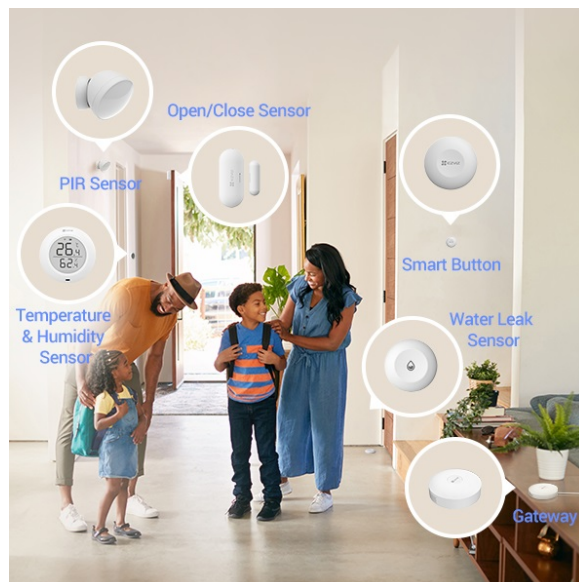

### EZVIZ T51C - chytrý snímač teploty a vlhkosti do každé domácnosti

**Chytrý senzor EZVIZ T51C** pro snímání teploty a vlhkosti v místnosti. Zvláště v sezóně alergií je potřeba **udržovat v interiéru potřebnou teplotu a vlhkost vzduchu** na potřebné úrovni, aby se předešlo potížím s dýcháním nebo podráždění kůže. **Model EZVIZ T51C** v sobě integruje teploměr i vlhkoměr a skrze jednoduchý displej můžete snadno sledovat stav ve vaší domácnosti. Zároveň vás upozorní při náhlé změně parametrů nebo špatně nastavenému rozsahu hodnot - jednoduše pomocí **mobilní aplikace EZVIZ**. Díky kompaktní a lehké konstrukci můžete senzor umístit kdekoli.

Je určen pro využití ve vnitřních prostorách a všude tam, kde chcete znát míru vlhkosti a teplo – ať už jde o **kuchyň, koupelnu, dětský pokoj** nebo třeba komoru. **Energeticky úsporný provoz** zajistí dlouhou výdrž a životnost baterie. Po **připojení k domácí bráně EZVIZ** můžete sledovat hodnoty v reálném čase, případně ještě před příchodem domů.

### EZVIZ T51C

Chytrý senzor disponuje **1,8" displejem** pro přehledné zobrazení aktuální **teploty a vlhkosti vzduchu** v místnosti. Po propojení s chytrou bránou EZVIZ H3 (není součástí) je možné v mobilní aplikaci kdykoliv sledovat všechny údaje, nastavit upozornění při překročení zadaných hodnot nebo vytvořit úplně nový scénář zahrnující další chytrá zařízení. Napájení má na starost jedna baterie typu CR2450, která udrží senzor **v provozu až 1 rok**. Díky integrovanému stojánku a přiložené lepicí pásce ho lze umístit kamkoliv na vodorovný či svislý povrch.

---

Zigbee představuje alternativní protokol k Wi-Fi, jehož hlavní výhodou je **nízká spotřeba energie**. Díky tomu mohou malé bezdrátové snímače fungovat až několik let na jedinou baterii.

---