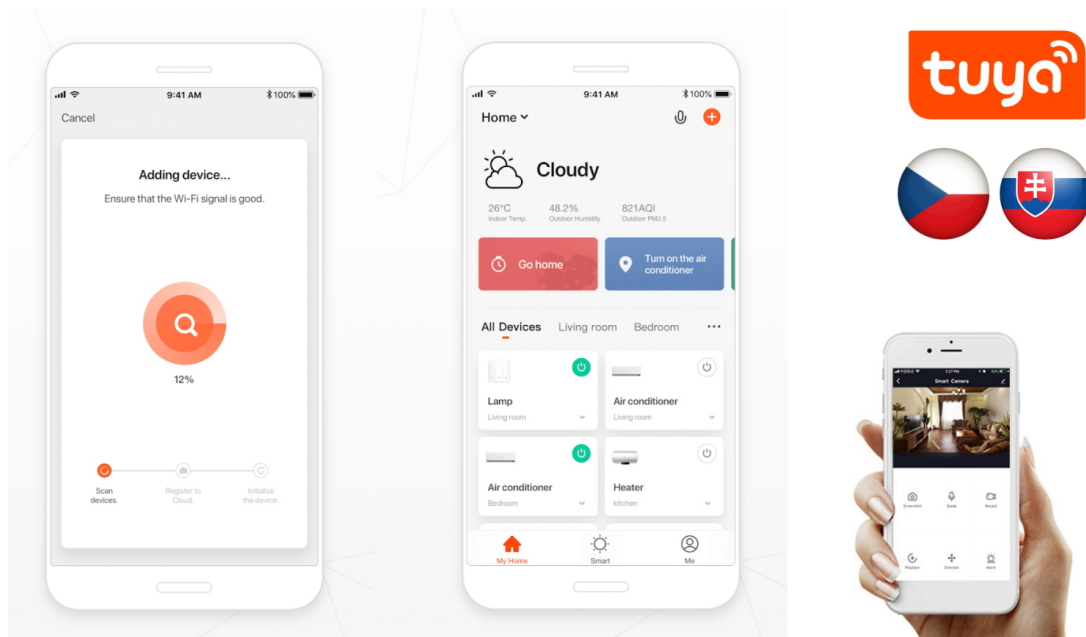

IMMAX NEO LITE SMART VNITŘNÍ ZÁSUVKA V2 TYP E

Cena celkem:

306 Kč
(bez DPH: 253 Kč)

Kód zboží:

DAZIMM1032

Part No.:

07762L

Záruka:

24 měs.

Stav:

Nové zboží

Popis

IMMAX NEO LITE Smart vnitřní zásuvka v2 typ E

Chytrá Wi-Fi zásuvka je navržena k **ovládání elektrických spotřebičů** odkudkoliv přes internet. Můžete tak automatizovat zapínání spotřebičů či sledovat **spotřebu energie**. Zásuvku lze ovládat skrze bezplatnou aplikaci **IMMAX NEO PRO**, která je kompatibilní se systémy **TUYA**, SmartThings, Lidl a podporuje hlasové ovládání pomocí Google Assistant, Amazon Alexa a Apple Siri.

ZÁKLADNÍ SPECIFIKACE

Počet zástrček: 1

Frekvenční rozsah: 2400–2483,5 MHz

Napájecí napětí: 230 V / 16 A

Max. výkon: 3680 W

Hlasová podpora: Google Assistant, Amazon Alexa, Apple Siri

Rozměry: 75 x 55 x 55 mm

Barva: bílá

TuyaSmart: