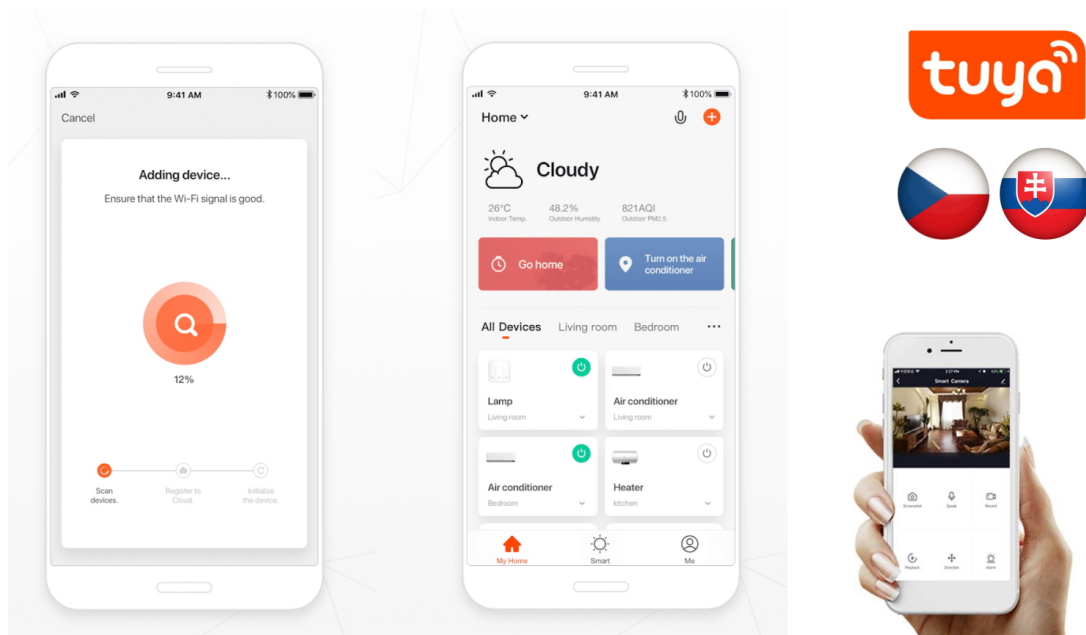

IMMAX NEO MILANO 120CM 40W ZLATÉ

Cena celkem:

9 818 Kč
(bez DPH: 8 114 Kč)

Kód zboží:

OSVIMM1246

Part No.:

07157-G120X

Záruka:

36 měs.

Stav:

Nové zboží

Popis

IMMAX NEO MILANO 120 cm 40 W

Designové LED závěsné svítidlo, ideální např. pro osvětlení jídelního stolu, svítí dolů i vzhůru. Přímé světlo svítí dolů v odstínech bílé, nepřímé osvětlení směrem vzhůru svítí v širokém barevném spektru. Svítidlo lze propojit s chytrou bránou **IMMAX NEO** a ovládat tak celou síť domácích světelných zdrojů skrze dálkový ovladač či aplikaci v mobilním telefonu. Systém je **kompatibilní s iOS, Android, Amazon Alexa, Apple Siri, Google Assistant, Tuya, Philips HUE či Somfy.**

ZÁKLADNÍ SPECIFIKACE

Příkon:

CCT: 40 W

RGB: 18 W

Světelný tok:

CCT: 2824 lm

RGB: 1200 lm

Barevná teplota: 2700-6500 K + RGB

Index podání barev: <86

Stmívání: ano

Minimální životnost: 50000 hodin

Materiál: kov + plast

Vstupní napětí: AC 220-230 V