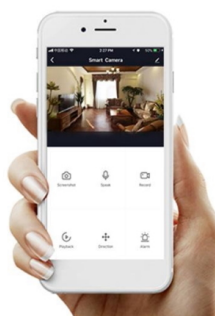

IMMAX NEO MILANO 120CM 40W BÍLÉ

Cena celkem:

8 729 Kč
(bez DPH: 7 214 Kč)

Kód zboží:

OSVIMM1247

Part No.:

07157-W120X

Záruka:

36 měs.

Stav:

Nové zboží

Popis

IMMAX NEO MILANO 120 cm 40 W

Designové LED závěsné svítidlo, ideální např. pro osvětlení jídelního stolu, svítí dolů i vzhůru. Přímé světlo svítí dolů v odstínech bílé, nepřímé osvětlení směrem vzhůru svítí v širokém barevném spektru. Svítidlo lze propojit s chytrou bránou **IMMAX NEO** a ovládat tak celou síť domácích světelných zdrojů skrze dálkový ovladač či aplikaci v mobilním telefonu. Systém je **kompatibilní s iOS, Android, Amazon Alexa, Apple Siri, Google Assistant, Tuya, Philips HUE či Somfy.**

ZÁKLADNÍ SPECIFIKACE

Příkon:

CCT: 40 W

RGB: 18 W

Světelný tok:

CCT: 2824 lm

RGB: 1200 lm

Barevná teplota: 2700-6500 K + RGB

Index podání barev: <86

Stmívání: ano

Minimální životnost: 50000 hodin

Materiál: kov + plast

Vstupní napětí: AC 220-230 V