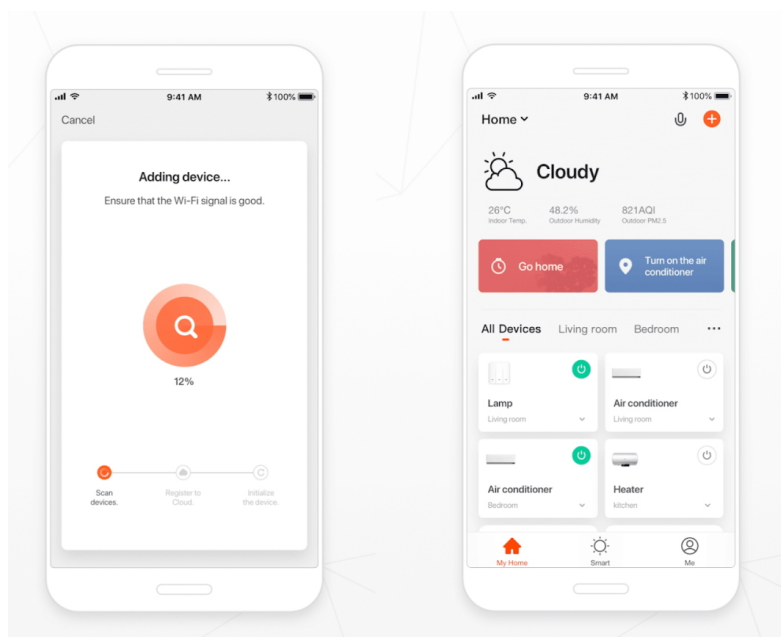

IMMAX NEO MILANO 120CM 40W BÍLÉ

Cena celkem:

8 729 Kč
(bez DPH: 7 214 Kč)

Kód zboží:

OSVIMM1247

Part No.:

07157-W120X

Záruka:

36 měs.

Stav:

Nové zboží

Popis

IMMAX NEO MILANO 120 cm 40 W

Designové LED závěsné svítidlo, ideální např. pro osvětlení jídelního stolu, svítí dolů i vzhůru. Přímé světlo svítí dolů v odstínech bílé, nepřímé osvětlení směrem vzhůru svítí v širokém barevném spektru. Svítidlo lze propojit s chytrou bránou **IMMAX NEO** a ovládat tak celou síť domácích světelných zdrojů skrze dálkový ovladač či aplikaci v mobilním telefonu. Systém je **kompatibilní s iOS, Android, Amazon Alexa, Apple Siri, Google Assistant, Tuya, Philips HUE či Somfy.**

ZÁKLADNÍ SPECIFIKACE

Příkon:

CCT: 40 W

RGB: 18 W

Světelný tok:

CCT: 2824 lm

RGB: 1200 lm

Barevná teplota: 2700-6500 K + RGB

Index podání barev: <86

Stmívání: ano

Minimální životnost: 50000 hodin

Materiál: kov + plast

Vstupní napětí: AC 220-230 V