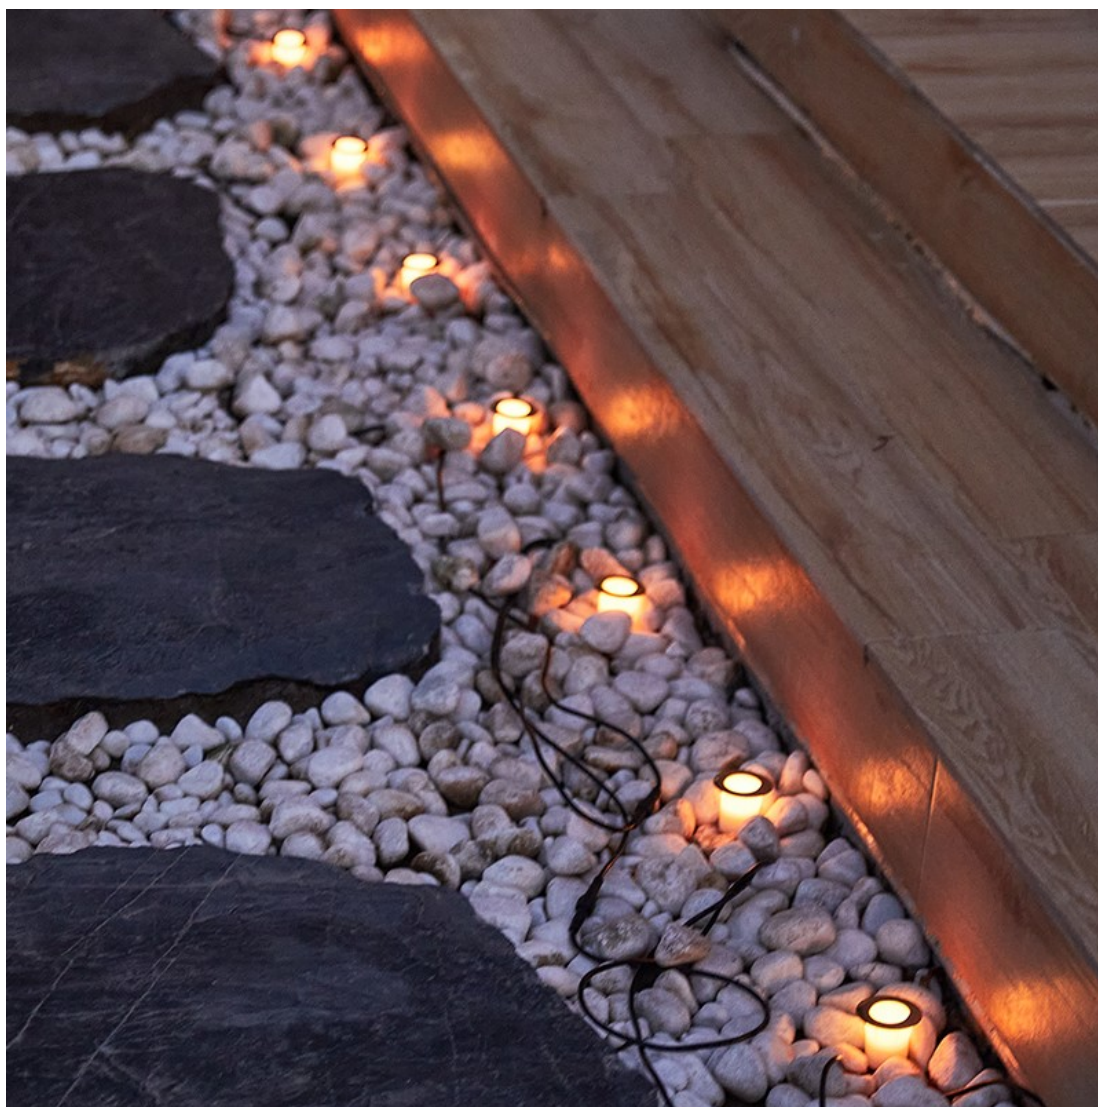

24 měsíců/6 měs. akku

Stav:

Nové zboží

Popis

IMMAX NEO LITE ESTRELAS

Chytré solární zemní reflektory poskytují orientační osvětlení např. kolem chodníků či příchodových cest a příjemní večerní přístup do domu. Napájení je řešeno **ze solárního panelu**, který nabíjí integrovanou baterii o kapacitě **2200 mAh**. Svítidlo je odolné vůči vodě i ostatním přírodním podmínkám dle certifikace **IP65**.

Po připojení k **aplikaci IMMAX NEO PRO** lze reflektory ovládat na dálku.

Upozornění: Pro vzdálenou správu a využití všech Smart funkcí je zapotřebí umístit v dosahu světla bránu např: Immax NEO MULTI BRIDGE PRO Smart Zigbee 3.0, BT v3 (není součástí balení).

ZÁKLADNÍ SPECIFIKACE

Počet SMD čipů: 32

Výkon solárního panelu: 3 W

Napájení: vestavěná baterie 2000 mAh, 3,7 V

Senzor pohybu: ne

Stupeň krytí: IP65

Barva světla: RGB

Materiál těla reflektoru: nerez + plast