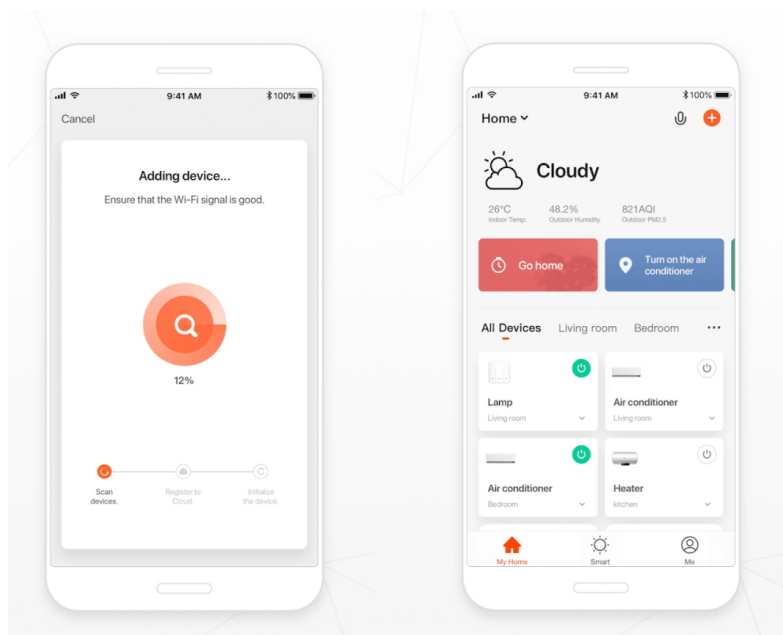

### Popis

#### IMMAX NEO LITE BUBBLES nástěnné

Chytré nástěnné solární svítidlo poskytne orientační osvětlení např. kolem chodníčků na zahradě a zpříjemní tak večerní přístup k domu. Napájení je řešeno **ze solárního panelu**, který nabíjí integrovanou baterii o kapacitě **4000 mAh**. Svítidlo je odolné vůči vodě i ostatním přírodním podmínkám dle certifikace **IP54**.

Po připojení k **aplikaci IMMAX NEO PRO** lze svítidlo ovládat na dálku.

**Upozornění:** Pro vzdálenou správu a využití všech Smart funkcí je zapotřebí umístit v dosahu světla bránu např: Immax NEO MULTI BRIDGE PRO Smart Zigbee 3.0, BT v3 (není součástí balení).