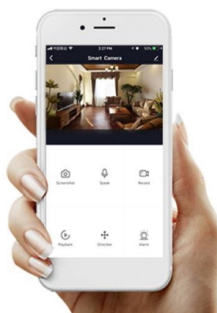

#### IMMAX NEO LITE BUBBLES nástěnné

Chytré nástěnné solární svítidlo poskytne orientační osvětlení např. kolem chodníčků na zahradě a zpříjemní tak večerní přístup k domu. Napájení je řešeno **ze solárního panelu**, který nabíjí integrovanou baterii o kapacitě **4000 mAh**. Svítidlo je odolné vůči vodě i ostatním přírodním podmínkám dle certifikace **IP54**.

Po připojení k **aplikaci IMMAX NEO PRO** lze svítidlo ovládat na dálku.

**Upozornění:** Pro vzdálenou správu a využití všech Smart funkcí je zapotřebí umístit v dosahu světla bránu např: Immax NEO MULTI BRIDGE PRO Smart Zigbee 3.0, BT v3 (není součástí balení).