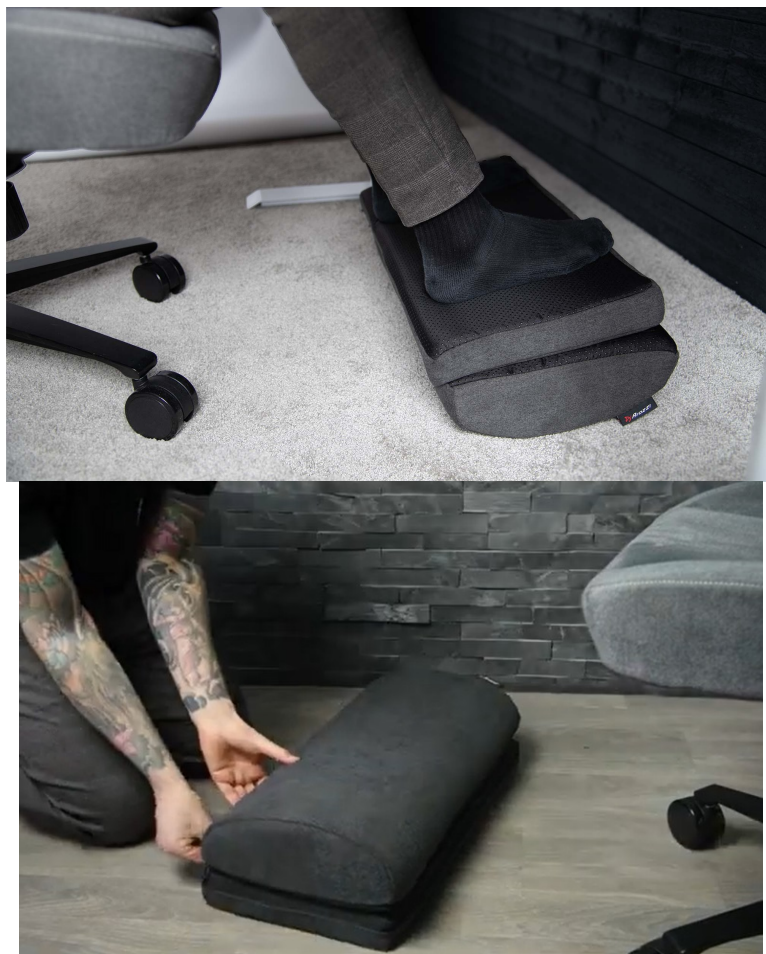

24 měs.

Stav:

Nové zboží

Popis**Polštář pod nohy Arozzi Footrest - eliminujte nepohodlí při práci na PC**

Ergonomická opěrka pod nohy Arozzi Footrest pro zvýšení komfortu během dlouhodobého sezení u PC. Podporuje přirozenou a **zdravou polohu nohou při hraní her nebo práci na počítači**. Díky **nastavitelné výšce** budou mít vaše nohy vždy potřebnou oporu a kontakt s plochou. Při klimbání ve vzduchu nebo umístění v nepřírozané poloze dochází k porušení držení těla. **Správná poloha chodidel a dolních končetin** pomáhá k lepšímu proudění krve a celkově k **lepšímu krevnímu oběhu**, což **snižuje riziko bolesti a ztuhnutí**.

Polštář pro chodidla Arozzi Footrest je zhotoven z **paměťové pěny s vysokou hustotou**, která zlepšuje držení těla a prokrvení nohou. **Vnější vrstva Soft Fabric** představuje pevnou a odolnou tkaninu, která vydrží každodenní nápor opravdu dlouho. Na spodní straně je **opěrka Arozzi Footrest** opatřena **protisklizovou vrstvou**, díky čemuž pevně drží na místě a nehrozí její nechtěné odsunutí. **Design umožňuje také otočení**, díky čemuž rázem získáte jednoduchou „houpačku“, která

vám umožní během dne procvičit nohy a chodidla jemnými pohyby.

Arozzi Footrest

Ergonomický **polštář pod chodidla** přispívá k pohodlí nohou při dlouhém sezení u počítače. Zvednutím chodidel napomáhá **zvýšit průtok krve** a snížit tak pravděpodobnost vzniku bolesti a ztuhlosti nohou. Je vyroben z **paměťové pěny** a kvalitní jemné tkaniny příjemné na dotek. Po **oddělení spodní vrstvy**, která je k horní části připevněna suchým zipem, získáte **podpěru s menší výškou**. Mezi další výhody patří také **protiskluzový povrch** spodní strany, odnímatelný potah pro snadné praní či možnost otočit polštář a získat tak houpací podložku.

ZÁKLADNÍ SPECIFIKACE

Materiál: látka, paměťová pěna

Nastavitelná výška: ano, 2 úrovně

Hmotnost: 1,3 kg

Barva: šedá

Rozměry: