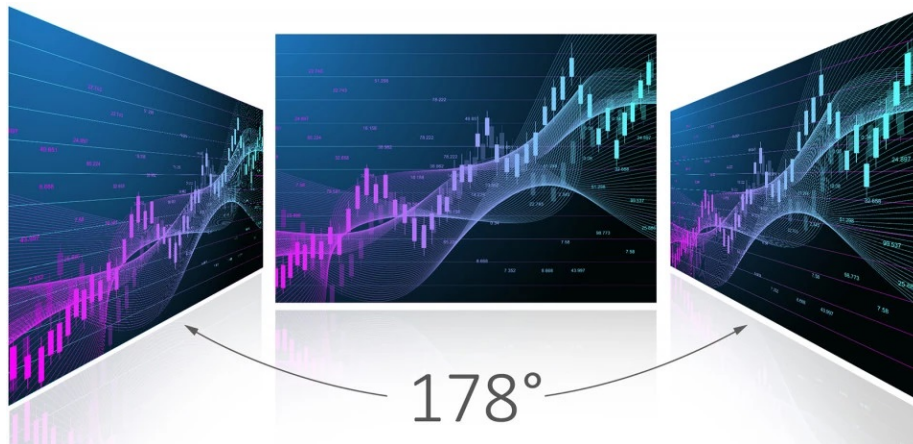

36 měs.

Stav:

Nové zboží

Popis**ViewSonic VG2756-4K - dokovací 4K monitor s ochranou očí**

Monitor ViewSonic VG2756-4K s dokovací stanicí doplní váš PC systém v kanceláři nebo domácnosti o prostorný **27" displej s vysokým 4K rozlišením**. Díky tomu produkuje ostrý obraz plný barev a tabulky, dokumenty, aplikace i multimediální obsah vám zprostředkuje úhledně a na dostatečně velké ploše. **Integrovaná dokovací stanice** přináší pokročilé možnosti připojení, mezi nimiž nechybí podpora **RJ45 a USB-C**. Díky tomu získáte jednoduchý přístup k internetu nebo můžete nabíjet notebook, přenášet data, obraz i zvuk pomocí jediného kabelu.

Samozřejmostí je připojení k různým periferiím, jako jsou tiskárny, skenery nebo externí pevné disky. **Displej s ultra jemným 4K UHD rozlišením** poskytuje 4x více pixelů než Full HD. Díky tomu produkuje ostrý obraz vykreslený do nejmenších detailů a je ideální pro profesionální práci s vizuálním obsahem, grafikou, editační činností, prací s náročným

ViewSonic VG2756-4K

LED monitor s úhlopříčkou **27"** a 4K Ultra HD rozlišením **3840 x 2160** obrazových bodů. Disponuje kontrastním poměrem **1000:1**, jasem **350 cd/m²**, dobou odezvy **5 ms** a pokrytím 100% sRGB barevné palety. Díky technologii IPS nabízí široké pozorovací úhly **178° horizontálně i vertikálně**. K dispozici jsou **dva porty USB 3.1**, ethernetový **RJ-45** port a univerzální port **USB-C**, který kromě vysokorychlostního přenosu videa a dat umožňuje napájení připojených zařízení až do 90 W. V neposlední řadě jistě potěší **vestavěné reproduktory**, výškově nastavitelný stojan a funkce **Pivot**, která umožňuje otočení obrazovky o 90°.

Součástí balení je HDMI, USB a USB-C kabel.

ZÁKLADNÍ SPECIFIKACE

Typ panelu: IPS

Úhlopříčka: 27"

Poměr stran: 16:9

Rozlišení: 3840 x 2160

Kontrastní poměr: 1000:1

Doba odezvy: 5 ms