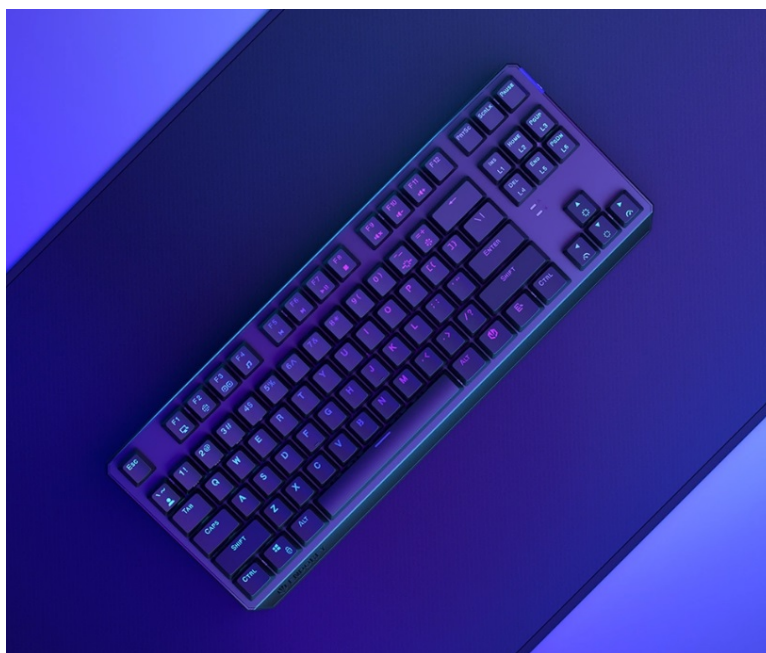

24 měs.

Stav:

Nové zboží

Popis**Endorfy Thock TKL Wireless Red - herní klávesnice, která vám dá volnost**

Herní bezdrátová klávesnice Endorfy Thock TKL Wireless Red, se kterou absolvujete virtuální bitvy bez omezujícího kabelu. Navíc díky **kompaktním rozměrům** šetří místo na stole, takže máte prostor pro další gamingové příslušenství nebo občerstvení. Uplatní se nejen ve hrách, ale také pracovní a kreativní činnosti. Veškeré výzvy zvládne bezdrátově od pracovního stolu i třeba z pohodlí gauče. **Klávesnice Endorfy Thock TKL Wireless Red** svou dominanci potruhuje přítomností **mechanických spínačů Kailh Red**, které se vyznačují enormní **životností až 70 milionů kliknutí** a **ultrarychlými reakcemi**.

Jsou ideální do situací, kde musíte bleskově reagovat, útočit, zasadit finální úder nebo dělat nejrůznější comba. Gamingová klávesnice Endorfy Thock TKL Wireless Red nabízí **3 způsoby připojení**. Kromě tradičního **kabelu** disponuje také technologií **Bluetooth** nebo **2,4GHz rozhraním** pro bezdrátovou konektivitu. Díky **robustní konstrukci** se nemusíte bát nechtěného poškrábání nebo poškození při přenášení a můžete hrát naplno a s maximální agresivitou. Stabilní pozici zajistí praktické **vyklápěcí nožky**. Samozřejmostí je podpora stylového **barevného ARGB podsvícení**.

Endorfy Thock TKL Wireless Red

Bezdrátová **mechanická** herní klávesnice je vybavena spínači **Kailh Red** s perfektní odezvou a životností **až 70 milionů** stisků. Klávesy jsou **ARGB podsvícené** a nabízí možnost vlastního nastavení. Klávesy jsou navíc také **plně programovatelné**, díky tomu lze klávesnici individualizovat přesně podle potřeb hráče a hrané hry. Samozřejmě nechybí ani funkce **Anti-Ghosting** a N-Key rollover. Připojení k počítači lze realizovat jak bezdrátově skrze **Bluetooth** či miniaturní USB přijímač a technologii **2,4 GHz**, tak i drátově pomocí **USB** kabelu, který slouží zároveň pro nabíjení.