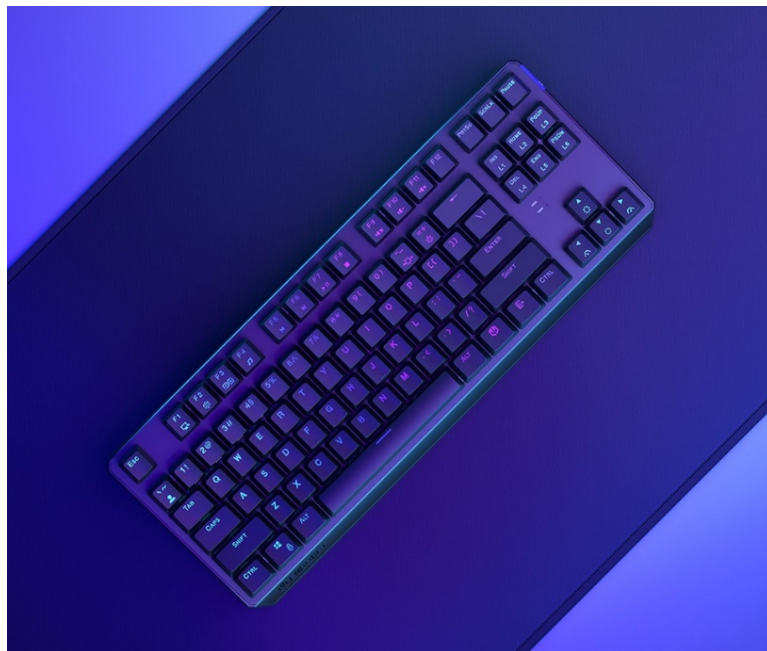

24 měs.

Stav:

Nové zboží

**Popis****Endorfy Thock TKL Wireless Black - herní klávesnice, která vám dá volnost**

**Herní bezdrátová klávesnice Endorfy Thock TKL Wireless Black**, se kterou absolvujete virtuální bitvy i pracovní činnosti bez omezujícího kabelu. Navíc díky **kompaktním rozměrům** šetří místo na stole, takže máte prostor pro další gamingové příslušenství nebo občerstvení. Uplatní se nejen ve hrách, ale také pracovní a kreativní činnosti. Veškeré výzvy zvládne bezdrátově od pracovního stolu i třeba z pohodlí gauče. **Klávesnice Endorfy Thock TKL Wireless Black** svou dominanci potrhne přítomností **mechanických spínačů Kailh Black**, které se vyznačují enormní **životností až 70 milionů kliknutí** a skvělou odezvou při každém stisknutí.

**Spínače Kailh Black** podporujú komfortnú činnosť pri lehce zvýšenej sile aktivácie. Díky tomu vám umožní nejenom hraní her, ale také tvořit. Uplatní se při psaní dokumentů, e-mailů, příspěvků na blog apod. A jakmile vyřídíte administrativní povinnosti, je čas naskočit do hry. Gamingová klávesnice Endorfy Thock TKL Wireless Black nabízí **3 způsoby připojení**. Kromě tradičního **kabelu** disponuje také technologií **Bluetooth** nebo **2,4GHz rozhraním** pro bezdrátovou konektivitu. Díky **robustní konstrukci** se nemusíte bát nechtěného poškrábání nebo poškození při přenášení a můžete hrát naplno a s maximální agresivitou. Stabilní pozici zajistí praktické **vyklápěcí nožky**. Samozřejmostí je podpora stylového **barevného ARGB podsvícení**.