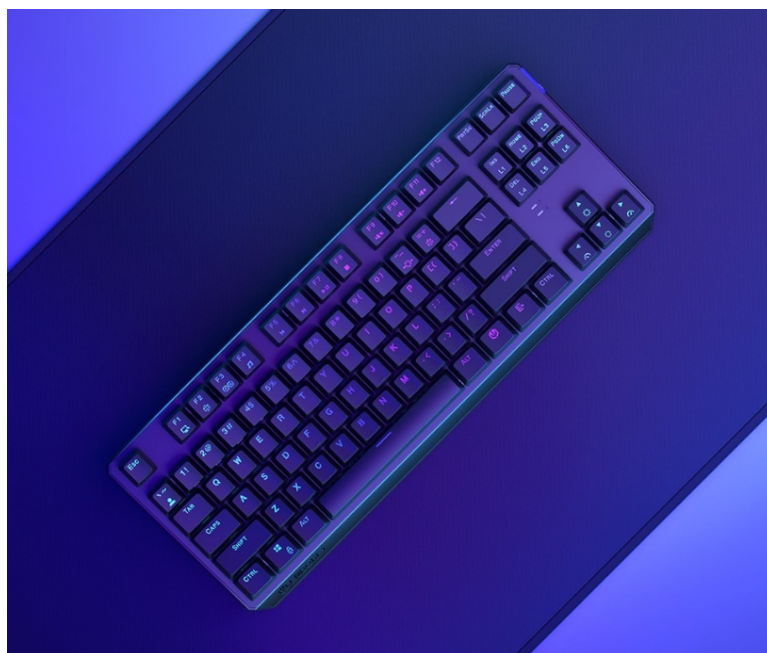

24 měs.

Stav:

Nové zboží

Popis**Endorfy Thock TKL Wireless Red - herní klávesnice, která vám dá volnost**

Herní bezdrátová klávesnice Endorfy Thock TKL Wireless Red, se kterou absolvujete virtuální bitvy bez omezujícího kabelu. Navíc díky **kompaktním rozměrům** šetří místo na stole, takže máte prostor pro další gamingové příslušenství nebo občerstvení. Uplatní se nejen ve hrách, ale také pracovní a kreativní činnosti. Veškeré výzvy zvládne bezdrátově od pracovního stolu i třeba z pohodlí gauče. **Klávesnice Endorfy Thock TKL Wireless Red** svou dominanci potrhuje přítomnostní **mechanických spínačů Kailh Red**, které se vyznačují enormní **životností až 70 milionů kliknutí** a **ultrarychlými reakcemi**.

Jsou ideální do situací, kde musíte bleskově reagovat, útočit, zasadit finální úder nebo dělat nejrůznější comba. Gamingová klávesnice Endorfy Thock TKL Wireless Red nabízí **3 způsoby připojení**. Kromě tradičního **kabelu** disponuje také technologií **Bluetooth** nebo **2,4GHz rozhraním** pro bezdrátovou konektivitu. Díky **robustní konstrukci** se nemusíte bát nechtěného poškrábání nebo poškození při přenášení a můžete hrát naplno a s maximální agresivitou. Stabilní pozici zajistí praktické **vyklápěcí nožky**. Samozřejmostí je podpora stylového **barevného ARGB podsvícení**.

Endorfy Thock TKL Wireless Red

Bezdrátová **mechanická** herní klávesnice je vybavena spínači **Kailh Red** s perfektní odezvou a životností **až 70 milionů** stisků. Klávesy jsou **ARGB podsvícené** a nabízí možnost vlastního nastavení. Klávesy jsou navíc také **plně programovatelné**, díky tomu lze klávesnici individualizovat přesně podle potřeb hráče a hrané hry. Samozřejmě nechybí ani funkce **Anti-Ghosting** a N-Key rollover. Připojení k počítači lze realizovat jak bezdrátově skrze **Bluetooth** či miniaturní USB přijímač a technologii **2,4 GHz**, tak i drátově pomocí **USB** kabelu, který slouží zároveň pro nabíjení.