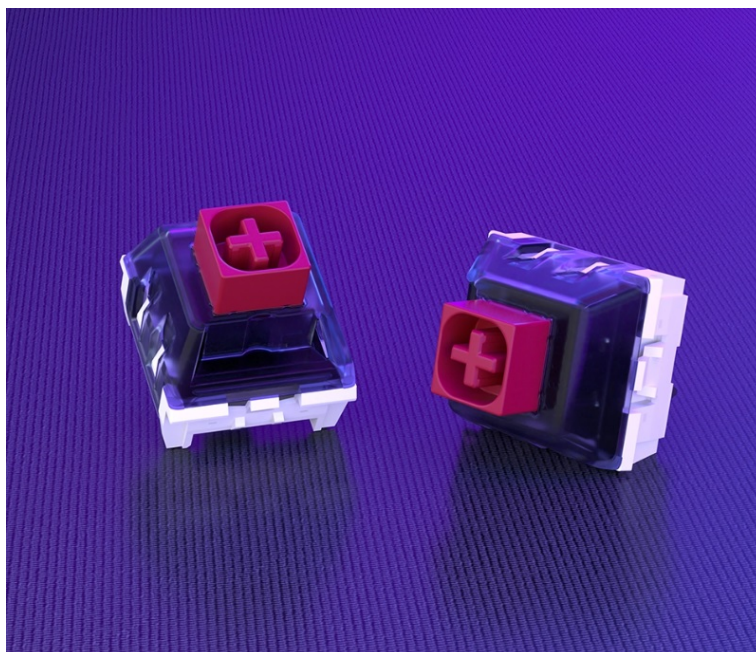

24 měs.

Stav:

Nové zboží

Popis**Endorfy Thock TKL Wireless Red - herní klávesnice, která vám dá volnost**

Herní bezdrátová klávesnice Endorfy Thock TKL Wireless Red, se kterou absolvujete virtuální bitvy bez omezujícího kabelu. Navíc díky **kompaktním rozměrům** šetří místo na stole, takže máte prostor pro další gamingové příslušenství nebo občerstvení. Uplatní se nejen ve hrách, ale také pracovní a kreativní činnosti. Veškeré výzvy zvládne bezdrátově od pracovního stolu i třeba z pohodlí gauče. **Klávesnice Endorfy Thock TKL Wireless Red** svou dominanci potrhuje přítomnostní **mechanických spínačů Kailh Red**, které se vyznačují enormní **životností až 70 milionů kliknutí** a **ultrarychlými reakcemi**.

Jsou ideální do situací, kde musíte bleskově reagovat, útočit, zasadit finální úder nebo dělat nejrůznější comba. Gamingová klávesnice Endorfy Thock TKL Wireless Red nabízí **3 způsoby připojení**. Kromě tradičního **kabelu** disponuje také technologií **Bluetooth** nebo **2,4GHz rozhraním** pro bezdrátovou konektivitu. Díky **robustní konstrukci** se nemusíte bát nechtěného poškrábání nebo poškození při přenášení a můžete hrát naplno a s maximální agresivitou. Stabilní pozici zajistí praktické **vyklápěcí nožky**. Samozřejmostí je podpora stylového **barevného ARGB podsvícení**.

Endorfy Thock TKL Wireless Red

Bezdrátová **mechanická** herní klávesnice je vybavena spínači **Kailh Red** s perfektní odezvou a životností **až 70 milionů** stisků. Klávesy jsou **ARGB podsvícené** a nabízí možnost vlastního nastavení. Klávesy jsou navíc také **plně programovatelné**, díky tomu lze klávesnici individualizovat přesně podle potřeb hráče a hrané hry. Samozřejmě nechybí ani funkce **Anti-Ghosting** a N-Key rollover. Připojení k počítači lze realizovat jak bezdrátově skrze **Bluetooth** či miniaturní USB přijímač a technologii **2,4 GHz**, tak i drátově pomocí **USB** kabelu, který slouží zároveň pro nabíjení.