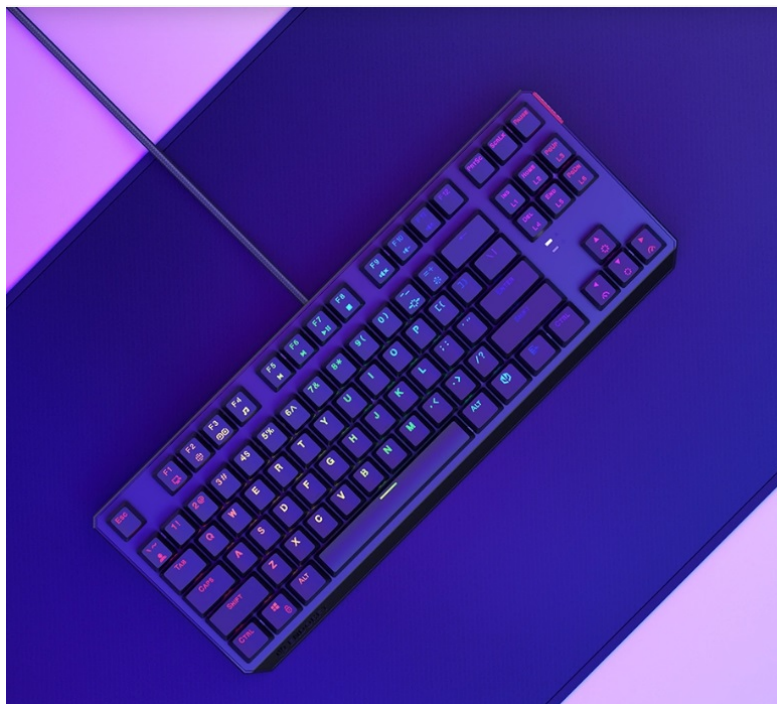

24 měs.

Stav:

Nové zboží

Popis**LAN párty, turnaj nebo večerní sólo hraní - klávesnice Endorfy Thock TKL**

Malá mechanická klávesnice Endorfy Thock TKL Brown je vhodná pro jakoukoli herní úroveň - od příležitostného hráče až po profíka. Díky **kompaktním rozměrům** se snadno vměstná na váš stůl, případně ji před cestou na další turnaj sbalíte do batohu. Je vybavena **spínači Kailh Brown**, které se vyznačují univerzálností a jsou vhodné pro plnění jakýchkoliv úkolů - v kanceláři při psaní, tvorbě tabulek, dokumentů i akci při souboji s bossy (s těmi herními, ne nadřízenými).

Perfektní orientaci za slabého osvětlení nebo ve večerních hodinách zajistí **barevné RGB podsvícení**. **Nastavitelné nožičky** ukotví klávesnici **Endorfy Thock TKL Brown** v ideální pozici, která odpovídá vašim požadavkům. Nechybí ani **podpora softwaru** pro vyladění a nastavení funkcí.

Endorfy Thock TKL Brown

Kompaktní **mechanická** klávesnice pro každého vášnivého hráče. Díky spínačům **Kailh Brown** nabízí výbornou odezvu a výdrž **přes 50 milionů** stisků. Konstrukce klávesnice **z hliníku** vykazuje jen tu nejvyšší možnou odolnost a stabilitu. Klávesy jsou **RGB podsvícené** a nabízí možnost vlastního nastavení. Klávesy jsou navíc také **plně programovatelné**, díky tomu lze klávesnici individualizovat přesně podle potřeb hráče a hrané hry. Samozřejmě nechybí ani funkce **Anti-Ghosting** a N-Key rollover. Připojení je realizováno skrze **odnímatelný USB kabel**.

ZÁKLADNÍ SPECIFIKACE

Rozložení kláves: československé

Podsvícení: ano

Typ spínačů: Kailh Brown

Délka kabelu: 1,8 m

Připojení: USB 2.0

Barva: černá

Rozměry: 361,5 x 140 x 42,5 mm