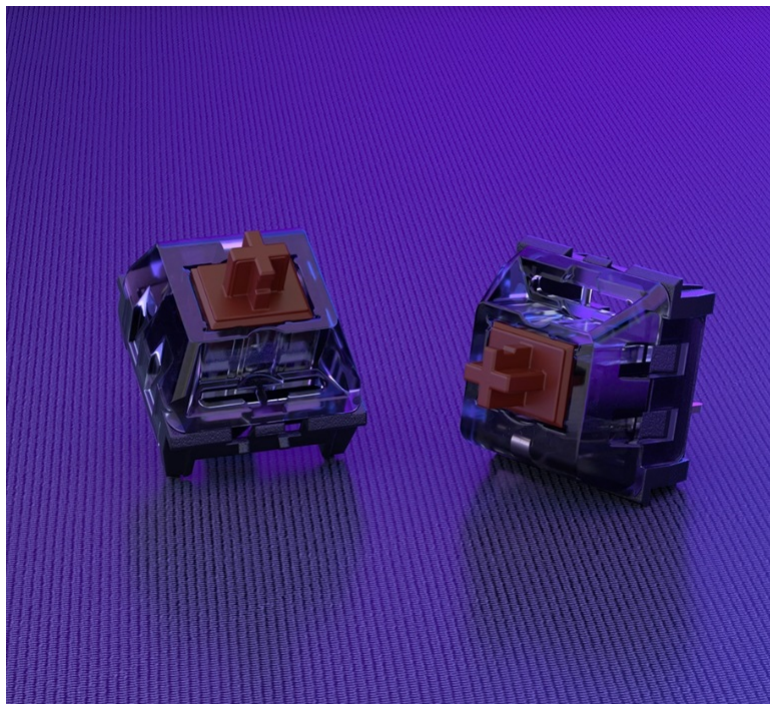

24 měs.

Stav:

Nové zboží

Popis**LAN párty, turnaj nebo večerní sólo hraní - klávesnice Endorfy Thock TKL**

Malá mechanická klávesnice Endorfy Thock TKL Brown je vhodná pro jakoukoli herní úroveň - od příležitostného hráče až po profíka. Díky **kompaktním rozměrům** se snadno vměstná na váš stůl, případně ji před cestou na další turnaj sbalíte do batohu. Je vybavena **spínači Kailh Brown**, které se vyznačují univerzálností a jsou vhodné pro plnění jakýchkoliv úkolů - v kanceláři při psaní, tvorbě tabulek, dokumentů i akci při souboji s bossy (s těmi herními, ne nadřízenými).

Perfektní orientaci za slabého osvětlení nebo ve večerních hodinách zajistí **barevné RGB podsvícení**. **Nastavitelné nožičky** ukotví klávesnici **Endorfy Thock TKL Brown** v ideální pozici, která odpovídá vašim požadavkům. Nechybí ani **podpora softwaru** pro vyladění a nastavení funkcí.

Endorfy Thock TKL Brown

Kompaktní **mechanická** klávesnice pro každého vášnivého hráče. Díky spínačům **Kailh Brown** nabízí výbornou odezvu a výdrž **přes 50 milionů** stisků. Konstrukce klávesnice **z hliníku** vykazuje jen tu nejvyšší možnou odolnost a stabilitu. Klávesy jsou **RGB podsvícené** a nabízí možnost vlastního nastavení. Klávesy jsou navíc také **plně programovatelné**, díky tomu lze klávesnici individualizovat přesně podle potřeb hráče a hrané hry. Samozřejmě nechybí ani funkce **Anti-Ghosting** a N-Key rollover. Připojení je realizováno skrze **odnímatelný USB kabel**.

ZÁKLADNÍ SPECIFIKACE

Rozložení kláves: československé

Podsvícení: ano

Typ spínačů: Kailh Brown

Délka kabelu: 1,8 m

Připojení: USB 2.0

Barva: černá

Rozměry: 361,5 x 140 x 42,5 mm