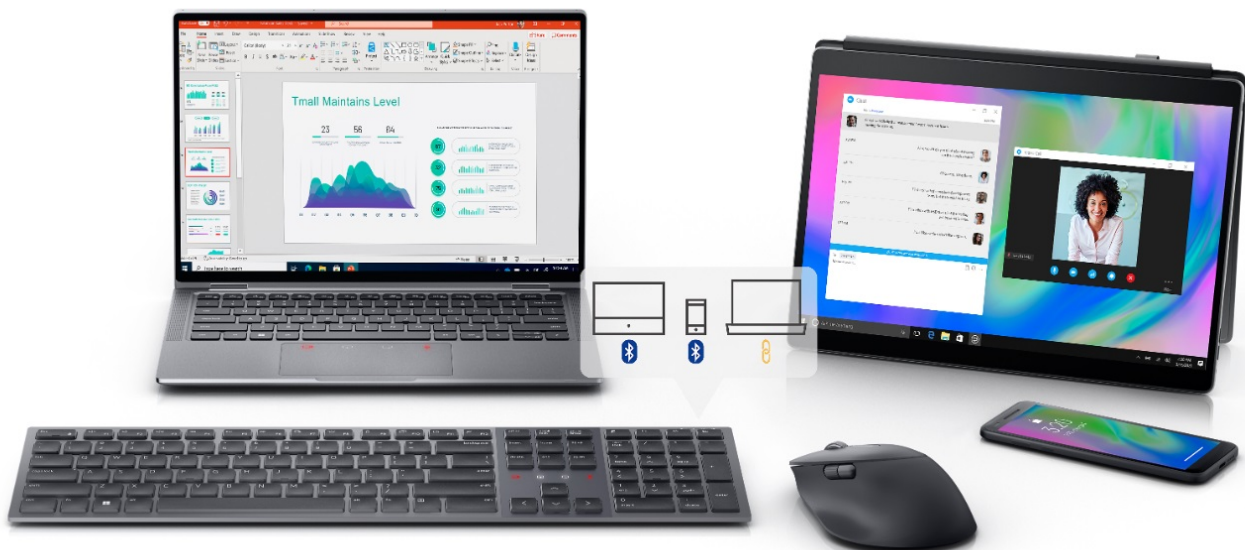

36 měs.

Stav:

Nové zboží

**Popis****Pro ergonomickou práci kdekoli - myš Dell MS900**

**Bezdrátová prémiová myš DELL myš MS900** je navržena pro náročnou práci na PC. Díky **ergonomickému designu s tvarovanými křivkami** se pohodlně drží a do ruky padne tak, abyste mohli dlouhé hodiny pracovat komfortně a bez zbytečné únavy. **Svrchní rolovací kolečko** umožní navigaci horizontálně i vertikálně. Tím zefektivní činnost s aplikacemi, internetovými stránkami i sáhodlouhými dokumenty.

**Myš Dell MS900** je osazena senzorem s **nastavitelným rozlišením až na hodnotu 8000 DPI**. Díky tomu svižně reaguje na každý váš pohyb, podle požadavků neb typu činnosti. Současně se tento **senzor track-on-glass** bez problémů pohybuje po širokém spektru povrchů, a to včetně skla nebo dřeva. **Bezdrátové připojení skrze Bluetooth 5.1 a 2,4GHz USB adaptér** umožní konektivitu **až se 3 zařízeními** a přepínání mezi nimi. Podpora **softwaru Dell Peripheral Manager** vám dává možnosti, jak si funkce myši Dell MS900 přizpůsobit a pracovat ještě rychleji i efektivněji.

## Dell MS900

Ergonomická **bezdrátová** myš pro pohodlnou práci s počítačem využívá **optický snímač** s nastavitelným rozlišením **až 8000 DPI**. Je vybavena **sedmi tlačítky** a rolovacím kolečkem. Připojení k počítači je možné jak skrze **Bluetooth**, tak pomocí USB adaptéru a připojení **2,4 GHz**. Pomocí samostatného přepínače **umožňuje pracovat až na třech zařízeních současně**. Napájení zajišťuje **dobíjecí baterie**, která udrží myš v chodu **až 3 měsíce**. Výhodou je samostatné **tlačítko pro zapnutí či vypnutí** myši, které zajistí delší výdrž baterie.