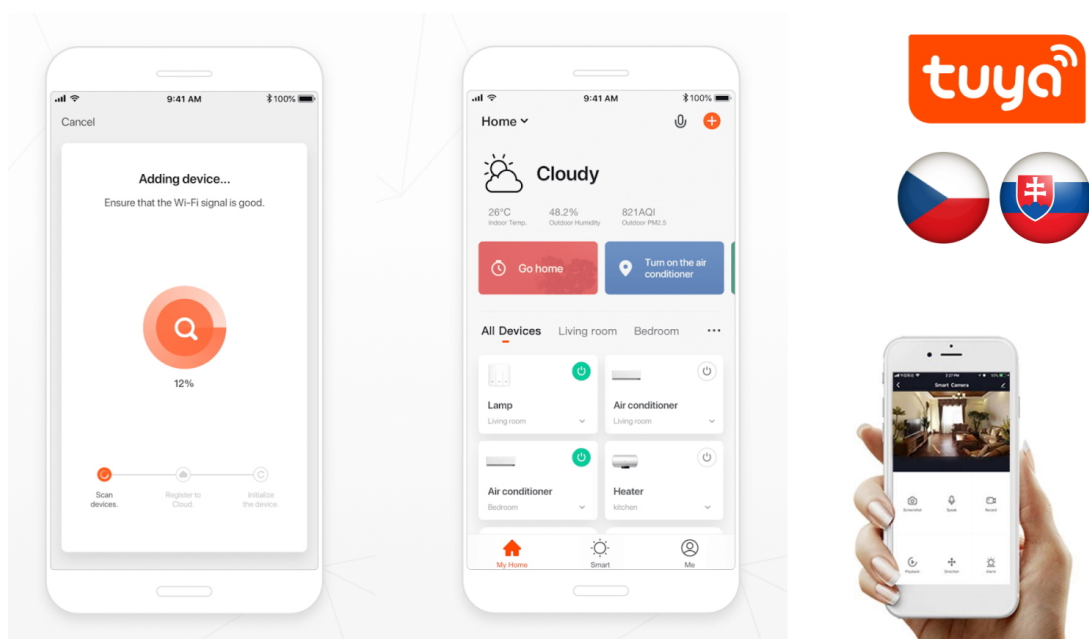

IMMAX NEO SMART KONTROLER V6

Cena celkem:

529 Kč
(bez DPH: 437 Kč)

Kód zboží:

ELIIMM1017

Part No.:

07521L

Záruka:

24 měs.

Stav:

Nové zboží

Popis

IMMAX NEO SMART kontroler V6

Speciální ovladač pro **ovládání světelných zdrojů** systému IMMAX NEO komunikující na protokolu **ZigBee 3.0**. Ovladačem je možné stmívat či vypínat, díky tomu můžete mít osvětlení v domácnosti kdykoliv pod kontrolou a stát se tak "pánem světla". Samozřejmostí je ochrana proti přepětí, přehřátí i přetížení. Kontroler je určen pro montáž pod vypínač nebo do svítidla a je plně kompatibilní se systémy iOS, Android, Amazon Alexa, Apple Siri, Google Assistant, TUYA a Lidl.

Upozornění: Kontroler vyžaduje propojení s chytrou bránou IMMAX NEO BRIDGE PRO Smart Zigbee 3.0 v2 (prodává se samostatně) či jiným TUYA hubem na standardu ZigBee 3.0.

ZÁKLADNÍ SPECIFIKACE

Rozhraní: Zigbee 3.0

Frekvence: 2400–2483,5 MHz

Bezdrátový dosah: 30 m přímá viditelnost, 10 m v zastavěném prostoru

Maximální zatížení: 2300 W/ 250 W pro LED osvětlení

Napájení: AC 120–240 V

Rozměry: 46 × 46 × 18 mm

Stupeň krytí: IP20

Barva: bílá