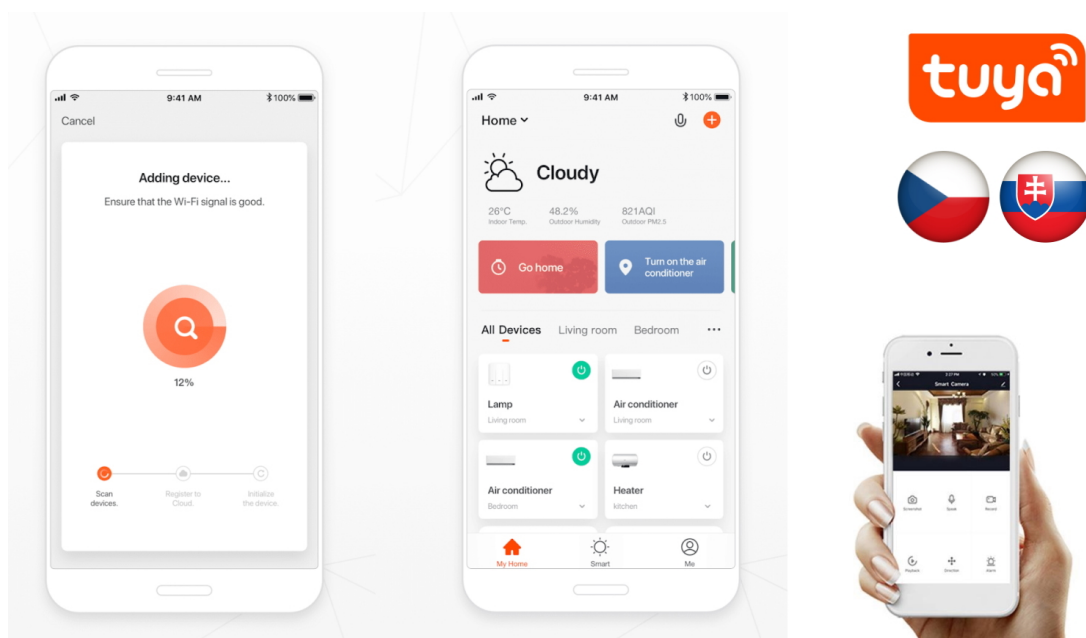

IMMAX NEO SMART 07768L

Cena celkem:

623 Kč
(bez DPH: 515 Kč)

Kód zboží:

ELIIMM1019

Part No.:

07768L

Záruka:

24 měs.

Stav:

Nové zboží

Popis

IMMAX NEO SMART 07768L

Speciální bateriový programovatelný ovladač **pro ovládání světelných zdrojů** a dalších produktů systému IMMAX NEO komunikující na protokolu **ZigBee 3.0**. Ovladačem je možné stmívat, vypínat či měnit teplotu barvy světelných zdrojů. V aplikaci IMMAX NEO PRO, kompatibilní s iOS, Android, Amazon Alexa, Apple Siri, Google Assistant, TUYA a LIDL, lze nastavit **3 různé scény** či automatizace pro stisk, dvojitisk nebo dlouhý stisk tlačítka mikrosvínače. Díky tomu můžete mít osvětlení a další produkty v domácnosti kdykoliv pod kontrolou a stát se tak "pánem chytré domácnosti".

Upozornění: Nejedná se o klasický vypínač, nepřipojuj se k němu žádné vodiče. Ovladač vyžaduje propojení s chytrou branou IMMAX NEO BRIDGE PRO Smart Zigbee 3.0 v2 (prodává se samostatně) či jiným TUYA hubem na standardu ZigBee 3.0.

ZÁKLADNÍ SPECIFIKACE

Bezdrátové připojení: ZigBee 3.0

Frekvence: 2400-2483,5 MHz

Bezdrátový dosah: 25 m přímá viditelnost, 8 m v zastavěném prostoru

Napájení: 1x CR2032 3 V (není součástí balení)

Stupeň krytí: IP20

Rozměry: 40 x 40 x 29 mm

Barva: šedá-černá