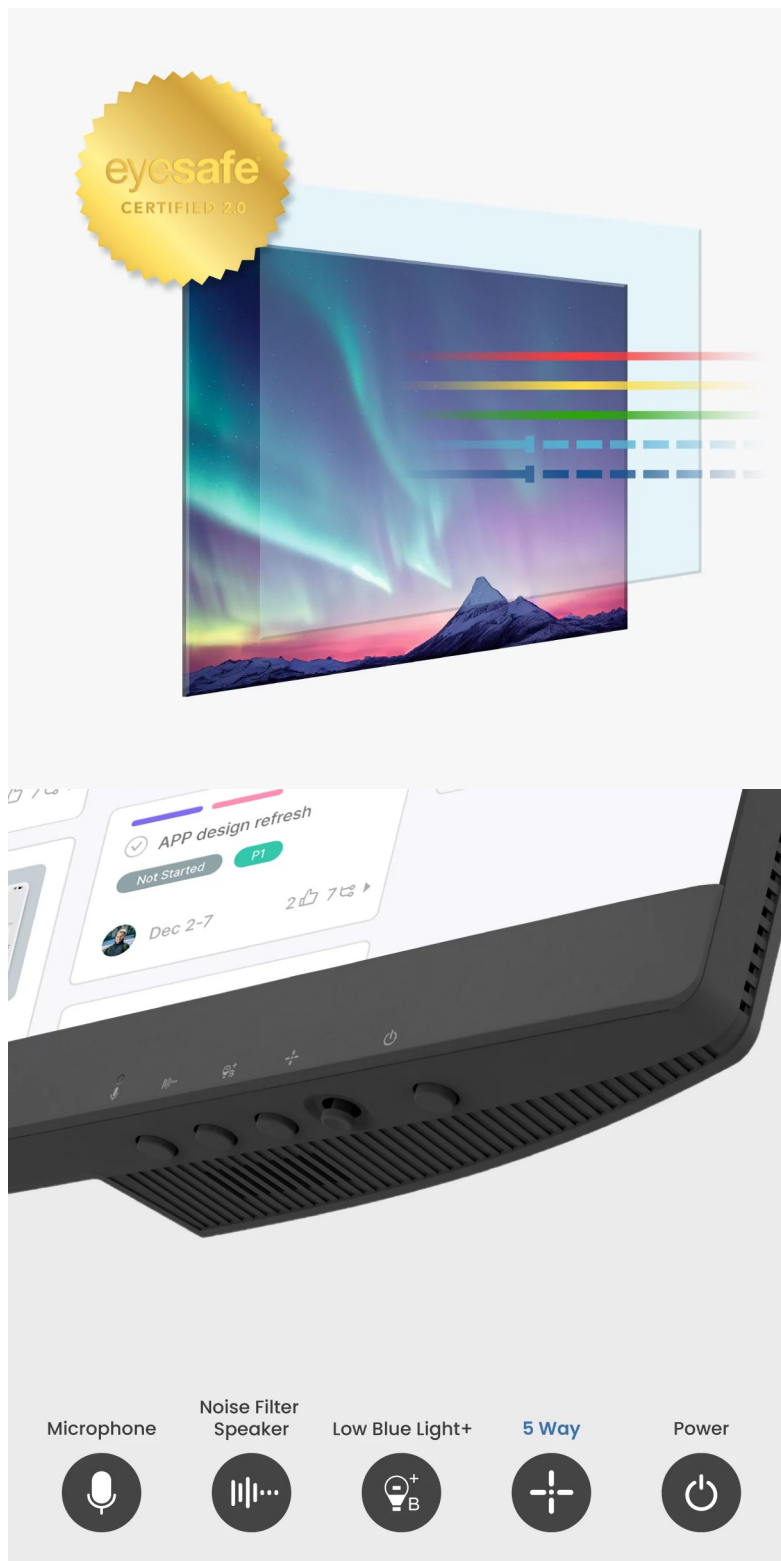

### Firemní monitor BenQ BL2790QT s ochranou očí

Monitor **BenQ BL2790QT** ke každému pracovnímu PC systému, který podpoří vaši produktivitu a nasazení. Na **displeji s úhlopříčkou 27"** vám zprostředkuje obraz v ostrém **2K QHD rozlišení** a přesné podání barev díky **99% pokrytí sRGB barevné palety**. Monitor poskytuje všestrannou konektivitu pro rozmanité pracovní postupy a efektivní činnost s periferními zařízeními.

Díky **USB-C** je zajištěn přenos dat i napájení notebooku jediným kabelem. Samozřejmostí je také připojení a napájení telefonu, nechybí ani rozhraní **HDMI**, **DisplayPort** nebo **USB 3.0**. Jednoduše vytvoříte také pracovní centrum s více monitory díky **technologii Daisy Chain**. Nejrůznější režimy se přizpůsobí vašemu způsobu práce, ať už využíváte **MacBook**, nebo věnujete se **kódování** a potřebujete snadnou čitelnost a tmavý režim.

## BenQ BL2790QT

Monitor s úhlopříčkou **27"** a rozlišením **2560 × 1440** bodů nabízí 99% pokrytí sRGB barevné palety/škály. Disponuje kontrastním poměrem **1000 : 1**, dobou odezvy **5 ms** a jasem **350 cd/m<sup>2</sup>**. Pohodlné sledování zajišťují široké pozorovací úhly **178° horizontálně i vertikálně**. Předností je také možnost nastavení optimální orientace monitoru díky funkci **Pivot**, integrovaný **USB hub** a vestavěné **stereo reproduktory** s celkovým výkonem 4 W. K dispozici jsou také dva porty **USB-C**, z nichž jeden kromě vysokorychlostního přenosu videa a dat umožňuje napájení připojených zařízení až do 65 W. Díky technologii **Daisy Chain** lze jednoduše propojit více monitorů a připojit je k počítači jediným kabelem.

### ZÁKLADNÍ SPECIFIKACE

**Typ panelu:** IPS

**Úhlopříčka:** 27"

**Poměr stran:** 16 : 9

**Rozlišení:** 2560 × 1440 px

**Kontrastní poměr:** 1000 : 1

**Doba odezvy:** 5 ms

**Rozhraní:** 1× HDMI, 1× DisplayPort vstup, 1× DisplayPort výstup, 3× USB 3.2 Gen1 (USB 3.0), 2× USB-C, 1× sluchátkový výstup