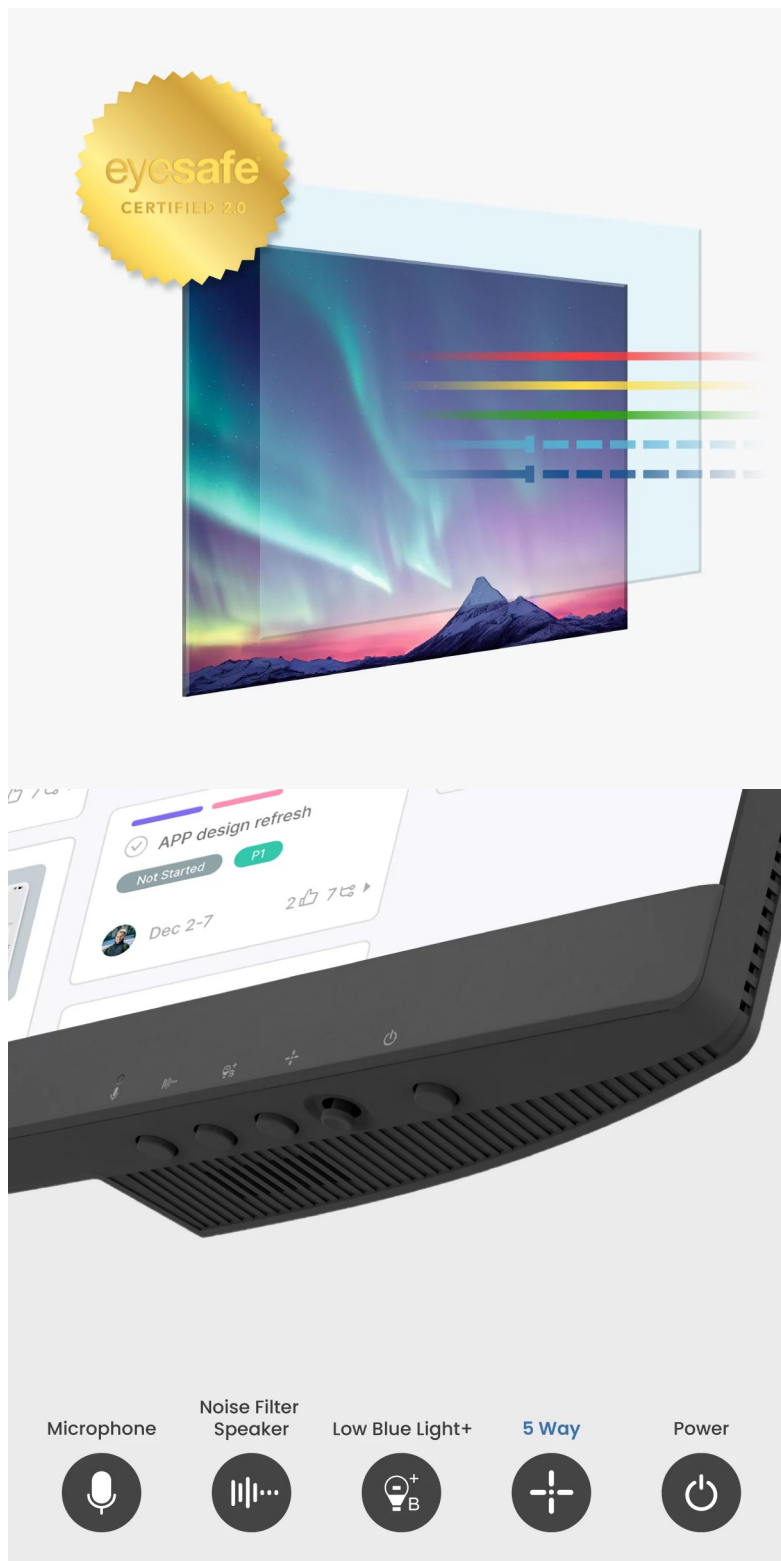

Díky **USB-C** je zajištěn přenos dat i napájení notebooku jediným kabelem. Samozřejmostí je také připojení a napájení telefonu, nechybí ani rozhraní **HDMI**, **DisplayPort** nebo **USB 3.0**. Jednoduše vytvoříte také pracovní centrum s více monitory díky **technologii Daisy Chain**. Nejrůznější režimy se přizpůsobí vašemu způsobu práce, ať už využíváte **MacBook**, nebo věnujete se **kódování** a potřebujete snadnou čitelnost a tmavý režim.

BenQ BL3290QT

Monitor s úhlopříčkou **31,5"** a Quad HD rozlišením **2560 × 1440** bodů nabízí 99% pokrytí sRGB barevné palety. Disponuje kontrastním poměrem **1000 : 1**, dobou odezvy **5 ms** a jasem **350 cd/m²**. Použitá technologie **IPS** zajistí pozorovací úhly 178° horizontálně i vertikálně. Předností je také možnost nastavení optimální orientace monitoru díky funkci **Pivot**. Monitor disponuje integrovaným **mikrofonem** s funkcí potlačení hluku a **stereo reproduktory** o celkovém výkonu **4 W**. K dispozici jsou také **3 porty USB 3.0** a dva porty **USB-C**, z nichž jeden kromě vysokorychlostního přenosu videa a dat umožňuje **napájení připojených zařízení až do 65 W**. Díky technologii **Daisy Chain** lze jednoduše propojit více monitorů a připojit je k počítači jediným kabelem.

Porty USB-A nejsou funkční, pokud není monitor propojen skrze USB-C s počítačem.

Součástí balení je HDMI a USB-C kabel.

ZÁKLADNÍ SPECIFIKACE

Typ panelu: IPS

Úhlopříčka: 31,5"

Poměr stran: 16 : 9

Rozlišení: 2560 × 1440 px

Kontrastní poměr: 1000 : 1

Doba odezvy: 5 ms

Rozhraní: 1× HDMI, 1× DisplayPort vstup, 1× DisplayPort výstup, 2× USB-C, 3× USB 3.2 Gen1 (USB 3.0), 1× sluchátkový výstup

Barva: černá