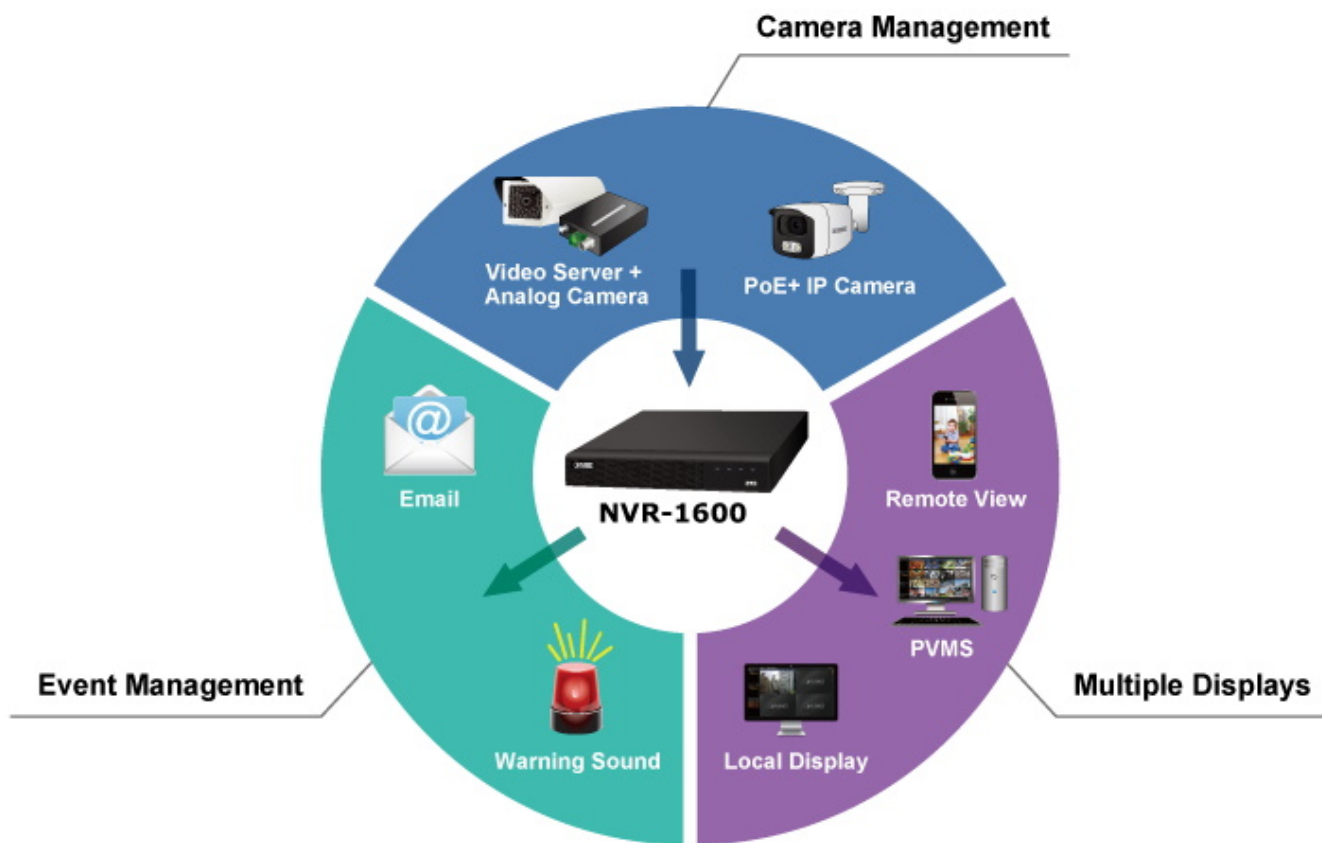

K zařízení je dodáván software PVMS (PLANET Video Manage System) pro správu videozáznamů. Je speciálně navržený pro PLANET IP kamery & NVR zařízení. Pro vzdálený přístup ke kamerám lze využít mobilní aplikaci BitVision.

- 1x VGA a 1x HDMI pro duální zobrazení
- Dekódovací kapacita: 4 kanály s rozlišením 1080p (1920 × 1080) při 30 fps
- Podpora současného provozu pro náhled, záznam, přehrávání, živý přenos a zálohování
- 16kanálový vstup IP kamer
- Podpora komprese H.265/H.264/H.265+/H.264+
- Rozlišení videa až 4K (3840 × 2160)
- Multi-detekce událostí (detekce pohybu, ztráta videa & management událostí IP kamer - PLANET AI)
- Podporuje detekci a řízení ONVIF IP kamer
- Nástroj PLANET Search Tools a PVMS (Professional Video/Central Management Software) pro snadnou konfiguraci
- Správa až 256 kanálů prostřednictvím PVMS

**Porty:** 1x HDMI 4K výstup, 1x VGA Full HD výstup, 2x USB 2.0, 1x RJ-45 (10/100/1000 Mbps), 1x audio vstup (RCA), 1x audio výstup (RCA)

**HDD:** 1x SATA 3,5" (max. 8 TB)

**Podpora PoE:** ne

**Napájení:** externí adaptér DC 12 V (2 A)

## Dual Local Displays

---