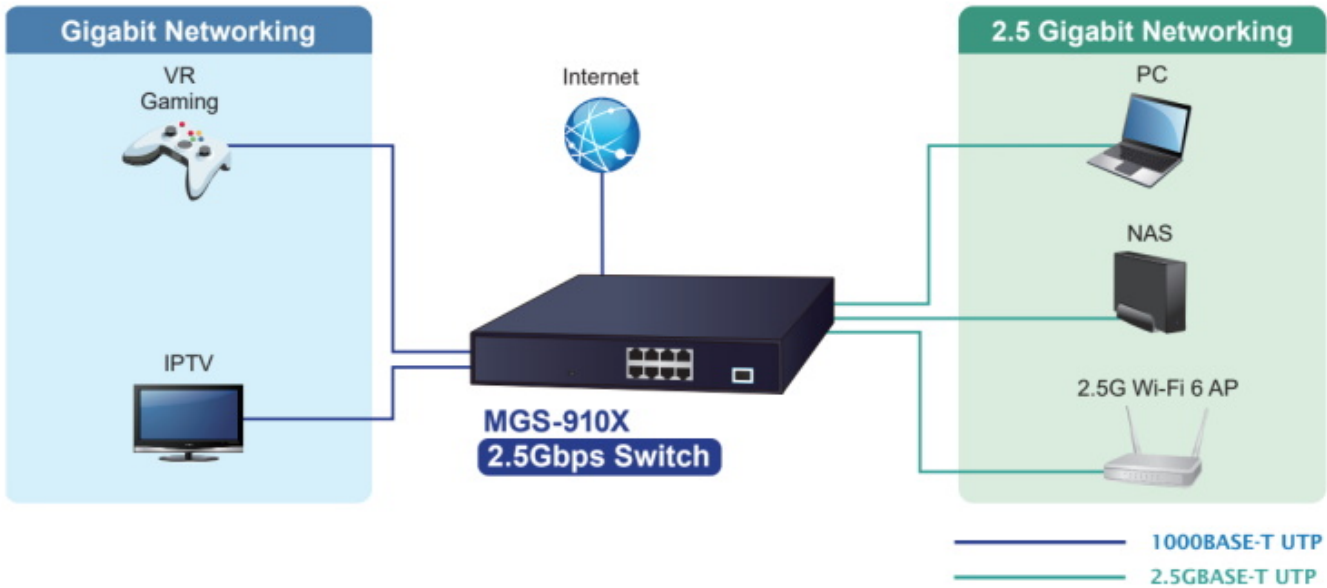

PLANET MGS-910X

Cena celkem:	2 696 Kč (bez DPH: 2 228 Kč)
Kód zboží:	NETPLA2481
Part No.:	MGS-910X
Záruka:	38 měs.
Stav:	Nové zboží

Popis

PLANET MGS-910X

Nespravovatelný multigigabitový L2 přepínač, 8× 10/100/1000/2500 Base-T RJ-45, 1× 10G Base-X SFP+. LED indikace využití portů, **DIP switch** pro přepnutí **Standard/VLAN** módu, **fanless** provedení, mechanismy pro úsporu příkonu podle IEEE 802.3az.

Cenově dostupný multigigabitový switch vhodný **pro menší podniky a kanceláře** dokáže automaticky identifikovat a určit správnou přenosovou rychlost připojených zařízení. Využívá metodu předávání dat **Store-and-Forward**, která zajišťuje nízkou latenci a vysokou integritu dat, což eliminuje zbytečný provoz a případné přetížení kritických síťových cest. Díky vysoké datové propustnosti je ideální pro většinu gigabitových prostředí. Uživatelé mohou navíc použít **stávající kabeláž** Cat5e a přesto **zvýšit rychlost sítě na 2,5 Gb/s**. Všechna zařízení v síťovém prostředí tak mohou naplno uplatnit své výhody.

ZÁKLADNÍ SPECIFIKACE

Fyzické vlastnosti:

Porty: 8× 10/100/1000/2500 Base-T RJ-45, 1× 10G Base-X SFP+

Paměť: 4k MAC adres

Propustnost: sběrnice 60 Gbps, provozně 44,64 Mpps (64B)
Podpora přenosu: JumboFrame 12 KB
Provedení: rack 1U
Napájení: interní zdroj AC 100–240 V (50–60 Hz), celkový příkon do 6,6 W
Ochrana: přepětová ochrana do 6 kV, ESD do 8 kV
Provozní teplota: 0 až +50 °C
Rozměry: 280 × 180 × 44 mm
Hmotnost: 1,505 kg

New Generation of Multigigabit Switch

1Gbps **2.5X Speed** 2.5Gbps

Standard Mode (default)

2.5GBASE-T UTP

VLAN Isolation Mode

- 10GBASE-SR/LR Fiber Optic
- 2.5GBASE-T UTP
- 1000BASE-T UTP

- 1000BASE-T UTP
- 2.5GBASE-T UTP