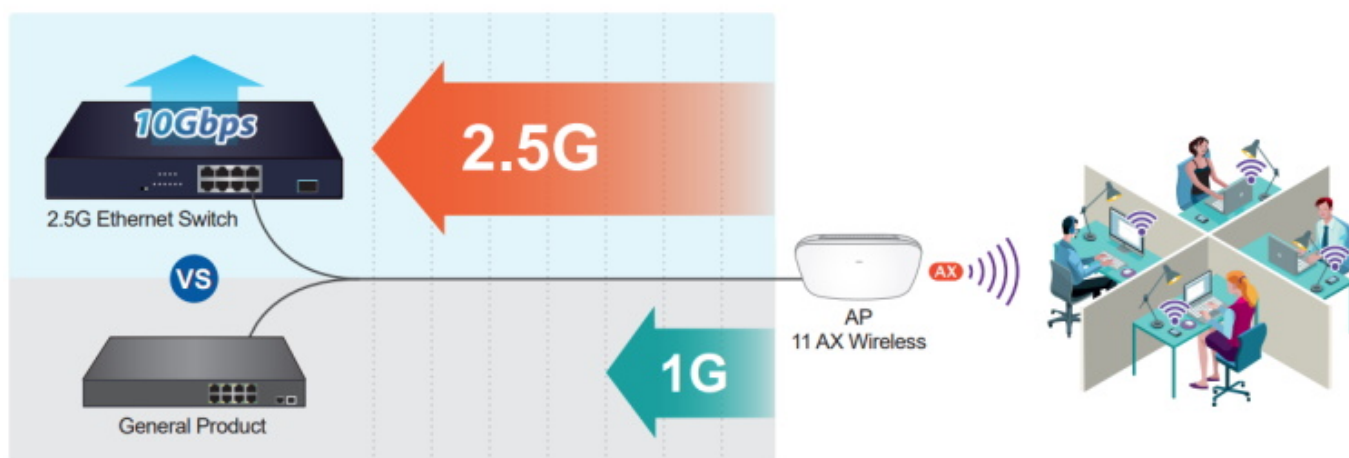

Propustnost: sběrnice 60 Gbps, provozně 44,64 Mpps (64B)
Podpora přenosu: JumboFrame 12 KB
Provedení: rack 1U
Napájení: interní zdroj AC 100–240 V (50–60 Hz), celkový příkon do 6,6 W
Ochrana: přepětová ochrana do 6 kV, ESD do 8 kV
Provozní teplota: 0 až +50 °C
Rozměry: 280 × 180 × 44 mm
Hmotnost: 1,505 kg

New Generation of Multigigabit Switch

1Gbps **2.5X Speed** 2.5Gbps