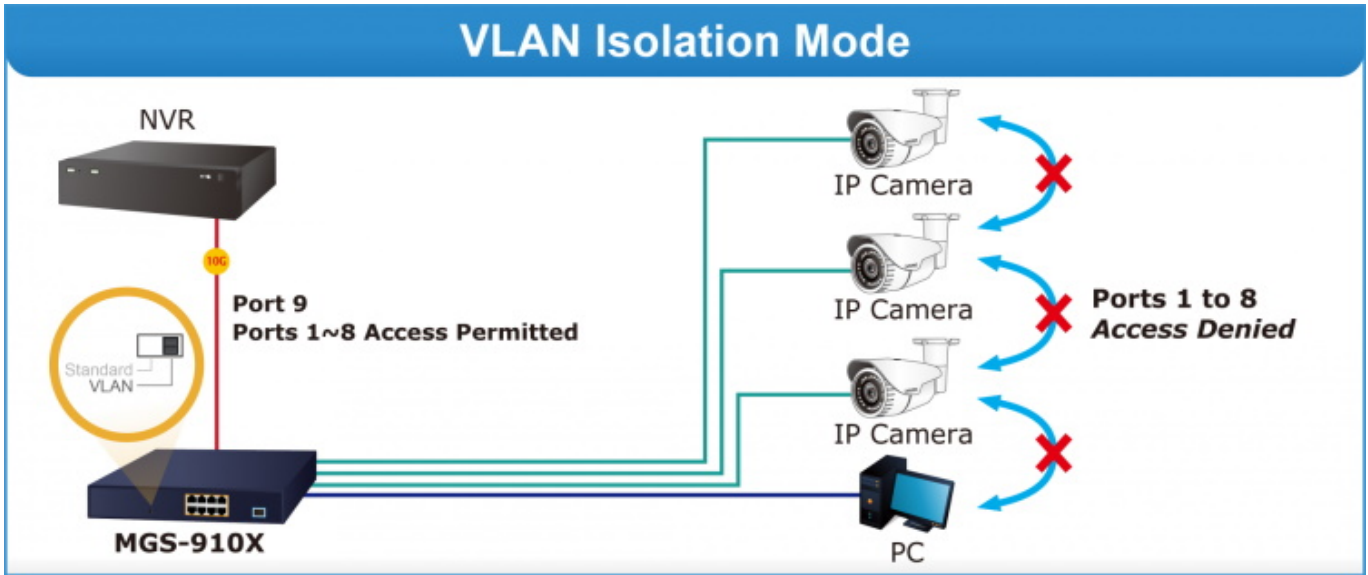

Switch disponuje manuálním přepínačem režimů:

- **Standard** - funguje jako normální switch.
- **VLAN** - porty jsou logicky odděleny jeden od druhého, v tomto režimu lze předejít nechtěným multicast a broadcast bouřím.

Cenově dostupný multigigabitový switch vhodný **pro menší podniky a kanceláře** dokáže automaticky identifikovat a určit správnou přenosovou rychlost připojených zařízení. Využívá metodu předávání dat **Store-and-Forward**, která zajišťuje nízkou latenci a vysokou integritu dat, což eliminuje zbytečný provoz a případné přetížení kritických síťových cest. Díky vysoké datové propustnosti je ideální pro většinu gigabitových prostředí. Uživatelé mohou navíc použít **stávající kabeláž** Cat5e a přesto **zvýšit rychlost sítě na 2,5 Gb/s**. Všechna zařízení v síťovém prostředí tak mohou naplno uplatnit své výhody.

ZÁKLADNÍ SPECIFIKACE

Fyzické vlastnosti:

Porty: 8× 10/100/1000/2500 Base-T RJ-45, 1× 10G Base-X SFP+

Paměť: 4k MAC adres

Propustnost: sběrnice 60 Gbps, provozně 44,64 Mpps (64B)
Podpora přenosu: JumboFrame 12 KB
Provedení: rack 1U
Napájení: interní zdroj AC 100–240 V (50–60 Hz), celkový příkon do 6,6 W
Ochrana: přepětová ochrana do 6 kV, ESD do 8 kV
Provozní teplota: 0 až +50 °C
Rozměry: 280 × 180 × 44 mm
Hmotnost: 1,505 kg

New Generation of Multigigabit Switch

1Gbps **2.5X Speed** 2.5Gbps

Standard Mode (default)

2.5GBASE-T UTP

VLAN Isolation Mode

- 10GBASE-SR/LR Fiber Optic
- 2.5GBASE-T UTP
- 1000BASE-T UTP

- 1000BASE-T UTP
- 2.5GBASE-T UTP