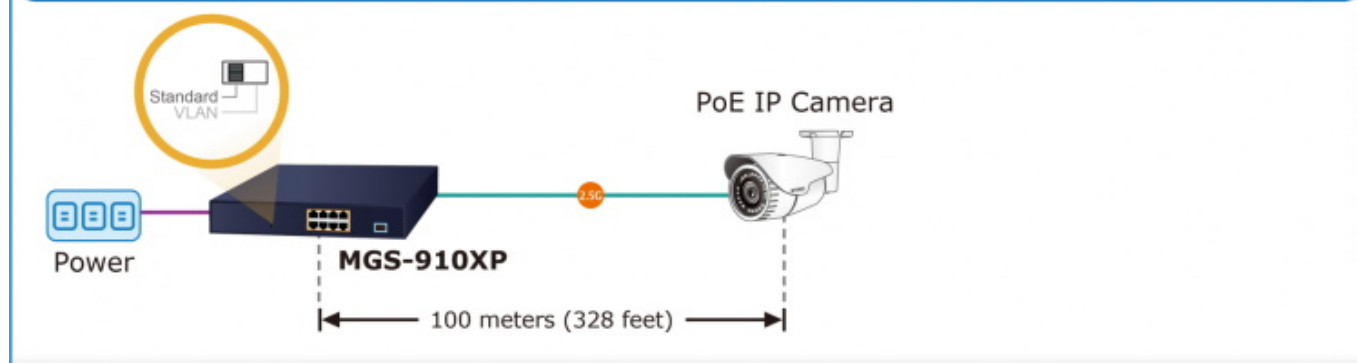

PoE funkce:

Celkový napájecí výkon: 120 W, IEEE 802.3af, IEEE 802.3at

Počet injektorů: 8× až 32 W

Typ napájení: End-span

Pokročilé funkce:

1. ochrana (obvodu) proti rušení mezi porty
2. automatická detekce napájeného zařízení

New Generation of Multigigabit Switch

Standard Mode (default)

2.5G UTP with PoE

VLAN Isolation Mode

Up to 8 PoE IP Cameras & APs