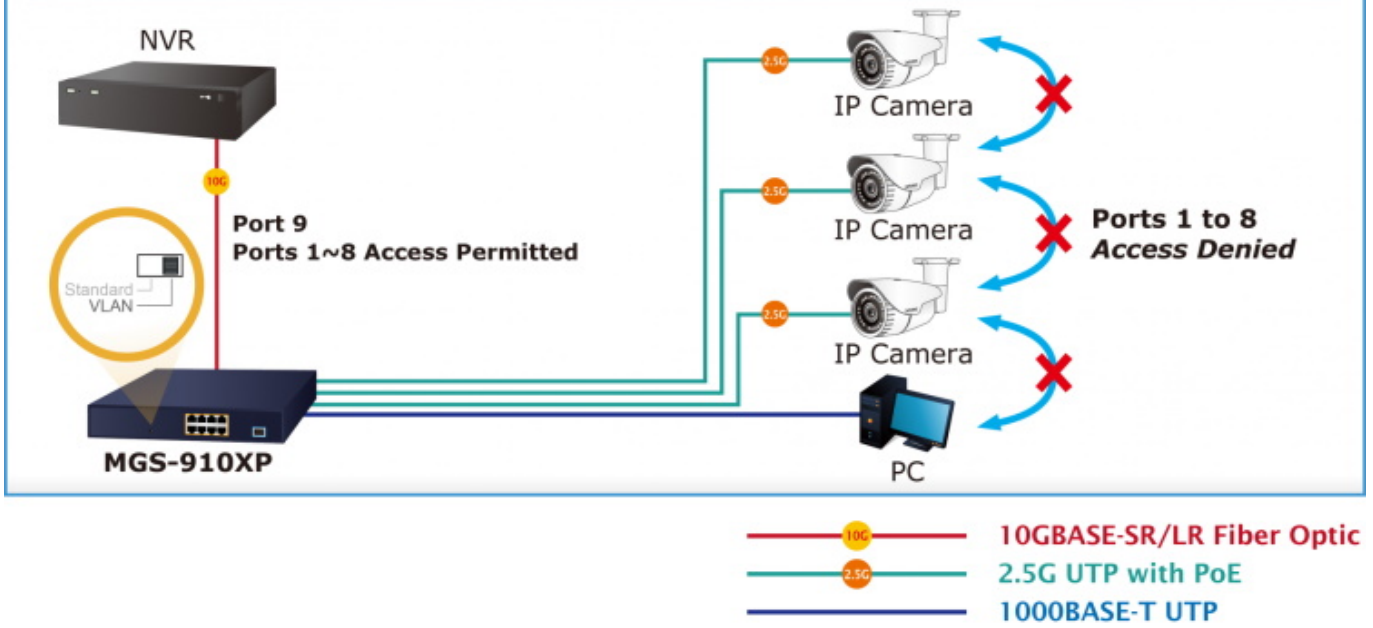

Zařízení je svým provedením vhodné jak pro instalaci do domácích nebo kancelářských prostorů, tak pro aplikace v lokálních rozvaděčích.

Výstupní výkon PoE portů je regulován v závislosti na příkonu napájených zařízení mechanismy EEE (Energy-Efficient Ethernet) podle IEEE 802.3az.

ZÁKLADNÍ SPECIFIKACE

Fyzické vlastnosti:

Porty: 8× 10/100/1000/2500 Base-T RJ-45, 1× 10G Base-X SFP+

Paměť: 4k MAC adres
Propustnost: sběrnice 60 Gbps, provozně 44,64 Mpps (64B)
Podpora přenosu: JumboFrame 12 KB
Provedení: rack 1U
Napájení: interní zdroj AC 100–240 V (50–60 Hz), celkový příkon do 6,6 W
Ochrana: přepětová ochrana do 6 kV, ESD do 8 kV
Provozní teplota: 0 až +50 °C
Rozměry: 280 × 180 × 44 mm
Hmotnost: 1,739 kg

PoE funkce:

Celkový napájecí výkon: 120 W, IEEE 802.3af, IEEE 802.3at

Počet injektorů: 8× až 32 W

Typ napájení: End-span

Pokročilé funkce:

1. ochrana (obvodu) proti rušení mezi porty
2. automatická detekce napájeného zařízení

New Generation of Multigigabit Switch

Standard Mode (default)

2.5G UTP with PoE

VLAN Isolation Mode

Up to 8 PoE IP Cameras & APs