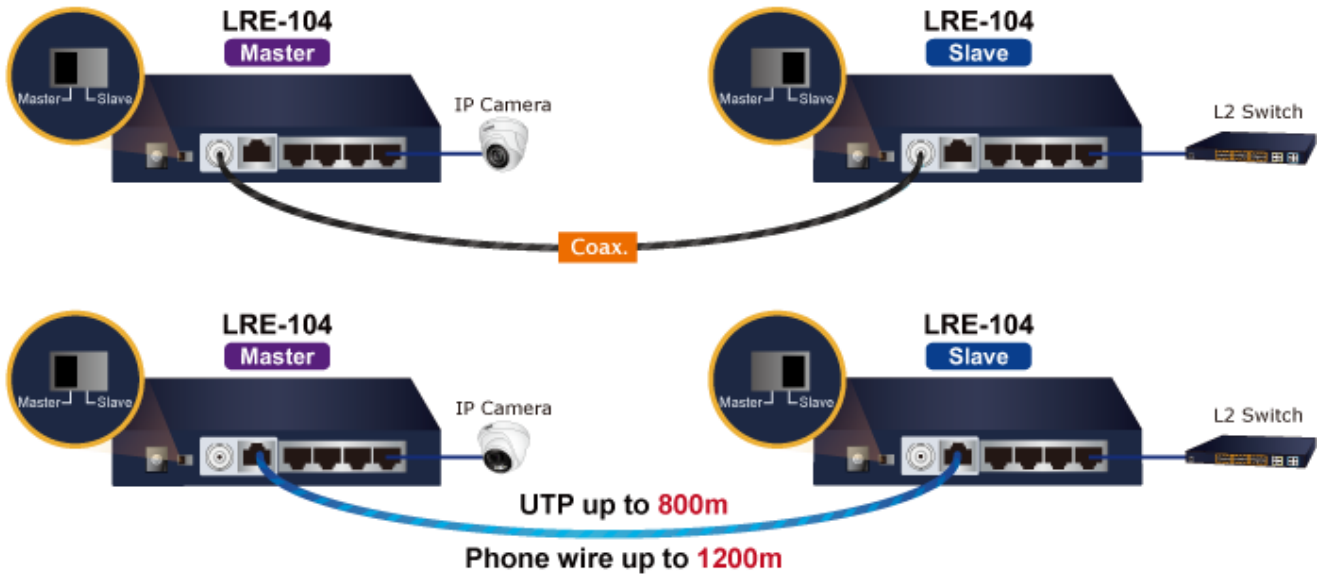

ZÁKLADNÍ SPECIFIKACE

Porty: 4x RJ-45 10/100 Base-TX, 1x BNC (EoC - Ethernet over Coaxial), 1x RJ-45/RJ-11

Napájení: externí adaptér DC 12 V (součást balení)

Ochrana: ESD do 6 kV

Provozní teplota: 0 až +50 °C, vlhkost 5-95 %

Rozměry: 154,6 x 86 x 26,3 mm

Hmotnost: 347 g

BNC and RJ45 Connection Diagrams

IP Surveillance Application

IP Surveillance Application

LAN to LAN Connection

[Ostatní download](#)