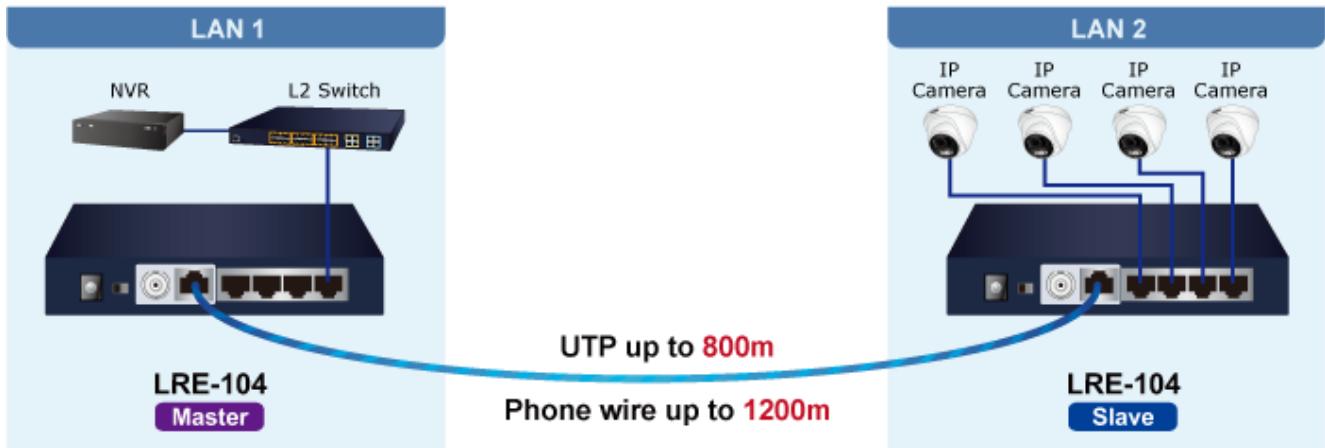

ZÁKLADNÍ SPECIFIKACE

Porty: 4x RJ-45 10/100 Base-TX, 1x BNC (EoC - Ethernet over Coaxial), 1x RJ-45/RJ-11

Napájení: externí adaptér DC 12 V (součást balení)

Ochrana: ESD do 6 kV

Provozní teplota: 0 až +50 °C, vlhkost 5-95 %

Rozměry: 154,6 x 86 x 26,3 mm

Hmotnost: 347 g

BNC and RJ45 Connection Diagrams

IP Surveillance Application

IP Surveillance Application

LAN to LAN Connection

[Ostatní download](#)