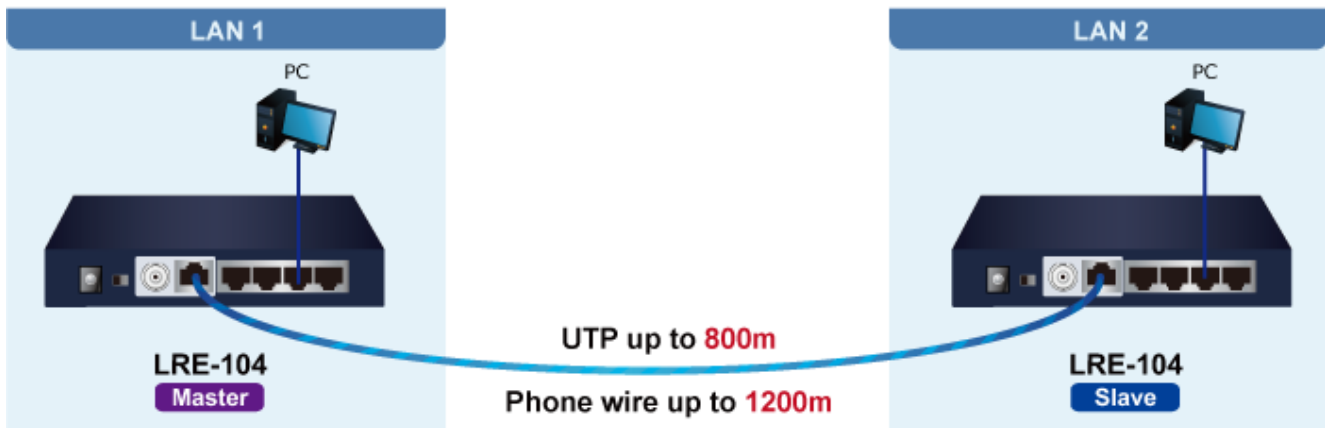

ZÁKLADNÍ SPECIFIKACE

Porty: 4x RJ-45 10/100 Base-TX, 1x BNC (EoC - Ethernet over Coaxial), 1x RJ-45/RJ-11

Napájení: externí adaptér DC 12 V (součást balení)

Ochrana: ESD do 6 kV

Provozní teplota: 0 až +50 °C, vlhkost 5-95 %

Rozměry: 154,6 x 86 x 26,3 mm

Hmotnost: 347 g

BNC and RJ45 Connection Diagrams

IP Surveillance Application

IP Surveillance Application

LAN to LAN Connection

[Ostatní download](#)